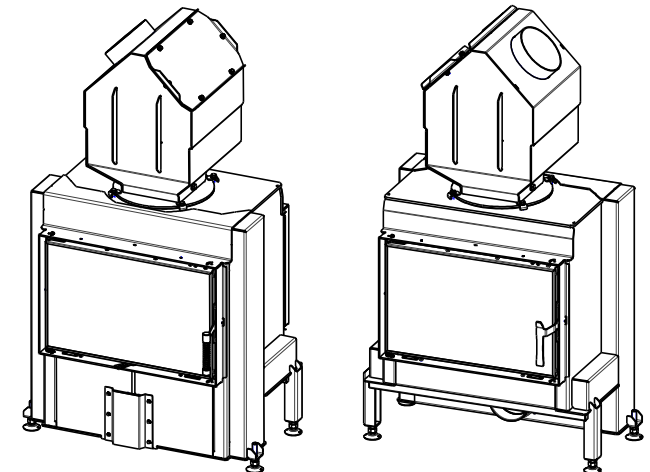

Rozmery v mm  
 Maße in mm  
 Dimensions in mm

Dynamic B 3g 66.44.01  
 + D3 PR 200 + AKKUM KV 08B  
 535 kg

(A) Zastavbovy rozmer / Baumaße / In-built dimension  
 (C) Centralni privod vzduchu / Central air inlet / Zentralluftzufuhr

Rozmery v mm  
Maße in mm  
Dimensions in mm

Dynamic B 3g 66.44.01  
+ D3 VY01

260 kg

(A) Zastavbovy rozmer / Baumaße / In-built dimension  
(C) Centralni privod vzduchu / Central air inlet / Zentralluftzufuhr

Rozměry v mm  
 Maße in mm  
 Dimensions in mm

Dynamic B 3g 66.44.01  
 + 2 x D3H RAM 04

(A) Zastavbovy rozmer / Baumaße / In-built dimension  
 (C) Centralni privod vzduchu / Central air inlet / Zentralluftzufuhr