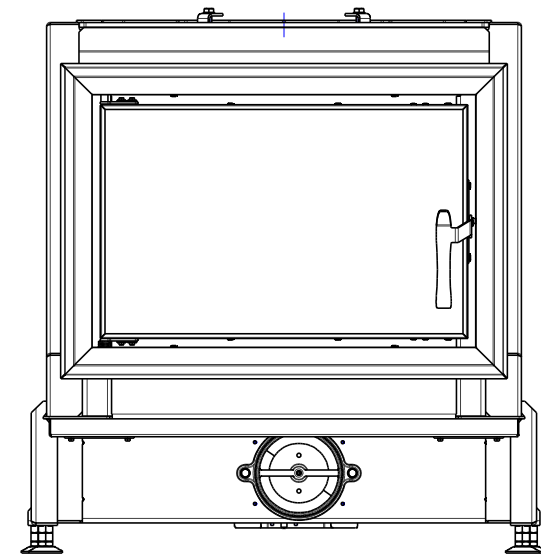

Rozmery v mm  
Maße in mm  
Dimensions in mm

Dynamic B 3g 66.44.01  
+ D3 VY01

260 kg

(A) Zastavbovy rozmer / Baumaße / In-built dimension  
(C) Centralni privod vzduchu / Central air inlet / Zentralluftzufuhr

Rozměry v mm  
 Maße in mm  
 Dimensions in mm

Dynamic B 3g 66.44.01  
 + 2 x D3H RAM 04

(A) Zastavbovy rozmer / Baumaße / In-built dimension  
 (C) Centralni privod vzduchu / Central air inlet / Zentralluftzufuhr