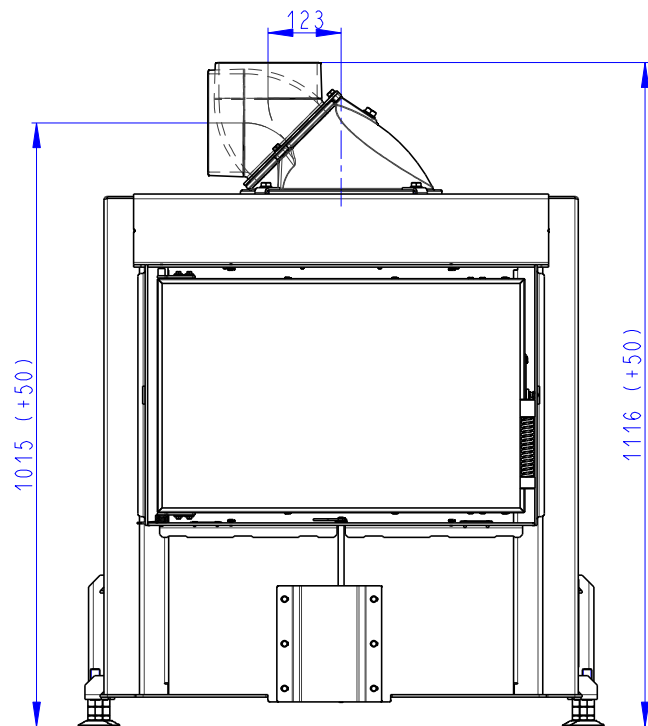

Rozměry v mm  
 Maße in mm  
 Dimensions in mm

Dynamic B 3g 66.44.01

220 kg

- (A) Zastavbovy rozmer / Baumaße / In-built dimension
- (C) Centralni privod vzduchu / Central air inlet / Zentralluftzufuhr
- (L) Volna plocha proskleni / Free glass area / Freie Glassichtfläche

Rozměry v mm  
 Maße in mm  
 Dimensions in mm

Dynamic B 3g 66.44.01  
 + D3 KPL 180

235 kg

(A) Zastavbovy rozmer / Baumaße / In-built dimension  
 (C) Centralni privod vzduchu / Central air inlet / Zentralluftzufuhr

Rozmery v mm  
 Maße in mm  
 Dimensions in mm

Dynamic B 3g 66.44.01  
 + D3 PR 200

228 kg

(A) Zastavbovy rozmer / Baumaße / In-built dimension  
 (C) Centralni privod vzduchu / Central air inlet / Zentralluftzufuhr

Rozmery v mm  
 Maße in mm  
 Dimensions in mm

Dynamic B 3g 66.44.01  
 + D3 PR 200 + AKKUM KV 08B  
 535 kg

(A) Zastavbovy rozmer / Baumaße / In-built dimension  
 (C) Centralni privod vzduchu / Central air inlet / Zentralluftzufuhr