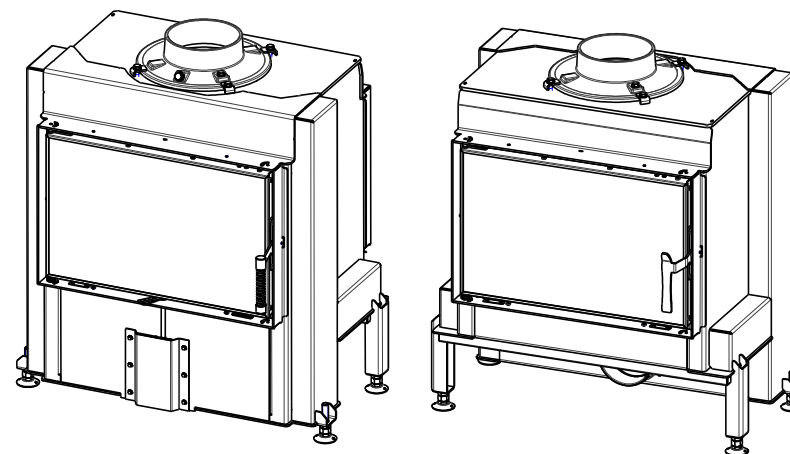

Rozměry v mm  
 Maße in mm  
 Dimensions in mm

Dynamic B 3g 66.44.01  
 + D3 KPL 180

235 kg

(A) Zastavbovy rozmer / Baumaße / In-built dimension  
 (C) Centralni privod vzduchu / Central air inlet / Zentralluftzufuhr

Rozmery v mm  
 Maße in mm  
 Dimensions in mm

Dynamic B 3g 66.44.01  
 + D3 PR 200

228 kg

(A) Zastavbovy rozmer / Baumaße / In-built dimension  
 (C) Centralni privod vzduchu / Central air inlet / Zentralluftzufuhr

Rozmery v mm  
 Maße in mm  
 Dimensions in mm

Dynamic B 3g 66.44.01  
 + D3 PR 200 + AKKUM KV 08B  
 535 kg

(A) Zastavbovy rozmer / Baumaße / In-built dimension  
 (C) Centralni privod vzduchu / Central air inlet / Zentralluftzufuhr