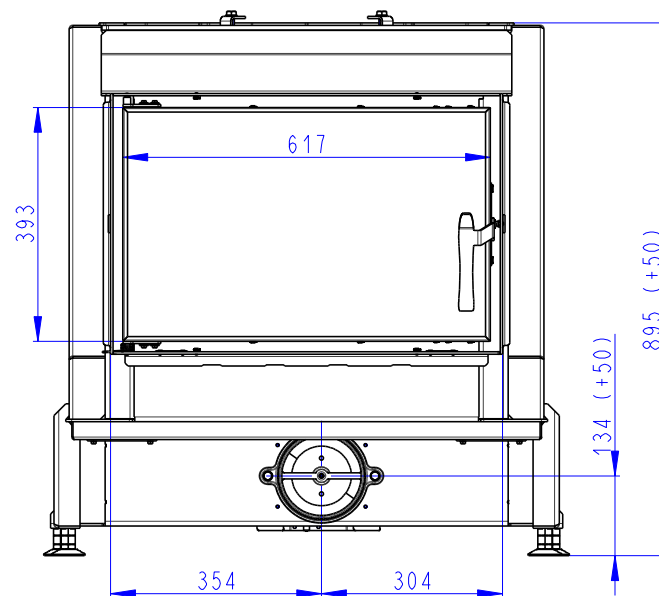

Rozměry v mm  
 Maße in mm  
 Dimensions in mm

Dynamic B 3g 66.44.01

220 kg

- (A) Zastavbovy rozmer / Baumaße / In-built dimension
- (C) Centralni privod vzduchu / Central air inlet / Zentralluftzufuhr
- (L) Volna plocha proskleni / Free glass area / Freie Glassichtfläche

Rozměry v mm  
 Maße in mm  
 Dimensions in mm

Dynamic B 3g 66.44.01  
 + D3 KPL 180

235 kg

(A) Zastavbovy rozmer / Baumaße / In-built dimension  
 (C) Centralni privod vzduchu / Central air inlet / Zentralluftzufuhr

Rozmery v mm  
 Maße in mm  
 Dimensions in mm

Dynamic B 3g 66.44.01  
 + D3 PR 200

228 kg

(A) Zastavbovy rozmer / Baumaße / In-built dimension  
 (C) Centralni privod vzduchu / Central air inlet / Zentralluftzufuhr

Rozmery v mm  
 Maße in mm  
 Dimensions in mm

Dynamic B 3g 66.44.01  
 + D3 PR 200 + AKKUM KV 08B  
 535 kg

(A) Zastavbovy rozmer / Baumaße / In-built dimension  
 (C) Centralni privod vzduchu / Central air inlet / Zentralluftzufuhr