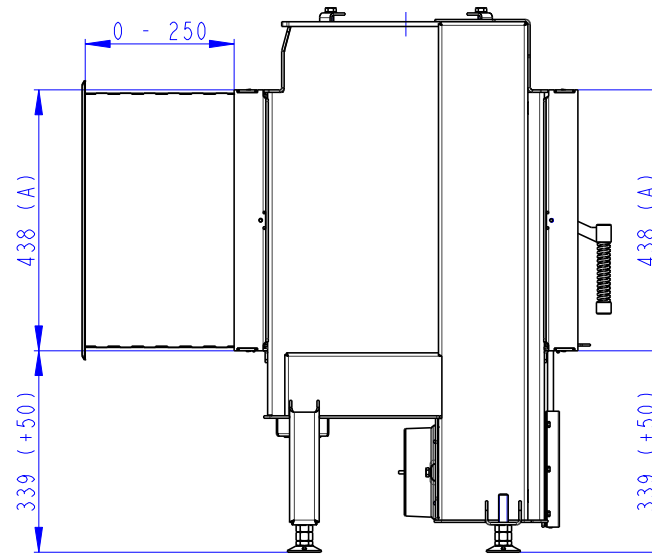

Rozměry v mm  
 Maße in mm  
 Dimensions in mm

Dynamic B 3g 66.44.01  
 + 2 x D3H RAM 04

(A) Zastavbovy rozmer / Baumaße / In-built dimension  
 (C) Centralni privod vzduchu / Central air inlet / Zentralluftzufuhr

Rozměry v mm  
Maße in mm  
Dimensions in mm

Dynamic B 3g 66.44.01  
+ 2 x D3H RAM 06

(A) Zastavbovy rozmer / Baumaße / In-built dimension  
(C) Centralni privod vzduchu / Central air inlet / Zentralluftzufuhr

Rozměry v mm  
Maße in mm  
Dimensions in mm

Dynamic B 3g 66.44.01  
+ DB3H RAM01

(A) Zastavbovy rozmer / Baumaße / In-built dimension  
(C) Centralni privod vzduchu / Central air inlet / Zentralluftzufuhr