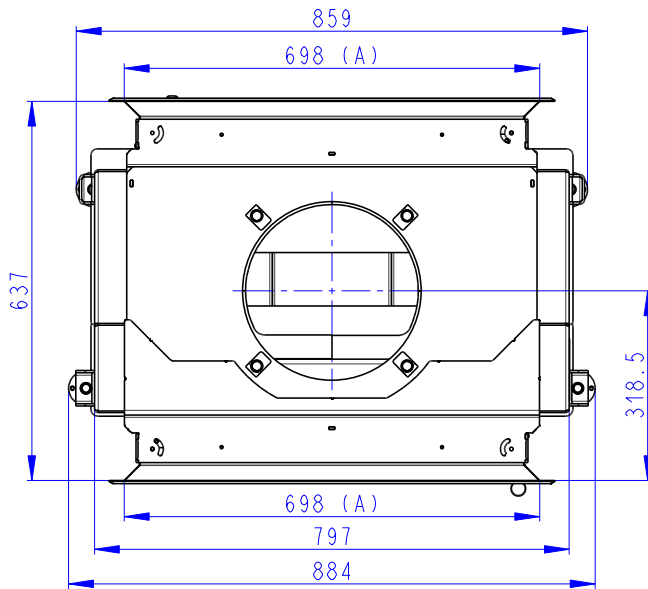

Rozmery v mm  
 Maße in mm  
 Dimensions in mm

Dynamic B 3g 66.44.01  
 + D3 PR 200 + AKKUM KV 08B  
 535 kg

(A) Zastavbovy rozmer / Baumaße / In-built dimension  
 (C) Centralni privod vzduchu / Central air inlet / Zentralluftzufuhr

Rozmery v mm  
Maße in mm  
Dimensions in mm

Dynamic B 3g 66.44.01  
+ D3 VY01

260 kg

(A) Zastavbovy rozmer / Baumaße / In-built dimension  
(C) Centralni privod vzduchu / Central air inlet / Zentralluftzufuhr

Rozměry v mm  
 Maße in mm  
 Dimensions in mm

Dynamic B 3g 66.44.01  
 + 2 x D3H RAM 04

(A) Zastavbovy rozmer / Baumaße / In-built dimension  
 (C) Centralni privod vzduchu / Central air inlet / Zentralluftzufuhr

Rozměry v mm  
Maße in mm  
Dimensions in mm

Dynamic B 3g 66.44.01  
+ 2 x D3H RAM 06

(A) Zastavbovy rozmer / Baumaße / In-built dimension  
(C) Centralni privod vzduchu / Central air inlet / Zentralluftzufuhr