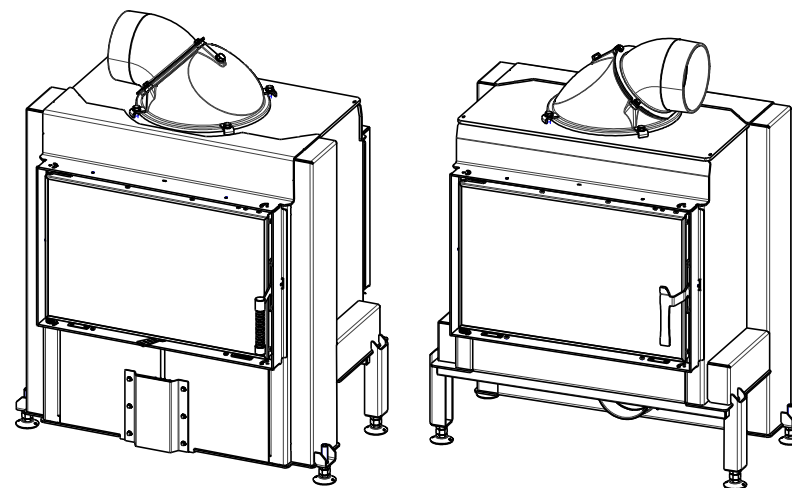

Rozměry v mm  
 Maße in mm  
 Dimensions in mm

Dynamic B 3g 66.44.01

220 kg

- (A) Zastavbovy rozmer / Baumaße / In-built dimension
- (C) Centralni privod vzduchu / Central air inlet / Zentralluftzufuhr
- (L) Volna plocha proskleni / Free glass area / Freie Glassichtfläche

Rozměry v mm  
 Maße in mm  
 Dimensions in mm

Dynamic B 3g 66.44.01  
 + D3 KPL 180

235 kg

(A) Zastavbovy rozmer / Baumaße / In-built dimension  
 (C) Centralni privod vzduchu / Central air inlet / Zentralluftzufuhr

Rozmery v mm  
 Maße in mm  
 Dimensions in mm

Dynamic B 3g 66.44.01  
 + D3 PR 200

228 kg

(A) Zastavbovy rozmer / Baumaße / In-built dimension  
 (C) Centralni privod vzduchu / Central air inlet / Zentralluftzufuhr