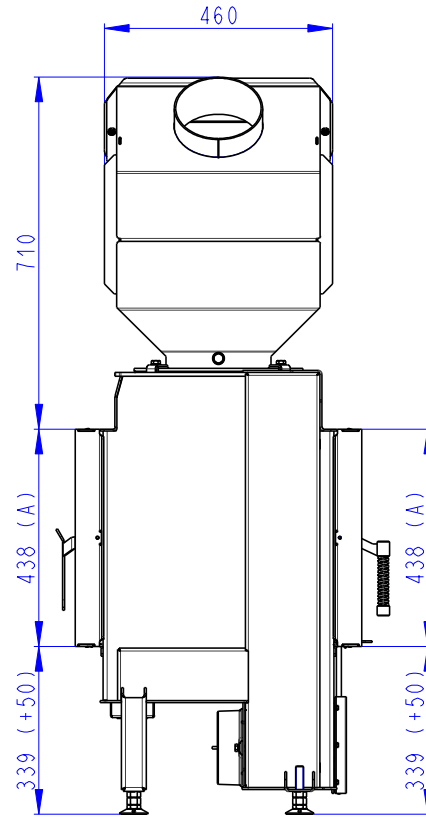

Rozmery v mm  
 Maße in mm  
 Dimensions in mm

Dynamic B 3g 66.44.01  
 + D3 PR 200

228 kg

(A) Zastavbovy rozmer / Baumaße / In-built dimension  
 (C) Centralni privod vzduchu / Central air inlet / Zentralluftzufuhr

Rozmery v mm  
 Maße in mm  
 Dimensions in mm

Dynamic B 3g 66.44.01  
 + D3 PR 200 + AKKUM KV 08B  
 535 kg

(A) Zastavbovy rozmer / Baumaße / In-built dimension  
 (C) Centralni privod vzduchu / Central air inlet / Zentralluftzufuhr

Rozmery v mm  
Maße in mm  
Dimensions in mm

Dynamic B 3g 66.44.01  
+ D3 VY01

260 kg

(A) Zastavbovy rozmer / Baumaße / In-built dimension  
(C) Centralni privod vzduchu / Central air inlet / Zentralluftzufuhr

Rozměry v mm  
 Maße in mm  
 Dimensions in mm

Dynamic B 3g 66.44.01  
 + 2 x D3H RAM 04

(A) Zastavbovy rozmer / Baumaße / In-built dimension  
 (C) Centralni privod vzduchu / Central air inlet / Zentralluftzufuhr