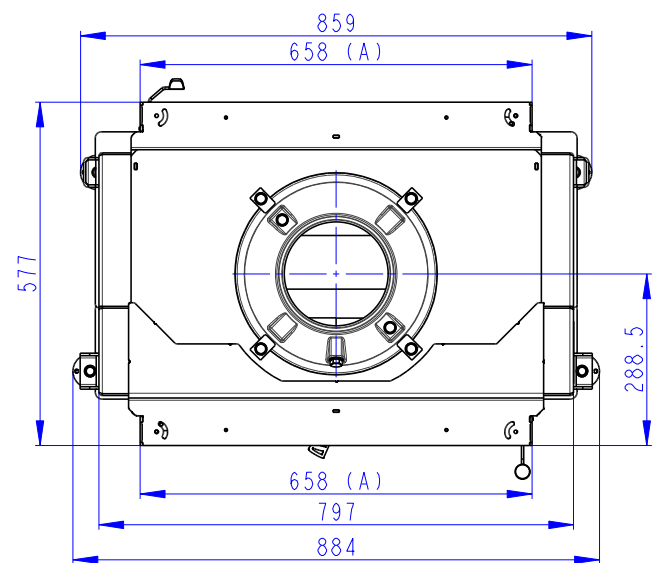

Rozměry v mm  
 Maße in mm  
 Dimensions in mm

Dynamic B 3g 66.44.01  
 + D3 KPL 180

235 kg

(A) Zastavbovy rozmer / Baumaße / In-built dimension  
 (C) Centralni privod vzduchu / Central air inlet / Zentralluftzufuhr

Rozmery v mm  
 Maße in mm  
 Dimensions in mm

Dynamic B 3g 66.44.01  
 + D3 PR 200

228 kg

(A) Zastavbovy rozmer / Baumaße / In-built dimension  
 (C) Centralni privod vzduchu / Central air inlet / Zentralluftzufuhr

Rozmery v mm  
 Maße in mm  
 Dimensions in mm

Dynamic B 3g 66.44.01  
 + D3 PR 200 + AKKUM KV 08B  
 535 kg

(A) Zastavbovy rozmer / Baumaße / In-built dimension  
 (C) Centralni privod vzduchu / Central air inlet / Zentralluftzufuhr

Rozmery v mm  
Maße in mm  
Dimensions in mm

Dynamic B 3g 66.44.01  
+ D3 VY01

260 kg

(A) Zastavbovy rozmer / Baumaße / In-built dimension  
(C) Centralni privod vzduchu / Central air inlet / Zentralluftzufuhr