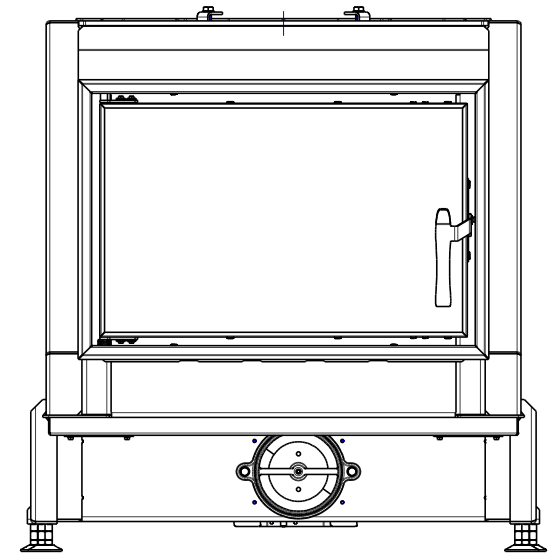

Rozměry v mm  
 Maße in mm  
 Dimensions in mm

Dynamic B 3g 66.44.01  
 + 2 x D3H RAM 04

(A) Zastavbovy rozmer / Baumaße / In-built dimension  
 (C) Centralni privod vzduchu / Central air inlet / Zentralluftzufuhr

Rozměry v mm  
Maße in mm  
Dimensions in mm

Dynamic B 3g 66.44.01  
+ 2 x D3H RAM 06

(A) Zastavbovy rozmer / Baumaße / In-built dimension  
(C) Centralni privod vzduchu / Central air inlet / Zentralluftzufuhr