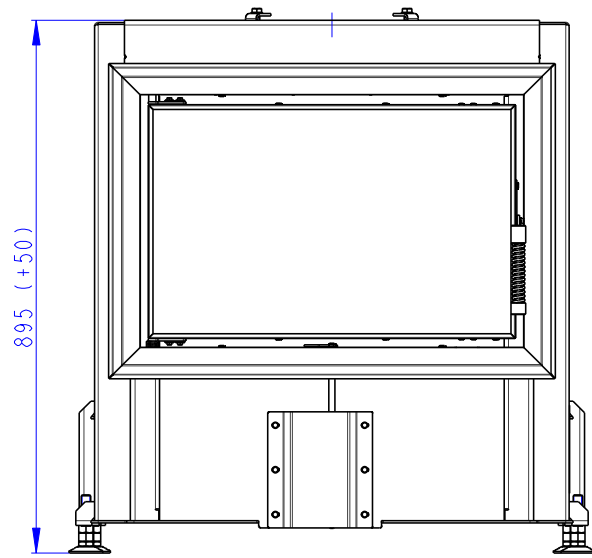

Rozmery v mm  
Maße in mm  
Dimensions in mm

Dynamic B 3g 66.44.01  
+ D3 VY01

260 kg

(A) Zastavbovy rozmer / Baumaße / In-built dimension  
(C) Centralni privod vzduchu / Central air inlet / Zentralluftzufuhr

Rozměry v mm  
 Maße in mm  
 Dimensions in mm

Dynamic B 3g 66.44.01  
 + 2 x D3H RAM 04

(A) Zastavbovy rozmer / Baumaße / In-built dimension  
 (C) Centralni privod vzduchu / Central air inlet / Zentralluftzufuhr