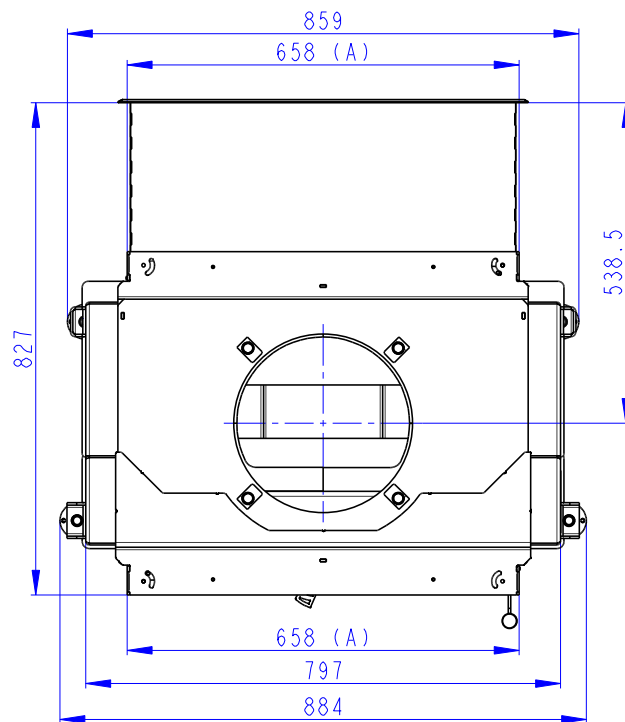

Rozmery v mm  
Maße in mm  
Dimensions in mm

Dynamic B 3g 66.44.01  
+ D3 VY01

260 kg

(A) Zastavbovy rozmer / Baumaße / In-built dimension  
(C) Centralni privod vzduchu / Central air inlet / Zentralluftzufuhr

Rozměry v mm  
 Maße in mm  
 Dimensions in mm

Dynamic B 3g 66.44.01  
 + 2 x D3H RAM 04

(A) Zastavbovy rozmer / Baumaße / In-built dimension  
 (C) Centralni privod vzduchu / Central air inlet / Zentralluftzufuhr

Rozměry v mm  
Maße in mm  
Dimensions in mm

Dynamic B 3g 66.44.01  
+ 2 x D3H RAM 06

(A) Zastavbovy rozmer / Baumaße / In-built dimension  
(C) Centralni privod vzduchu / Central air inlet / Zentralluftzufuhr

Rozměry v mm  
Maße in mm  
Dimensions in mm

Dynamic B 3g 66.44.01  
+ DB3H RAM01

(A) Zastavbovy rozmer / Baumaße / In-built dimension  
(C) Centralni privod vzduchu / Central air inlet / Zentralluftzufuhr