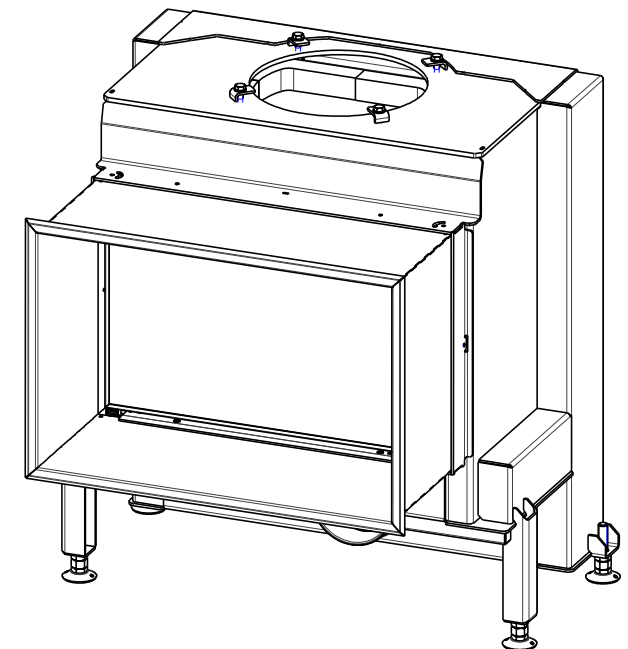

Rozměry v mm  
Maße in mm  
Dimensions in mm

Dynamic B 3g 66.44.01  
+ 2 x D3H RAM 06

(A) Zastavbovy rozmer / Baumaße / In-built dimension  
(C) Centralni privod vzduchu / Central air inlet / Zentralluftzufuhr

Rozměry v mm  
Maße in mm  
Dimensions in mm

Dynamic B 3g 66.44.01  
+ DB3H RAM01

(A) Zastavbovy rozmer / Baumaße / In-built dimension  
(C) Centralni privod vzduchu / Central air inlet / Zentralluftzufuhr