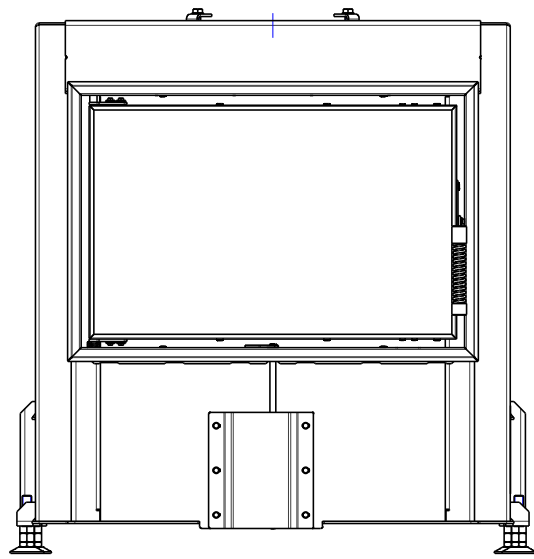

Rozměry v mm
Maße in mm
Dimensions in mm

Dynamic B 3g 66.44.01
+ 2 x D3H RAM 06

(A) Zastavbovy rozmer / Baumaße / In-built dimension
(C) Centralni privod vzduchu / Central air inlet / Zentralluftzufuhr