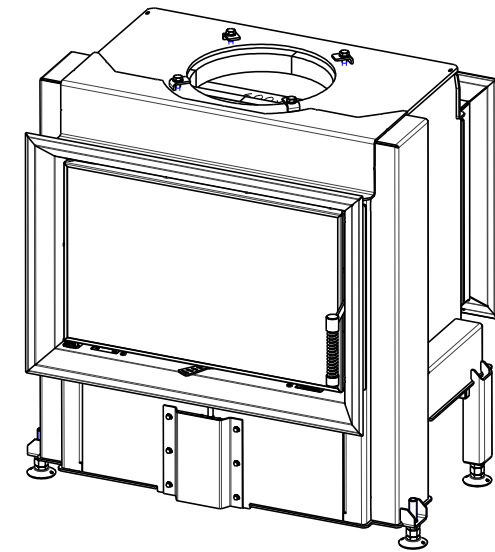

Rozmery v mm  
Maße in mm  
Dimensions in mm

Dynamic B 3g 66.44.01  
+ D3 VY01

260 kg

(A) Zastavbovy rozmer / Baumaße / In-built dimension  
(C) Centralni privod vzduchu / Central air inlet / Zentralluftzufuhr

Rozměry v mm  
 Maße in mm  
 Dimensions in mm

Dynamic B 3g 66.44.01  
 + 2 x D3H RAM 04

(A) Zastavbovy rozmer / Baumaße / In-built dimension  
 (C) Centralni privod vzduchu / Central air inlet / Zentralluftzufuhr