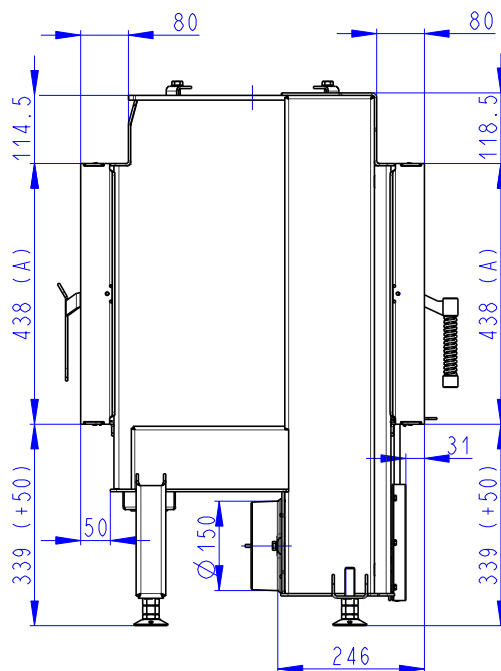

Rozměry v mm  
 Maße in mm  
 Dimensions in mm

Dynamic B 3g 66.44.01

220 kg

- (A) Zastavbovy rozmer / Baumaße / In-built dimension
- (C) Centralni privod vzduchu / Central air inlet / Zentralluftzufuhr
- (L) Volna plocha proskleni / Free glass area / Freie Glassichtfläche

Rozměry v mm  
 Maße in mm  
 Dimensions in mm

Dynamic B 3g 66.44.01  
 + D3 KPL 180

235 kg

(A) Zastavbovy rozmer / Baumaße / In-built dimension  
 (C) Centralni privod vzduchu / Central air inlet / Zentralluftzufuhr

Rozmery v mm  
 Maße in mm  
 Dimensions in mm

Dynamic B 3g 66.44.01  
 + D3 PR 200

228 kg

(A) Zastavbovy rozmer / Baumaße / In-built dimension  
 (C) Centralni privod vzduchu / Central air inlet / Zentralluftzufuhr

Rozmery v mm  
 Maße in mm  
 Dimensions in mm

Dynamic B 3g 66.44.01  
 + D3 PR 200 + AKKUM KV 08B  
 535 kg

(A) Zastavbovy rozmer / Baumaße / In-built dimension  
 (C) Centralni privod vzduchu / Central air inlet / Zentralluftzufuhr