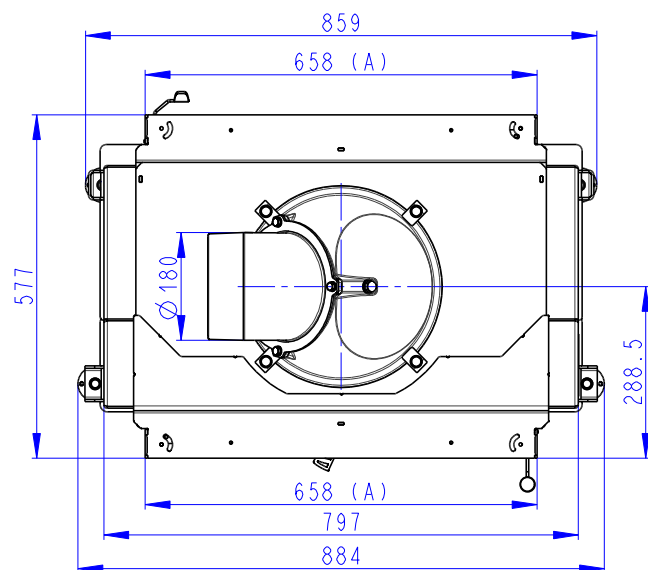

Rozměry v mm  
 Maße in mm  
 Dimensions in mm

Dynamic B 3g 66.44.01

220 kg

- (A) Zastavbovy rozmer / Baumaße / In-built dimension
- (C) Centralni privod vzduchu / Central air inlet / Zentralluftzufuhr
- (L) Volna plocha proskleni / Free glass area / Freie Glassichtfläche

Rozměry v mm  
 Maße in mm  
 Dimensions in mm

Dynamic B 3g 66.44.01  
 + D3 KPL 180

235 kg

(A) Zastavbovy rozmer / Baumaße / In-built dimension  
 (C) Centralni privod vzduchu / Central air inlet / Zentralluftzufuhr

Rozmery v mm  
 Maße in mm  
 Dimensions in mm

Dynamic B 3g 66.44.01  
 + D3 PR 200

228 kg

(A) Zastavbovy rozmer / Baumaße / In-built dimension  
 (C) Centralni privod vzduchu / Central air inlet / Zentralluftzufuhr

Rozmery v mm  
 Maße in mm  
 Dimensions in mm

Dynamic B 3g 66.44.01  
 + D3 PR 200 + AKKUM KV 08B  
 535 kg

(A) Zastavbovy rozmer / Baumaße / In-built dimension  
 (C) Centralni privod vzduchu / Central air inlet / Zentralluftzufuhr