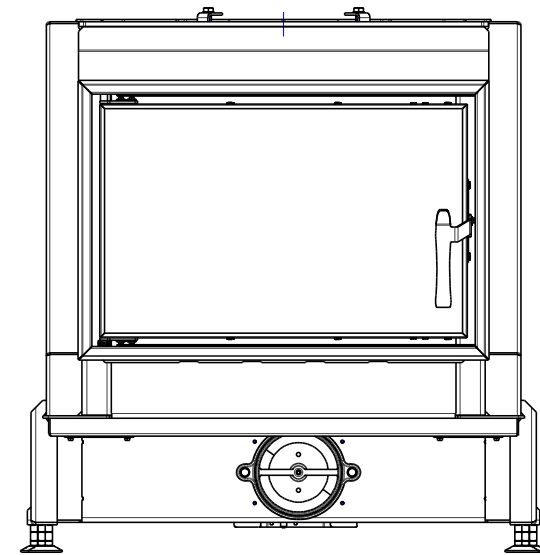

Rozměry v mm  
Maße in mm  
Dimensions in mm

Dynamic B 3g 66.44.01  
+ 2 x D3H RAM 06

(A) Zastavbovy rozmer / Baumaße / In-built dimension  
(C) Centralni privod vzduchu / Central air inlet / Zentralluftzufuhr

Rozměry v mm  
Maße in mm  
Dimensions in mm

Dynamic B 3g 66.44.01  
+ DB3H RAM01

(A) Zastavbovy rozmer / Baumaße / In-built dimension  
(C) Centralni privod vzduchu / Central air inlet / Zentralluftzufuhr