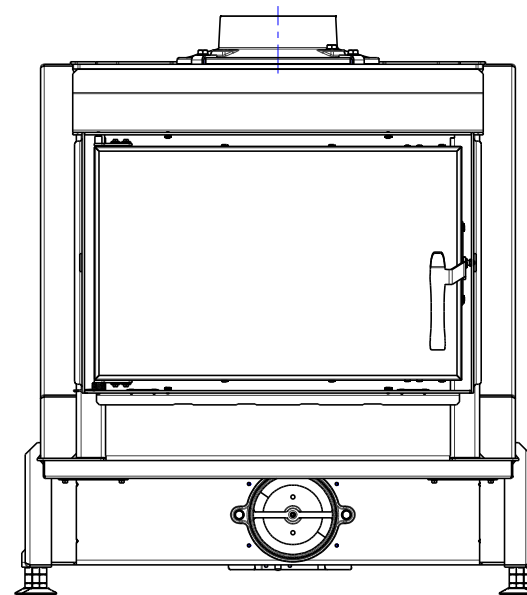

Rozměry v mm  
 Maße in mm  
 Dimensions in mm

Dynamic B 3g 66.44.01

220 kg

- (A) Zastavbovy rozmer / Baumaße / In-built dimension
- (C) Centralni privod vzduchu / Central air inlet / Zentralluftzufuhr
- (L) Volna plocha proskleni / Free glass area / Freie Glassichtfläche

Rozměry v mm  
 Maße in mm  
 Dimensions in mm

Dynamic B 3g 66.44.01  
 + D3 KPL 180

235 kg

(A) Zastavbovy rozmer / Baumaße / In-built dimension  
 (C) Centralni privod vzduchu / Central air inlet / Zentralluftzufuhr

Rozmery v mm  
 Maße in mm  
 Dimensions in mm

Dynamic B 3g 66.44.01  
 + D3 PR 200

228 kg

(A) Zastavbovy rozmer / Baumaße / In-built dimension  
 (C) Centralni privod vzduchu / Central air inlet / Zentralluftzufuhr

Rozmery v mm  
 Maße in mm  
 Dimensions in mm

Dynamic B 3g 66.44.01  
 + D3 PR 200 + AKKUM KV 08B  
 535 kg

(A) Zastavbovy rozmer / Baumaße / In-built dimension  
 (C) Centralni privod vzduchu / Central air inlet / Zentralluftzufuhr