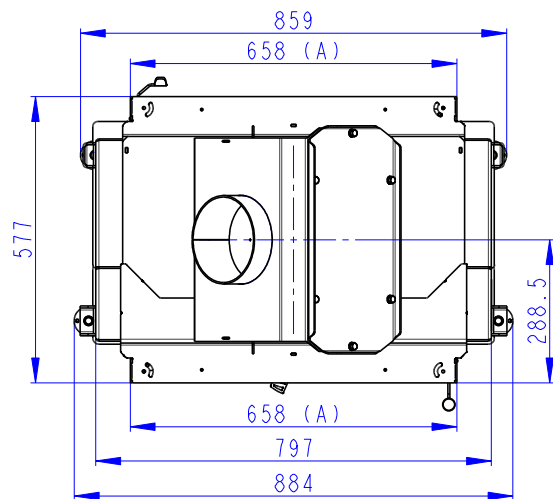

Rozmery v mm  
 Maße in mm  
 Dimensions in mm

Dynamic B 3g 66.44.01  
 + D3 PR 200

228 kg

(A) Zastavbovy rozmer / Baumaße / In-built dimension  
 (C) Centralni privod vzduchu / Central air inlet / Zentralluftzufuhr

Rozmery v mm  
 Maße in mm  
 Dimensions in mm

Dynamic B 3g 66.44.01  
 + D3 PR 200 + AKKUM KV 08B  
 535 kg

(A) Zastavbovy rozmer / Baumaße / In-built dimension  
 (C) Centralni privod vzduchu / Central air inlet / Zentralluftzufuhr

Rozmery v mm  
Maße in mm  
Dimensions in mm

Dynamic B 3g 66.44.01  
+ D3 VY01

260 kg

(A) Zastavbovy rozmer / Baumaße / In-built dimension  
(C) Centralni privod vzduchu / Central air inlet / Zentralluftzufuhr

Rozměry v mm  
 Maße in mm  
 Dimensions in mm

Dynamic B 3g 66.44.01  
 + 2 x D3H RAM 04

(A) Zastavbovy rozmer / Baumaße / In-built dimension  
 (C) Centralni privod vzduchu / Central air inlet / Zentralluftzufuhr