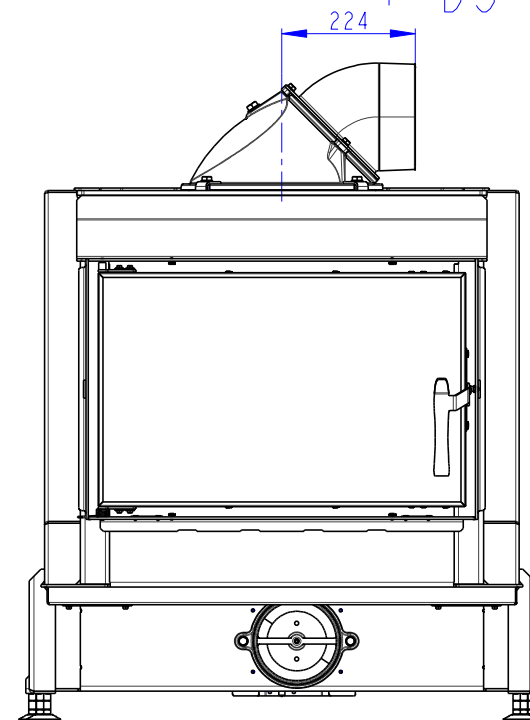

Rozměry v mm  
 Maße in mm  
 Dimensions in mm

Dynamic B 3g 66.44.01

220 kg

- (A) Zastavbovy rozmer / Baumaße / In-built dimension
- (C) Centralni privod vzduchu / Central air inlet / Zentralluftzufuhr
- (L) Volna plocha proskleni / Free glass area / Freie Glassichtfläche

Rozměry v mm  
 Maße in mm  
 Dimensions in mm

Dynamic B 3g 66.44.01  
 + D3 KPL 180

235 kg

(A) Zastavbovy rozmer / Baumaße / In-built dimension  
 (C) Centralni privod vzduchu / Central air inlet / Zentralluftzufuhr

Rozmery v mm  
 Maße in mm  
 Dimensions in mm

Dynamic B 3g 66.44.01  
 + D3 PR 200

228 kg

(A) Zastavbovy rozmer / Baumaße / In-built dimension  
 (C) Centralni privod vzduchu / Central air inlet / Zentralluftzufuhr

Rozmery v mm  
 Maße in mm  
 Dimensions in mm

Dynamic B 3g 66.44.01  
 + D3 PR 200 + AKKUM KV 08B  
 535 kg

(A) Zastavbovy rozmer / Baumaße / In-built dimension  
 (C) Centralni privod vzduchu / Central air inlet / Zentralluftzufuhr