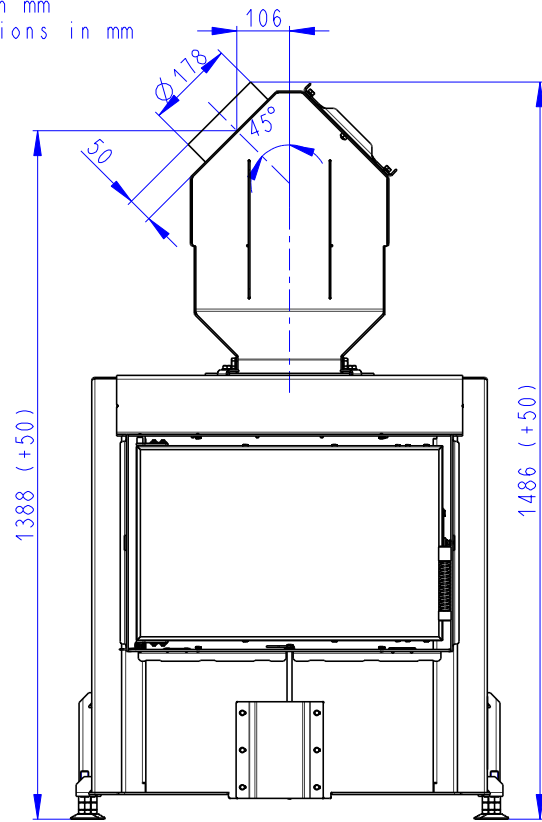

Rozmery v mm  
 Maße in mm  
 Dimensions in mm

Dynamic B 3g 66.44.01  
 + D3 PR 200

228 kg

(A) Zastavbovy rozmer / Baumaße / In-built dimension  
 (C) Centralni privod vzduchu / Central air inlet / Zentralluftzufuhr

Rozmery v mm  
 Maße in mm  
 Dimensions in mm

Dynamic B 3g 66.44.01  
 + D3 PR 200 + AKKUM KV 08B  
 535 kg

(A) Zastavbovy rozmer / Baumaße / In-built dimension  
 (C) Centralni privod vzduchu / Central air inlet / Zentralluftzufuhr

Rozmery v mm  
Maße in mm  
Dimensions in mm

Dynamic B 3g 66.44.01  
+ D3 VY01

260 kg

(A) Zastavbovy rozmer / Baumaße / In-built dimension  
(C) Centralni privod vzduchu / Central air inlet / Zentralluftzufuhr

Rozměry v mm  
 Maße in mm  
 Dimensions in mm

Dynamic B 3g 66.44.01  
 + 2 x D3H RAM 04

(A) Zastavbovy rozmer / Baumaße / In-built dimension  
 (C) Centralni privod vzduchu / Central air inlet / Zentralluftzufuhr