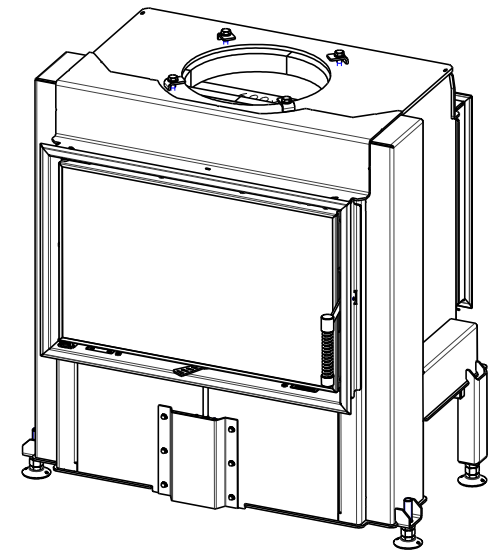

Rozměry v mm  
 Maße in mm  
 Dimensions in mm

Dynamic B 3g 66.44.01  
 + 2 x D3H RAM 04

(A) Zastavbovy rozmer / Baumaße / In-built dimension  
 (C) Centralni privod vzduchu / Central air inlet / Zentralluftzufuhr

Rozměry v mm  
Maße in mm  
Dimensions in mm

Dynamic B 3g 66.44.01  
+ 2 x D3H RAM 06

(A) Zastavbovy rozmer / Baumaße / In-built dimension  
(C) Centralni privod vzduchu / Central air inlet / Zentralluftzufuhr