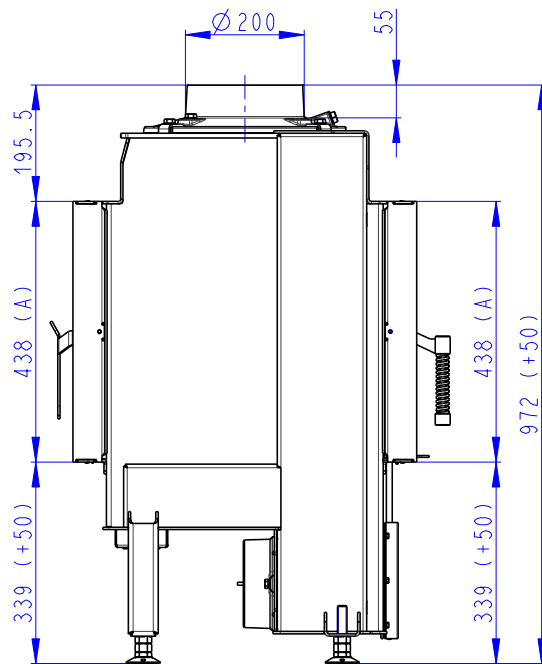

Rozměry v mm  
 Maße in mm  
 Dimensions in mm

Dynamic B 3g 66.44.01

220 kg

- (A) Zastavbovy rozmer / Baumaße / In-built dimension
- (C) Centralni privod vzduchu / Central air inlet / Zentralluftzufuhr
- (L) Volna plocha proskleni / Free glass area / Freie Glassichtfläche

Rozměry v mm  
 Maße in mm  
 Dimensions in mm

Dynamic B 3g 66.44.01  
 + D3 KPL 180

235 kg

(A) Zastavbovy rozmer / Baumaße / In-built dimension  
 (C) Centralni privod vzduchu / Central air inlet / Zentralluftzufuhr

Rozmery v mm  
 Maße in mm  
 Dimensions in mm

Dynamic B 3g 66.44.01  
 + D3 PR 200

228 kg

(A) Zastavbovy rozmer / Baumaße / In-built dimension  
 (C) Centralni privod vzduchu / Central air inlet / Zentralluftzufuhr

Rozmery v mm  
 Maße in mm  
 Dimensions in mm

Dynamic B 3g 66.44.01  
 + D3 PR 200 + AKKUM KV 08B  
 535 kg

(A) Zastavbovy rozmer / Baumaße / In-built dimension  
 (C) Centralni privod vzduchu / Central air inlet / Zentralluftzufuhr