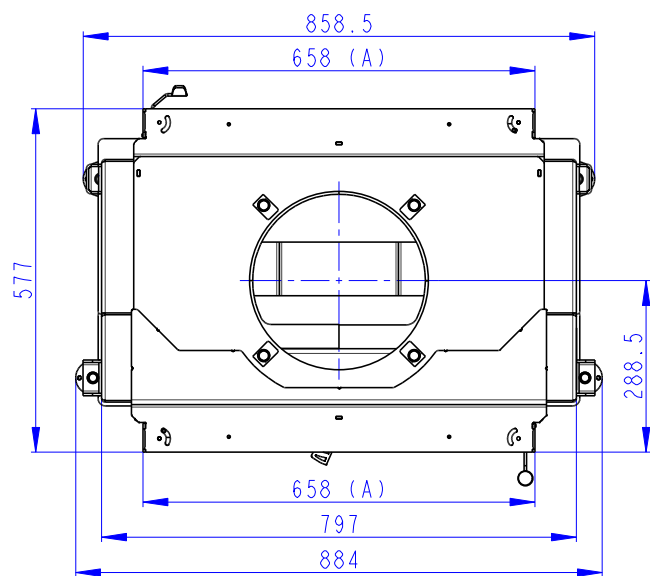

Rozměry v mm  
 Maße in mm  
 Dimensions in mm

Dynamic B 3g 66.44.01

220 kg

- (A) Zastavbovy rozmer / Baumaße / In-built dimension
- (C) Centralni privod vzduchu / Central air inlet / Zentralluftzufuhr
- (L) Volna plocha proskleni / Free glass area / Freie Glassichtfläche

Rozměry v mm  
 Maße in mm  
 Dimensions in mm

Dynamic B 3g 66.44.01  
 + D3 KPL 180

235 kg

(A) Zastavbovy rozmer / Baumaße / In-built dimension  
 (C) Centralni privod vzduchu / Central air inlet / Zentralluftzufuhr

Rozmery v mm  
 Maße in mm  
 Dimensions in mm

Dynamic B 3g 66.44.01  
 + D3 PR 200

228 kg

(A) Zastavbovy rozmer / Baumaße / In-built dimension  
 (C) Centralni privod vzduchu / Central air inlet / Zentralluftzufuhr

Rozmery v mm  
 Maße in mm  
 Dimensions in mm

Dynamic B 3g 66.44.01  
 + D3 PR 200 + AKKUM KV 08B  
 535 kg

(A) Zastavbovy rozmer / Baumaße / In-built dimension  
 (C) Centralni privod vzduchu / Central air inlet / Zentralluftzufuhr