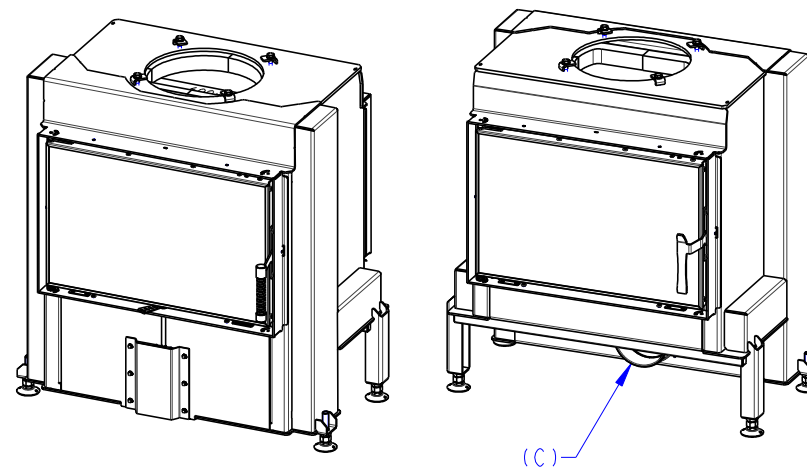

Rozměry v mm  
 Maße in mm  
 Dimensions in mm

Dynamic B 3g 66.44.01

220 kg

- (A) Zastavbovy rozmer / Baumaße / In-built dimension
- (C) Centralni privod vzduchu / Central air inlet / Zentralluftzufuhr
- (L) Volna plocha proskleni / Free glass area / Freie Glassichtfläche

Rozměry v mm  
 Maße in mm  
 Dimensions in mm

Dynamic B 3g 66.44.01  
 + D3 KPL 180

235 kg

(A) Zastavbovy rozmer / Baumaße / In-built dimension  
 (C) Centralni privod vzduchu / Central air inlet / Zentralluftzufuhr

Rozmery v mm  
 Maße in mm  
 Dimensions in mm

Dynamic B 3g 66.44.01  
 + D3 PR 200

228 kg

(A) Zastavbovy rozmer / Baumaße / In-built dimension  
 (C) Centralni privod vzduchu / Central air inlet / Zentralluftzufuhr

Rozmery v mm  
 Maße in mm  
 Dimensions in mm

Dynamic B 3g 66.44.01  
 + D3 PR 200 + AKKUM KV 08B  
 535 kg

(A) Zastavbovy rozmer / Baumaße / In-built dimension  
 (C) Centralni privod vzduchu / Central air inlet / Zentralluftzufuhr