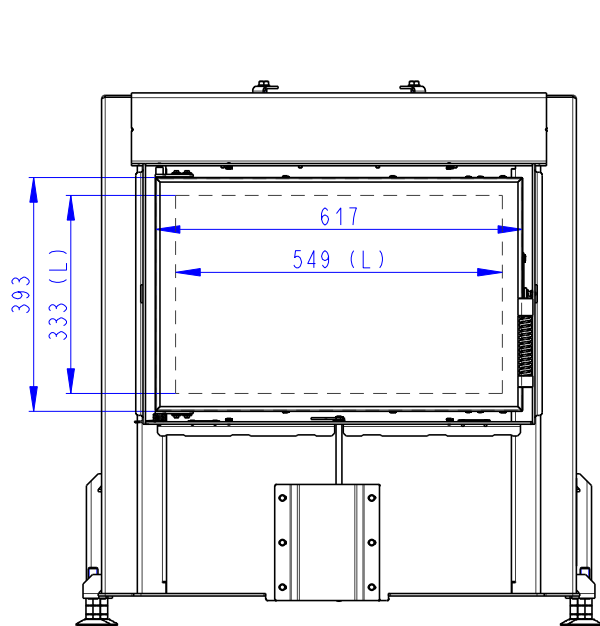

Rozměry v mm  
 Maße in mm  
 Dimensions in mm

Dynamic B 3g 66.44.01

220 kg

- (A) Zastavbovy rozmer / Baumaße / In-built dimension
- (C) Centralni privod vzduchu / Central air inlet / Zentralluftzufuhr
- (L) Volna plocha proskleni / Free glass area / Freie Glassichtfläche

Rozměry v mm  
 Maße in mm  
 Dimensions in mm

Dynamic B 3g 66.44.01  
 + D3 KPL 180

235 kg

(A) Zastavbovy rozmer / Baumaße / In-built dimension  
 (C) Centralni privod vzduchu / Central air inlet / Zentralluftzufuhr

Rozmery v mm  
 Maße in mm  
 Dimensions in mm

Dynamic B 3g 66.44.01  
 + D3 PR 200

228 kg

(A) Zastavbovy rozmer / Baumaße / In-built dimension  
 (C) Centralni privod vzduchu / Central air inlet / Zentralluftzufuhr

Rozmery v mm  
 Maße in mm  
 Dimensions in mm

Dynamic B 3g 66.44.01  
 + D3 PR 200 + AKKUM KV 08B  
 535 kg

(A) Zastavbovy rozmer / Baumaße / In-built dimension  
 (C) Centralni privod vzduchu / Central air inlet / Zentralluftzufuhr