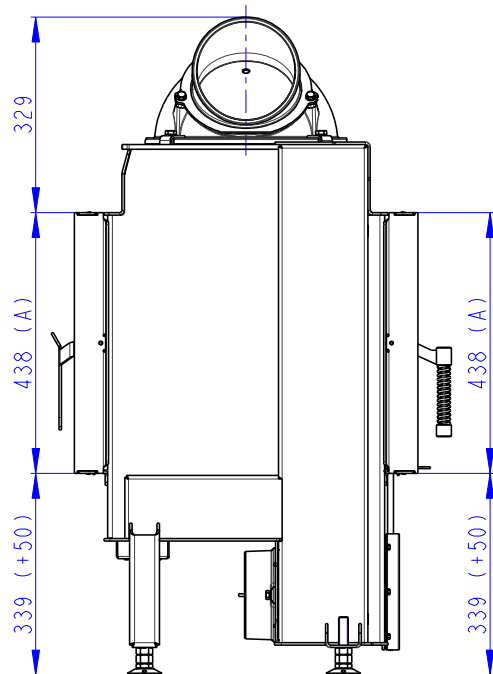

Rozměry v mm  
 Maße in mm  
 Dimensions in mm

Dynamic B 3g 66.44.01

220 kg

- (A) Zastavbovy rozmer / Baumaße / In-built dimension
- (C) Centralni privod vzduchu / Central air inlet / Zentralluftzufuhr
- (L) Volna plocha proskleni / Free glass area / Freie Glassichtfläche

Rozměry v mm  
 Maße in mm  
 Dimensions in mm

Dynamic B 3g 66.44.01  
 + D3 KPL 180

235 kg

(A) Zastavbovy rozmer / Baumaße / In-built dimension  
 (C) Centralni privod vzduchu / Central air inlet / Zentralluftzufuhr

Rozmery v mm  
 Maße in mm  
 Dimensions in mm

Dynamic B 3g 66.44.01  
 + D3 PR 200

228 kg

(A) Zastavbovy rozmer / Baumaße / In-built dimension  
 (C) Centralni privod vzduchu / Central air inlet / Zentralluftzufuhr

Rozmery v mm  
 Maße in mm  
 Dimensions in mm

Dynamic B 3g 66.44.01  
 + D3 PR 200 + AKKUM KV 08B  
 535 kg

(A) Zastavbovy rozmer / Baumaße / In-built dimension  
 (C) Centralni privod vzduchu / Central air inlet / Zentralluftzufuhr