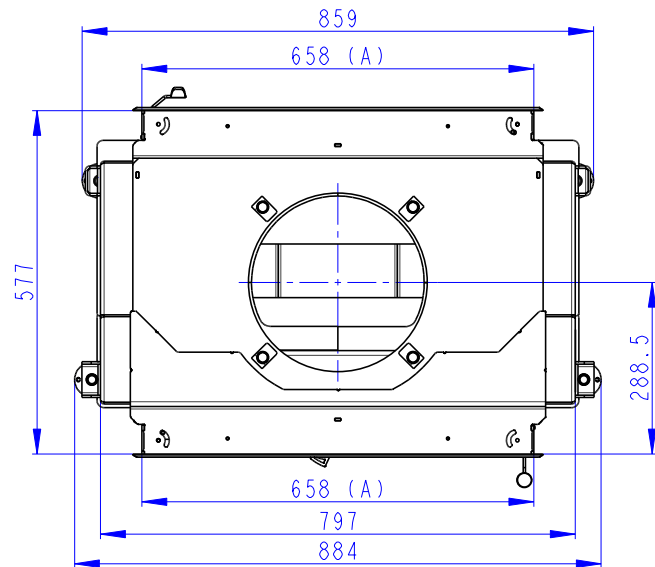

Rozmery v mm  
Maße in mm  
Dimensions in mm

Dynamic B 3g 66.44.01  
+ D3 VY01

260 kg

(A) Zastavbovy rozmer / Baumaße / In-built dimension  
(C) Centralni privod vzduchu / Central air inlet / Zentralluftzufuhr

Rozměry v mm  
 Maße in mm  
 Dimensions in mm

Dynamic B 3g 66.44.01  
 + 2 x D3H RAM 04

(A) Zastavbovy rozmer / Baumaße / In-built dimension  
 (C) Centralni privod vzduchu / Central air inlet / Zentralluftzufuhr

Rozměry v mm  
Maße in mm  
Dimensions in mm

Dynamic B 3g 66.44.01  
+ 2 x D3H RAM 06

(A) Zastavbovy rozmer / Baumaße / In-built dimension  
(C) Centralni privod vzduchu / Central air inlet / Zentralluftzufuhr

Rozměry v mm  
Maße in mm  
Dimensions in mm

Dynamic B 3g 66.44.01  
+ DB3H RAM01

(A) Zastavbovy rozmer / Baumaße / In-built dimension  
(C) Centralni privod vzduchu / Central air inlet / Zentralluftzufuhr