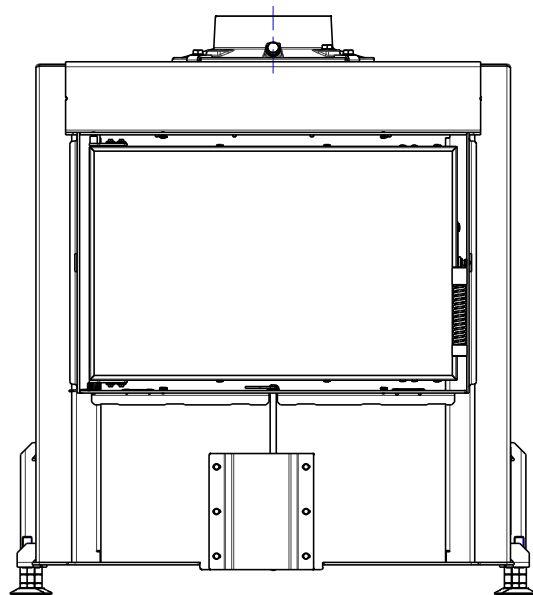

Rozměry v mm  
 Maße in mm  
 Dimensions in mm

Dynamic B 3g 66.44.01

220 kg

- (A) Zastavbovy rozmer / Baumaße / In-built dimension
- (C) Centralni privod vzduchu / Central air inlet / Zentralluftzufuhr
- (L) Volna plocha proskleni / Free glass area / Freie Glassichtfläche

Rozměry v mm  
 Maße in mm  
 Dimensions in mm

Dynamic B 3g 66.44.01  
 + D3 KPL 180

235 kg

(A) Zastavbovy rozmer / Baumaße / In-built dimension  
 (C) Centralni privod vzduchu / Central air inlet / Zentralluftzufuhr

Rozmery v mm  
 Maße in mm  
 Dimensions in mm

Dynamic B 3g 66.44.01  
 + D3 PR 200

228 kg

(A) Zastavbovy rozmer / Baumaße / In-built dimension  
 (C) Centralni privod vzduchu / Central air inlet / Zentralluftzufuhr

Rozmery v mm  
 Maße in mm  
 Dimensions in mm

Dynamic B 3g 66.44.01  
 + D3 PR 200 + AKKUM KV 08B  
 535 kg

(A) Zastavbovy rozmer / Baumaße / In-built dimension  
 (C) Centralni privod vzduchu / Central air inlet / Zentralluftzufuhr