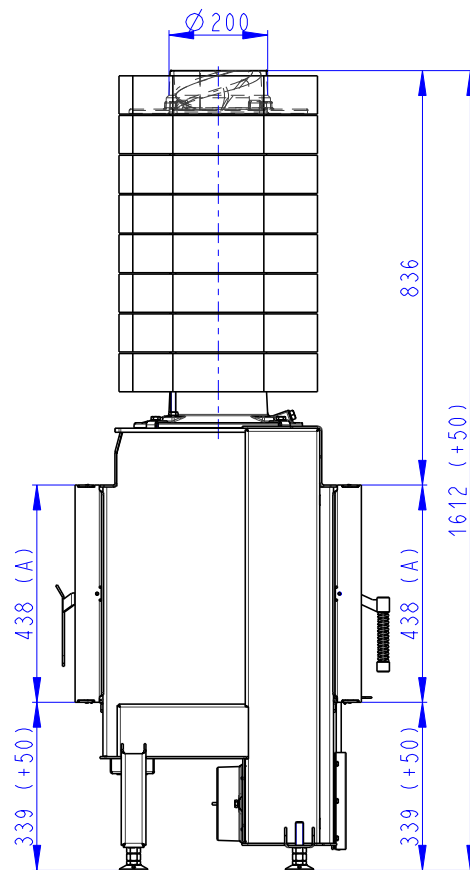

Rozměry v mm  
 Maße in mm  
 Dimensions in mm

Dynamic B 3g 66.44.01  
 + D3 KPL 180

235 kg

(A) Zastavbovy rozmer / Baumaße / In-built dimension  
 (C) Centralni privod vzduchu / Central air inlet / Zentralluftzufuhr

Rozmery v mm  
 Maße in mm  
 Dimensions in mm

Dynamic B 3g 66.44.01  
 + D3 PR 200

228 kg

(A) Zastavbovy rozmer / Baumaße / In-built dimension  
 (C) Centralni privod vzduchu / Central air inlet / Zentralluftzufuhr

Rozmery v mm  
 Maße in mm  
 Dimensions in mm

Dynamic B 3g 66.44.01  
 + D3 PR 200 + AKKUM KV 08B  
 535 kg

(A) Zastavbovy rozmer / Baumaße / In-built dimension  
 (C) Centralni privod vzduchu / Central air inlet / Zentralluftzufuhr

Rozmery v mm  
Maße in mm  
Dimensions in mm

Dynamic B 3g 66.44.01  
+ D3 VY01

260 kg

(A) Zastavbovy rozmer / Baumaße / In-built dimension  
(C) Centralni privod vzduchu / Central air inlet / Zentralluftzufuhr