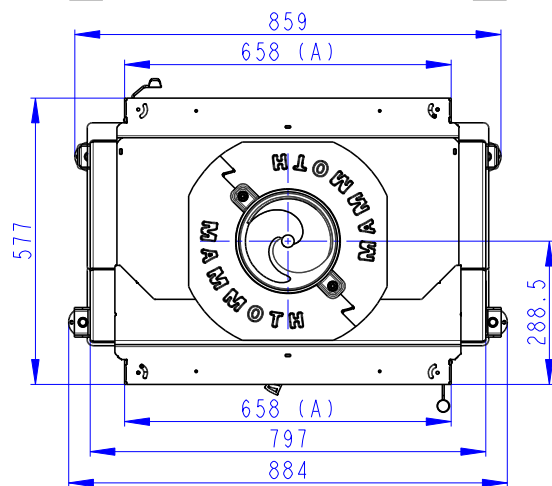

Rozmery v mm  
 Maße in mm  
 Dimensions in mm

Dynamic B 3g 66.44.01  
 + D3 PR 200

228 kg

(A) Zastavbovy rozmer / Baumaße / In-built dimension  
 (C) Centralni privod vzduchu / Central air inlet / Zentralluftzufuhr

Rozmery v mm  
 Maße in mm  
 Dimensions in mm

Dynamic B 3g 66.44.01  
 + D3 PR 200 + AKKUM KV 08B  
 535 kg

(A) Zastavbovy rozmer / Baumaße / In-built dimension  
 (C) Centralni privod vzduchu / Central air inlet / Zentralluftzufuhr

Rozmery v mm  
Maße in mm  
Dimensions in mm

Dynamic B 3g 66.44.01  
+ D3 VY01

260 kg

(A) Zastavbovy rozmer / Baumaße / In-built dimension  
(C) Centralni privod vzduchu / Central air inlet / Zentralluftzufuhr

Rozměry v mm  
 Maße in mm  
 Dimensions in mm

Dynamic B 3g 66.44.01  
 + 2 x D3H RAM 04

(A) Zastavbovy rozmer / Baumaße / In-built dimension  
 (C) Centralni privod vzduchu / Central air inlet / Zentralluftzufuhr