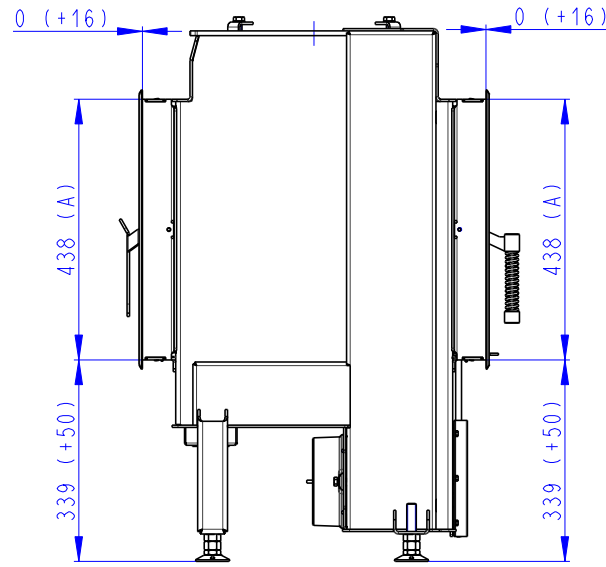

Rozmery v mm  
Maße in mm  
Dimensions in mm

Dynamic B 3g 66.44.01  
+ D3 VY01

260 kg

(A) Zastavbovy rozmer / Baumaße / In-built dimension  
(C) Centralni privod vzduchu / Central air inlet / Zentralluftzufuhr

Rozměry v mm  
 Maße in mm  
 Dimensions in mm

Dynamic B 3g 66.44.01  
 + 2 x D3H RAM 04

(A) Zastavbovy rozmer / Baumaße / In-built dimension  
 (C) Centralni privod vzduchu / Central air inlet / Zentralluftzufuhr

Rozměry v mm  
Maße in mm  
Dimensions in mm

Dynamic B 3g 66.44.01  
+ 2 x D3H RAM 06

(A) Zastavbovy rozmer / Baumaße / In-built dimension  
(C) Centralni privod vzduchu / Central air inlet / Zentralluftzufuhr

Rozměry v mm  
Maße in mm  
Dimensions in mm

Dynamic B 3g 66.44.01  
+ DB3H RAM01

(A) Zastavbovy rozmer / Baumaße / In-built dimension  
(C) Centralni privod vzduchu / Central air inlet / Zentralluftzufuhr