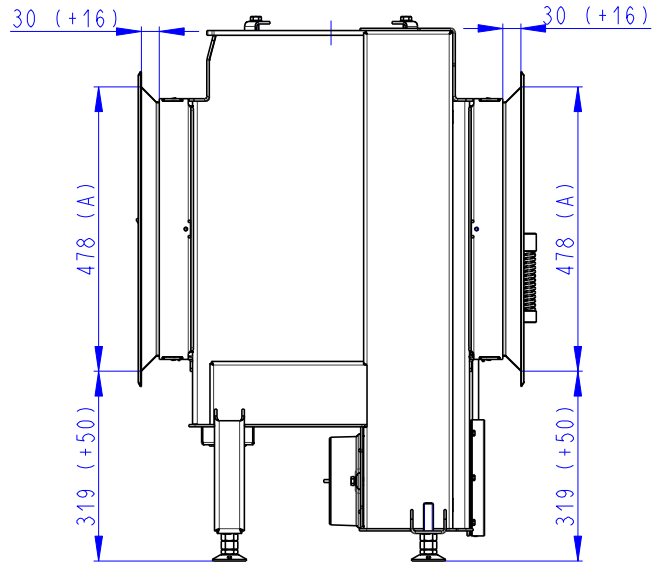

Rozmery v mm  
 Maße in mm  
 Dimensions in mm

Dynamic B 3g 66.44.01  
 + D3 PR 200 + AKKUM KV 08B  
 535 kg

(A) Zastavbovy rozmer / Baumaße / In-built dimension  
 (C) Centralni privod vzduchu / Central air inlet / Zentralluftzufuhr

Rozmery v mm  
Maße in mm  
Dimensions in mm

Dynamic B 3g 66.44.01  
+ D3 VY01

260 kg

(A) Zastavbovy rozmer / Baumaße / In-built dimension  
(C) Centralni privod vzduchu / Central air inlet / Zentralluftzufuhr

Rozměry v mm  
 Maße in mm  
 Dimensions in mm

Dynamic B 3g 66.44.01  
 + 2 x D3H RAM 04

(A) Zastavbovy rozmer / Baumaße / In-built dimension  
 (C) Centralni privod vzduchu / Central air inlet / Zentralluftzufuhr

Rozměry v mm  
Maße in mm  
Dimensions in mm

Dynamic B 3g 66.44.01  
+ 2 x D3H RAM 06

(A) Zastavbovy rozmer / Baumaße / In-built dimension  
(C) Centralni privod vzduchu / Central air inlet / Zentralluftzufuhr