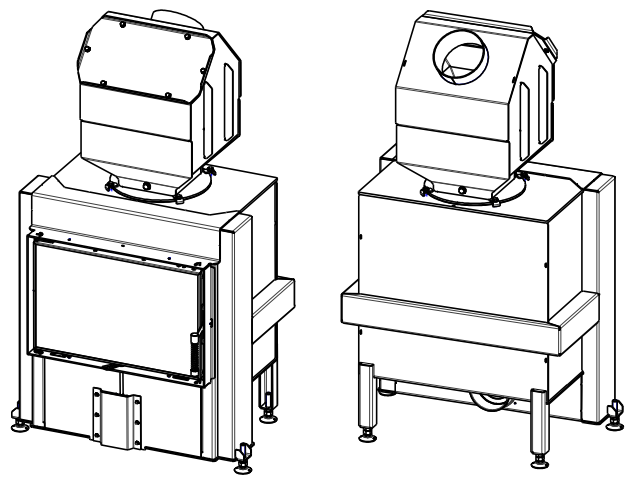

Dynamic 3g 66.44.01
 + D3 PR 200 + AKKUM KV 08B

540 kg

(A) Zastavbovy rozmer / Baumaße / In-built dimension
 (C) Centralni privod vzduchu / Central air inlet / Zentralluftzufuhr

Rozmery v mm
 Maße in mm
 Dimensions in mm

Dynamic 3g 66.44.01
 + D3 VY01

269 kg

(A) Zastavbovy rozmer / Baumaße / In-built dimension
 (C) Centralni privod vzduchu / Central air inlet / Zentralluftzufuhr

Rozmery v mm
Maße in mm
Dimensions in mm

Dynamic 3g 66.44.01
+ D3H RAM 04