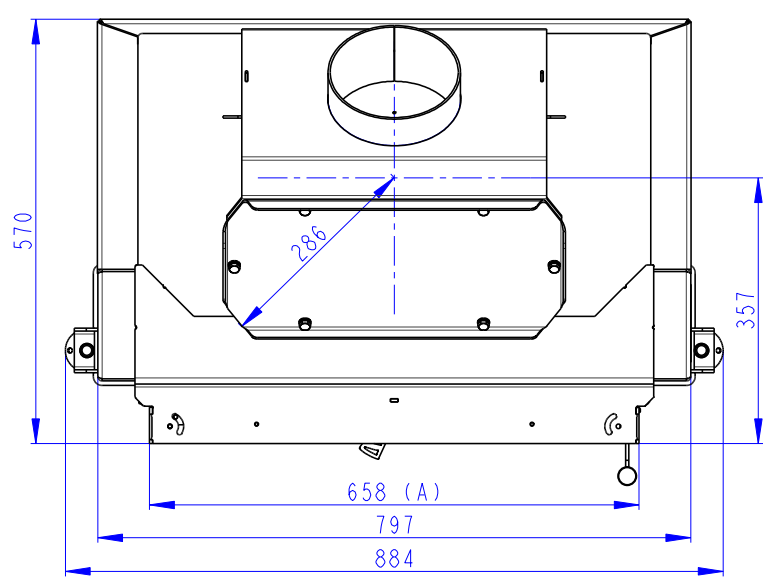

Dynamic 3g 66.44.01
 + D3 PR 200

234 kg

(A) Zastavbovy rozmer / Baumaße / In-built dimension
 (C) Centralni privod vzduchu / Central air inlet / Zentralluftzufuhr

Rozměry v mm
 Maße in mm
 Dimensions in mm

Dynamic 3g 66.44.01
 + D3 PR 200 + AKKUM KV 08B

540 kg

(A) Zastavbovy rozmer / Baumaße / In-built dimension
 (C) Centralni privod vzduchu / Central air inlet / Zentralluftzufuhr

Rozmery v mm
 Maße in mm
 Dimensions in mm

Dynamic 3g 66.44.01
 + D3 VY01

269 kg

(A) Zastavbovy rozmer / Baumaße / In-built dimension
 (C) Centralni privod vzduchu / Central air inlet / Zentralluftzufuhr

Rozmery v mm
Maße in mm
Dimensions in mm

Dynamic 3g 66.44.01
+ D3H RAM 04

(A) Zastavbovy rozmer / Baumaße / In-built dimension
(C) Centralni privod vzduchu / Central air inlet / Zentralluftzufuhr

Rozměry v mm
 Maße in mm
 Dimensions in mm

Dynamic 3g 66.44.01
 + D3H RAM 06

(A) Zastavbovy rozmer / Baumaße / In-built dimension
 (C) Centralni privod vzduchu / Central air inlet / Zentralluftzufuhr