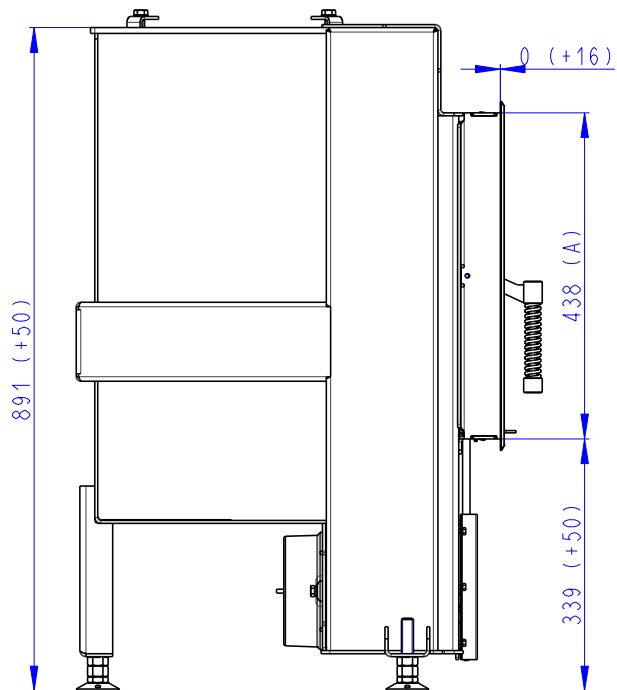

Dynamic 3g 66.44.01
 + D3 PR 200 + AKKUM KV 08B

540 kg

(A) Zastavbovy rozmer / Baumaße / In-built dimension
 (C) Centralni privod vzduchu / Central air inlet / Zentralluftzufuhr

Rozmery v mm
 Maße in mm
 Dimensions in mm

Dynamic 3g 66.44.01
 + D3 VY01

269 kg

(A) Zastavbovy rozmer / Baumaße / In-built dimension
 (C) Centralni privod vzduchu / Central air inlet / Zentralluftzufuhr

Rozmery v mm
Maße in mm
Dimensions in mm

Dynamic 3g 66.44.01
+ D3H RAM 04

(A) Zastavbovy rozmer / Baumaße / In-built dimension
(C) Centralni privod vzduchu / Central air inlet / Zentralluftzufuhr

Rozměry v mm
 Maße in mm
 Dimensions in mm

Dynamic 3g 66.44.01
 + D3H RAM 06

(A) Zastavbovy rozmer / Baumaße / In-built dimension
 (C) Centralni privod vzduchu / Central air inlet / Zentralluftzufuhr