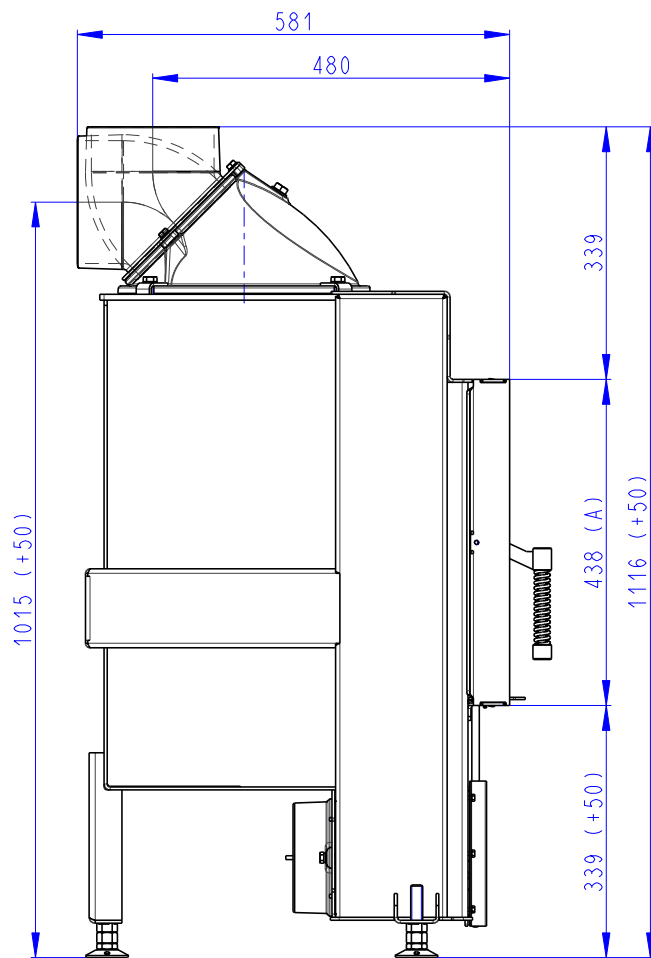

Rozmery v mm
 Maße in mm
 Dimensions in mm

Dynamic 3g 66.44.01

226 kg

- (A) Zastavbovy rozmer / Baumaße / In-built dimension
- (C) Centralni privod vzduchu / Central air inlet / Zentralluftzufuhr
- (L) Volna plocha proskleni / Free glass area / Freie Glassichtfläche

Rozměry v mm
Maße in mm
Dimensions in mm

Dynamic 3g 66.44.01
+ D3 KPL 180

240 kg

(A) Zastavbovy rozmer / Baumaße / In-built dimension
(C) Centralni privod vzduchu / Central air inlet / Zentralluftzufuhr

Rozmery v mm
 Maße in mm
 Dimensions in mm

Dynamic 3g 66.44.01
 + D3 PR 200

234 kg

(A) Zastavbovy rozmer / Baumaße / In-built dimension
 (C) Centralni privod vzduchu / Central air inlet / Zentralluftzufuhr

Rozměry v mm
 Maße in mm
 Dimensions in mm

Dynamic 3g 66.44.01
 + D3 PR 200 + AKKUM KV 08B

540 kg

(A) Zastavbovy rozmer / Baumaße / In-built dimension
 (C) Centralni privod vzduchu / Central air inlet / Zentralluftzufuhr

Rozmery v mm
 Maße in mm
 Dimensions in mm