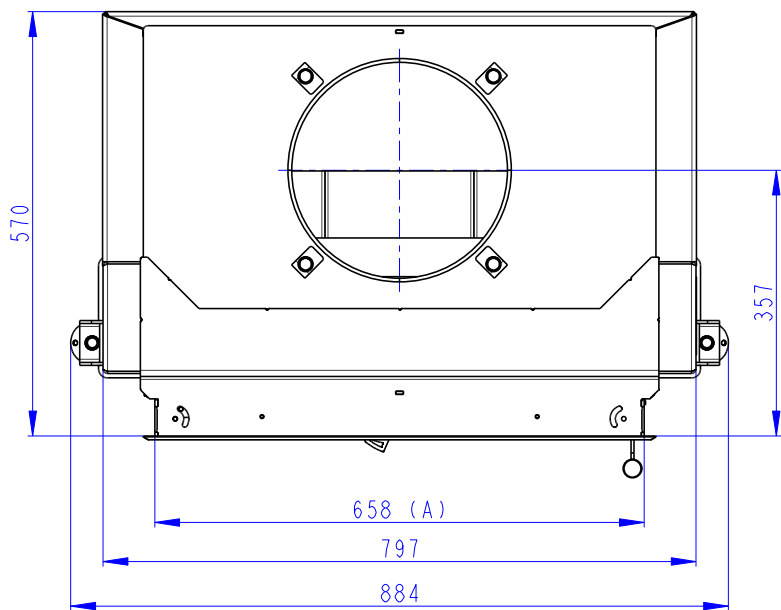

Dynamic 3g 66.44.01
 + D3 PR 200 + AKKUM KV 08B

540 kg

(A) Zastavbovy rozmer / Baumaße / In-built dimension
 (C) Centralni privod vzduchu / Central air inlet / Zentralluftzufuhr

Rozmery v mm
 Maße in mm
 Dimensions in mm

Dynamic 3g 66.44.01
 + D3 VY01

269 kg

(A) Zastavbovy rozmer / Baumaße / In-built dimension
 (C) Centralni privod vzduchu / Central air inlet / Zentralluftzufuhr

Rozmery v mm
Maße in mm
Dimensions in mm

Dynamic 3g 66.44.01
+ D3H RAM 04

(A) Zastavbovy rozmer / Baumaße / In-built dimension
(C) Centralni privod vzduchu / Central air inlet / Zentralluftzufuhr

Rozměry v mm
 Maße in mm
 Dimensions in mm

Dynamic 3g 66.44.01
 + D3H RAM 06

(A) Zastavbovy rozmer / Baumaße / In-built dimension
 (C) Centralni privod vzduchu / Central air inlet / Zentralluftzufuhr