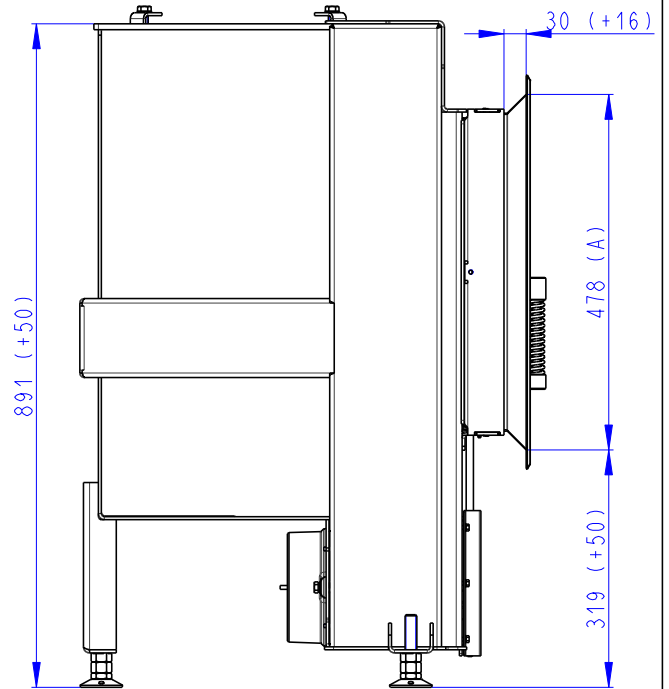

Dynamic 3g 66.44.01
 + D3 PR 200 + AKKUM KV 08B

540 kg

(A) Zastavbovy rozmer / Baumaße / In-built dimension
 (C) Centralni privod vzduchu / Central air inlet / Zentralluftzufuhr

Rozmery v mm
 Maße in mm
 Dimensions in mm

Dynamic 3g 66.44.01
 + D3 VY01

269 kg

(A) Zastavbovy rozmer / Baumaße / In-built dimension
 (C) Centralni privod vzduchu / Central air inlet / Zentralluftzufuhr

Rozmery v mm
Maße in mm
Dimensions in mm

Dynamic 3g 66.44.01
+ D3H RAM 04

(A) Zastavbovy rozmer / Baumaße / In-built dimension
(C) Centralni privod vzduchu / Central air inlet / Zentralluftzufuhr

Rozměry v mm
 Maße in mm
 Dimensions in mm

Dynamic 3g 66.44.01
 + D3H RAM 06

(A) Zastavbovy rozmer / Baumaße / In-built dimension
 (C) Centralni privod vzduchu / Central air inlet / Zentralluftzufuhr