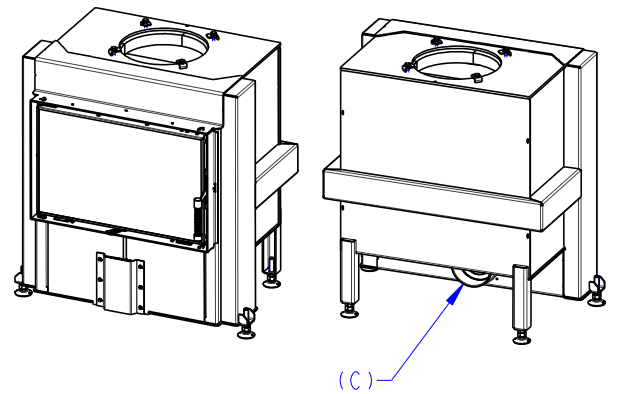

Rozmery v mm
 Maße in mm
 Dimensions in mm

Dynamic 3g 66.44.01

226 kg

- (A) Zastavbovy rozmer / Baumaße / In-built dimension
- (C) Centralni privod vzduchu / Central air inlet / Zentralluftzufuhr
- (L) Volna plocha proskleni / Free glass area / Freie Glassichtfläche

Rozměry v mm
Maße in mm
Dimensions in mm

Dynamic 3g 66.44.01
+ D3 KPL 180

240 kg

(A) Zastavbovy rozmer / Baumaße / In-built dimension
(C) Centralni privod vzduchu / Central air inlet / Zentralluftzufuhr

Rozmery v mm
 Maße in mm
 Dimensions in mm

Dynamic 3g 66.44.01
 + D3 PR 200

234 kg

(A) Zastavbovy rozmer / Baumaße / In-built dimension
 (C) Centralni privod vzduchu / Central air inlet / Zentralluftzufuhr

Rozměry v mm
 Maße in mm
 Dimensions in mm

Dynamic 3g 66.44.01
 + D3 PR 200 + AKKUM KV 08B

540 kg

(A) Zastavbovy rozmer / Baumaße / In-built dimension
 (C) Centralni privod vzduchu / Central air inlet / Zentralluftzufuhr

Rozmery v mm
 Maße in mm
 Dimensions in mm