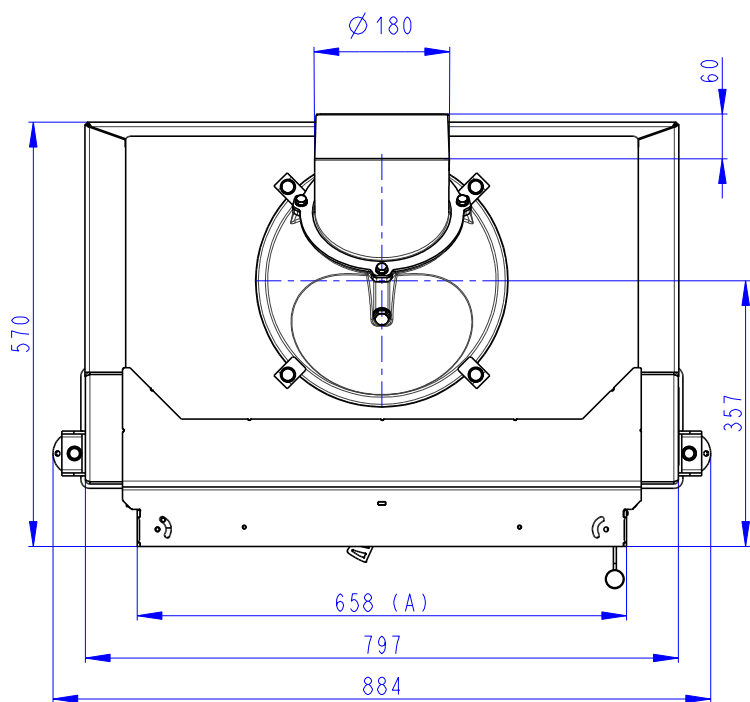

Rozmery v mm
 Maße in mm
 Dimensions in mm

Dynamic 3g 66.44.01

226 kg

- (A) Zastavbovy rozmer / Baumaße / In-built dimension
- (C) Centralni privod vzduchu / Central air inlet / Zentralluftzufuhr
- (L) Volna plocha proskleni / Free glass area / Freie Glassichtfläche

Rozměry v mm
Maße in mm
Dimensions in mm

Dynamic 3g 66.44.01
+ D3 KPL 180

240 kg

(A) Zastavbovy rozmer / Baumaße / In-built dimension
(C) Centralni privod vzduchu / Central air inlet / Zentralluftzufuhr

Rozmery v mm
 Maße in mm
 Dimensions in mm

Dynamic 3g 66.44.01
 + D3 PR 200

234 kg

(A) Zastavbovy rozmer / Baumaße / In-built dimension
 (C) Centralni privod vzduchu / Central air inlet / Zentralluftzufuhr

Rozměry v mm
 Maße in mm
 Dimensions in mm

Dynamic 3g 66.44.01
 + D3 PR 200 + AKKUM KV 08B

540 kg

(A) Zastavbovy rozmer / Baumaße / In-built dimension
 (C) Centralni privod vzduchu / Central air inlet / Zentralluftzufuhr

Rozmery v mm
 Maße in mm
 Dimensions in mm