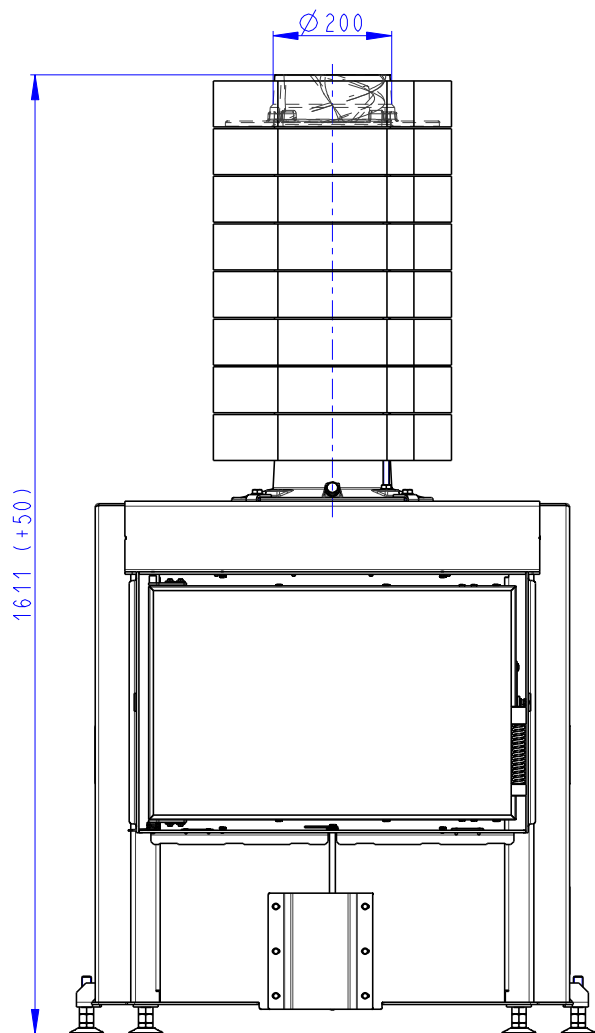

Rozměry v mm
Maße in mm
Dimensions in mm

Dynamic 3g 66.44.01
+ D3 KPL 180

240 kg

(A) Zastavbovy rozmer / Baumaße / In-built dimension
(C) Centralni privod vzduchu / Central air inlet / Zentralluftzufuhr

Rozmery v mm
 Maße in mm
 Dimensions in mm

Dynamic 3g 66.44.01
 + D3 PR 200

234 kg

(A) Zastavbovy rozmer / Baumaße / In-built dimension
 (C) Centralni privod vzduchu / Central air inlet / Zentralluftzufuhr

Rozměry v mm
 Maße in mm
 Dimensions in mm

Dynamic 3g 66.44.01
 + D3 PR 200 + AKKUM KV 08B

540 kg

(A) Zastavbovy rozmer / Baumaße / In-built dimension
 (C) Centralni privod vzduchu / Central air inlet / Zentralluftzufuhr

Rozmery v mm
 Maße in mm
 Dimensions in mm

Dynamic 3g 66.44.01
 + D3 VY01

269 kg

(A) Zastavbovy rozmer / Baumaße / In-built dimension
 (C) Centralni privod vzduchu / Central air inlet / Zentralluftzufuhr

Rozmery v mm
Maße in mm
Dimensions in mm

Dynamic 3g 66.44.01
+ D3H RAM 04