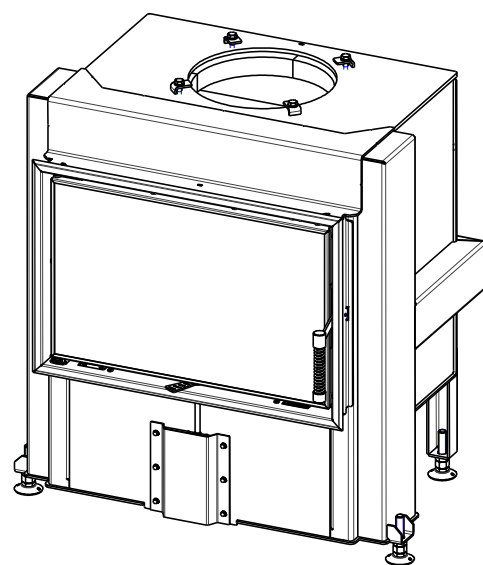

Dynamic 3g 66.44.01
 + D3 VY01

269 kg

(A) Zastavbovy rozmer / Baumaße / In-built dimension
 (C) Centralni privod vzduchu / Central air inlet / Zentralluftzufuhr

Rozmery v mm
Maße in mm
Dimensions in mm

Dynamic 3g 66.44.01
+ D3H RAM 04

(A) Zastavbovy rozmer / Baumaße / In-built dimension
(C) Centralni privod vzduchu / Central air inlet / Zentralluftzufuhr

Rozměry v mm
 Maße in mm
 Dimensions in mm

Dynamic 3g 66.44.01
 + D3H RAM 06

(A) Zastavbovy rozmer / Baumaße / In-built dimension
 (C) Centralni privod vzduchu / Central air inlet / Zentralluftzufuhr