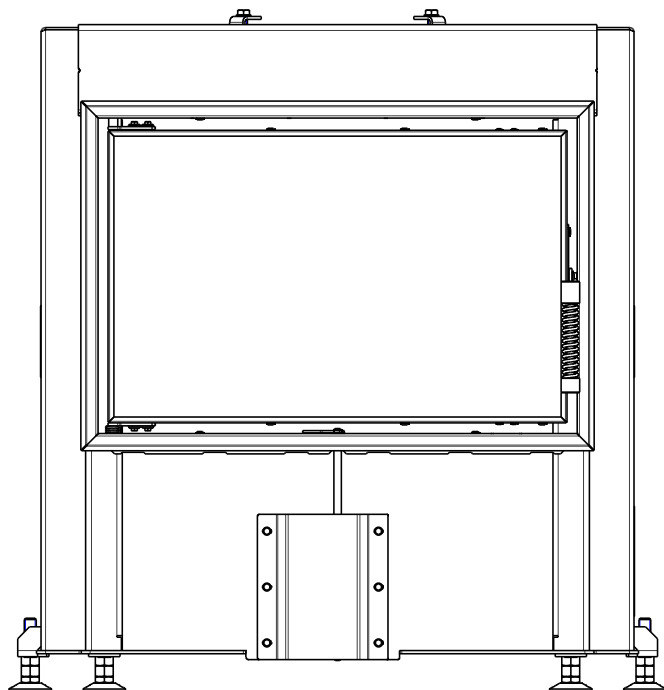

Rozměry v mm
Maße in mm
Dimensions in mm

Dynamic 3g 66.44.01
+ D3H RAM 06

(A) Zastavbovy rozmer / Baumaße / In-built dimension
(C) Centralni privod vzduchu / Central air inlet / Zentralluftzufuhr