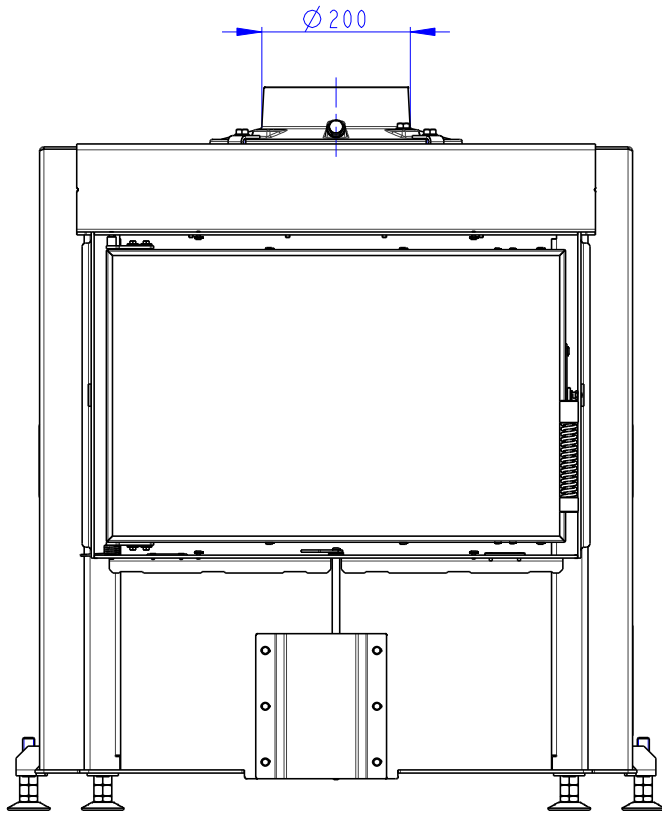

Rozmery v mm
 Maße in mm
 Dimensions in mm

Dynamic 3g 66.44.01

226 kg

- (A) Zastavbovy rozmer / Baumaße / In-built dimension
- (C) Centralni privod vzduchu / Central air inlet / Zentralluftzufuhr
- (L) Volna plocha proskleni / Free glass area / Freie Glassichtfläche

Rozměry v mm
Maße in mm
Dimensions in mm

Dynamic 3g 66.44.01
+ D3 KPL 180

240 kg

(A) Zastavbovy rozmer / Baumaße / In-built dimension
(C) Centralni privod vzduchu / Central air inlet / Zentralluftzufuhr

Rozmery v mm
 Maße in mm
 Dimensions in mm

Dynamic 3g 66.44.01
 + D3 PR 200

234 kg

(A) Zastavbovy rozmer / Baumaße / In-built dimension
 (C) Centralni privod vzduchu / Central air inlet / Zentralluftzufuhr

Rozměry v mm
 Maße in mm
 Dimensions in mm

Dynamic 3g 66.44.01
 + D3 PR 200 + AKKUM KV 08B

540 kg

(A) Zastavbovy rozmer / Baumaße / In-built dimension
 (C) Centralni privod vzduchu / Central air inlet / Zentralluftzufuhr

Rozmery v mm
 Maße in mm
 Dimensions in mm