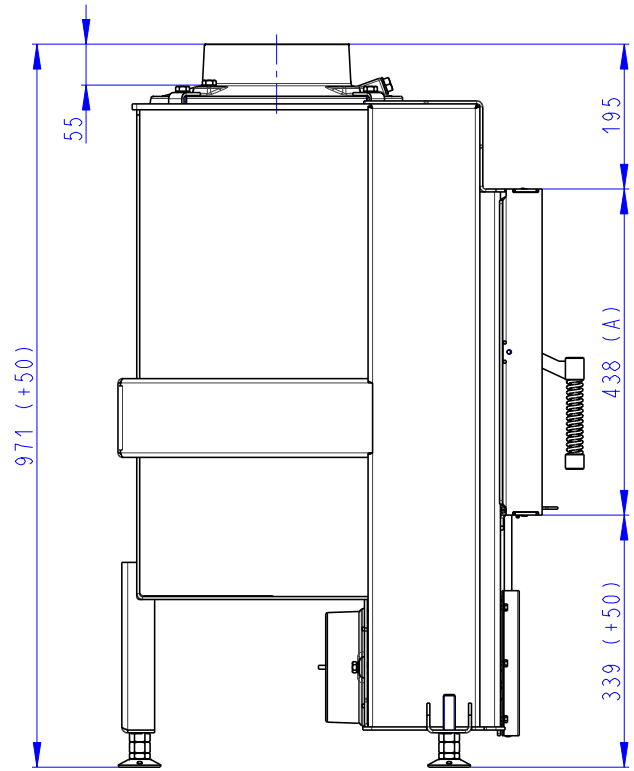

Rozměry v mm
Maße in mm
Dimensions in mm

Dynamic 3g 66.44.01
+ D3 KPL 180

240 kg

(A) Zastavbovy rozmer / Baumaße / In-built dimension
(C) Centralni privod vzduchu / Central air inlet / Zentralluftzufuhr

Rozmery v mm
 Maße in mm
 Dimensions in mm

Dynamic 3g 66.44.01
 + D3 PR 200

234 kg

(A) Zastavbovy rozmer / Baumaße / In-built dimension
 (C) Centralni privod vzduchu / Central air inlet / Zentralluftzufuhr

Rozměry v mm
 Maße in mm
 Dimensions in mm

Dynamic 3g 66.44.01
 + D3 PR 200 + AKKUM KV 08B

540 kg

(A) Zastavbovy rozmer / Baumaße / In-built dimension
 (C) Centralni privod vzduchu / Central air inlet / Zentralluftzufuhr

Rozmery v mm
 Maße in mm
 Dimensions in mm

Dynamic 3g 66.44.01
 + D3 VY01

269 kg

(A) Zastavbovy rozmer / Baumaße / In-built dimension
 (C) Centralni privod vzduchu / Central air inlet / Zentralluftzufuhr

Rozmery v mm
Maße in mm
Dimensions in mm

Dynamic 3g 66.44.01
+ D3H RAM 04