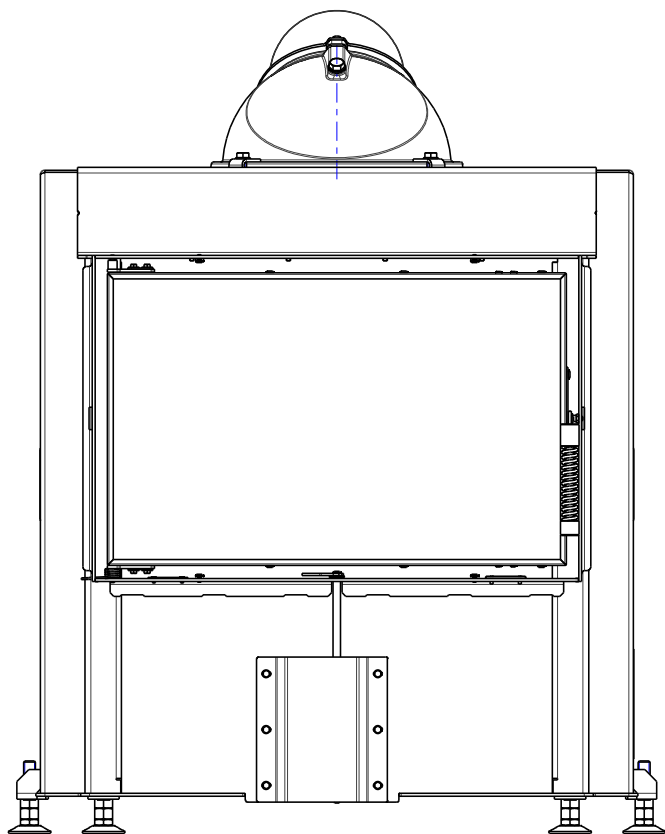

Rozmery v mm
 Maße in mm
 Dimensions in mm

Dynamic 3g 66.44.01

226 kg

- (A) Zastavbovy rozmer / Baumaße / In-built dimension
- (C) Centralni privod vzduchu / Central air inlet / Zentralluftzufuhr
- (L) Volna plocha proskleni / Free glass area / Freie Glassichtfläche

Rozměry v mm
Maße in mm
Dimensions in mm

Dynamic 3g 66.44.01
+ D3 KPL 180

240 kg

(A) Zastavbovy rozmer / Baumaße / In-built dimension
(C) Centralni privod vzduchu / Central air inlet / Zentralluftzufuhr

Rozmery v mm
 Maße in mm
 Dimensions in mm

Dynamic 3g 66.44.01
 + D3 PR 200

234 kg

(A) Zastavbovy rozmer / Baumaße / In-built dimension
 (C) Centralni privod vzduchu / Central air inlet / Zentralluftzufuhr

Rozměry v mm
 Maße in mm
 Dimensions in mm

Dynamic 3g 66.44.01
 + D3 PR 200 + AKKUM KV 08B

540 kg

(A) Zastavbovy rozmer / Baumaße / In-built dimension
 (C) Centralni privod vzduchu / Central air inlet / Zentralluftzufuhr

Rozmery v mm
 Maße in mm
 Dimensions in mm