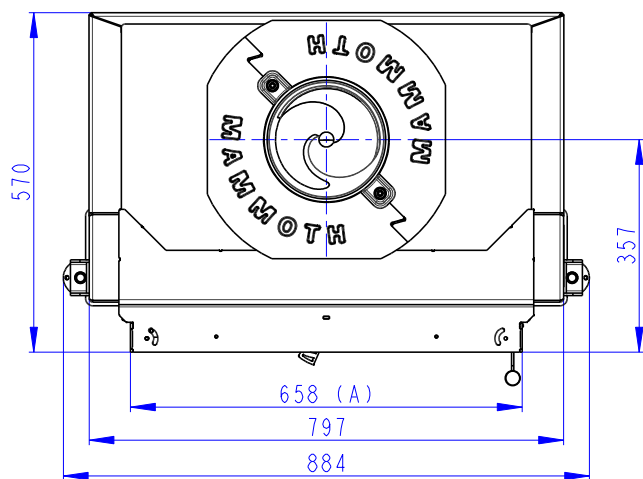

Rozměry v mm
Maße in mm
Dimensions in mm

Dynamic 3g 66.44.01
+ D3 KPL 180

240 kg

(A) Zastavbovy rozmer / Baumaße / In-built dimension
(C) Centralni privod vzduchu / Central air inlet / Zentralluftzufuhr

Rozmery v mm
 Maße in mm
 Dimensions in mm

Dynamic 3g 66.44.01
 + D3 PR 200

234 kg

(A) Zastavbovy rozmer / Baumaße / In-built dimension
 (C) Centralni privod vzduchu / Central air inlet / Zentralluftzufuhr

Rozměry v mm
 Maße in mm
 Dimensions in mm

Dynamic 3g 66.44.01
 + D3 PR 200 + AKKUM KV 08B

540 kg

(A) Zastavbovy rozmer / Baumaße / In-built dimension
 (C) Centralni privod vzduchu / Central air inlet / Zentralluftzufuhr

Rozmery v mm
 Maße in mm
 Dimensions in mm

Dynamic 3g 66.44.01
 + D3 VY01

269 kg

(A) Zastavbovy rozmer / Baumaße / In-built dimension
 (C) Centralni privod vzduchu / Central air inlet / Zentralluftzufuhr

Rozmery v mm
Maße in mm
Dimensions in mm

Dynamic 3g 66.44.01
+ D3H RAM 04