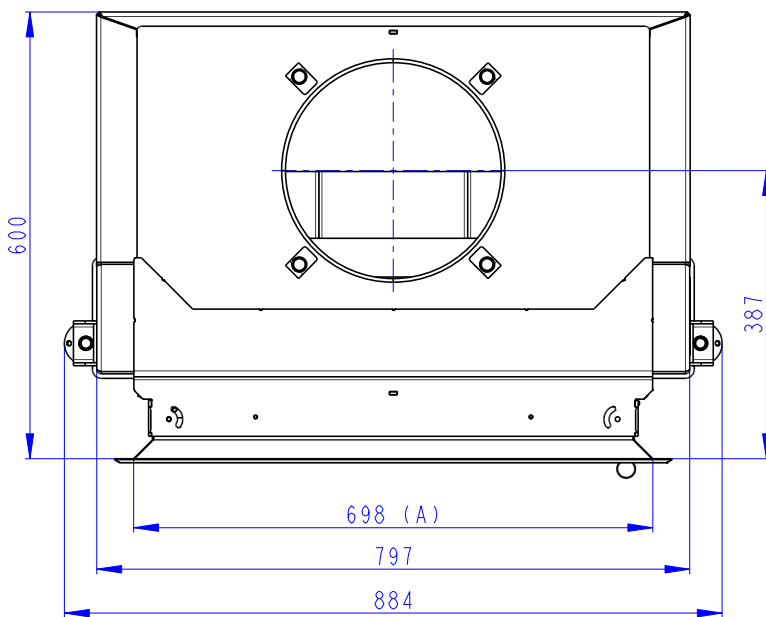

Dynamic 3g 66.44.01
 + D3 PR 200 + AKKUM KV 08B

540 kg

(A) Zastavbovy rozmer / Baumaße / In-built dimension
 (C) Centralni privod vzduchu / Central air inlet / Zentralluftzufuhr

Rozmery v mm
 Maße in mm
 Dimensions in mm

Dynamic 3g 66.44.01
 + D3 VY01

269 kg

(A) Zastavbovy rozmer / Baumaße / In-built dimension
 (C) Centralni privod vzduchu / Central air inlet / Zentralluftzufuhr

Rozmery v mm
Maße in mm
Dimensions in mm

Dynamic 3g 66.44.01
+ D3H RAM 04

(A) Zastavbovy rozmer / Baumaße / In-built dimension
(C) Centralni privod vzduchu / Central air inlet / Zentralluftzufuhr

Rozměry v mm
 Maße in mm
 Dimensions in mm

Dynamic 3g 66.44.01
 + D3H RAM 06

(A) Zastavbovy rozmer / Baumaße / In-built dimension
 (C) Centralni privod vzduchu / Central air inlet / Zentralluftzufuhr