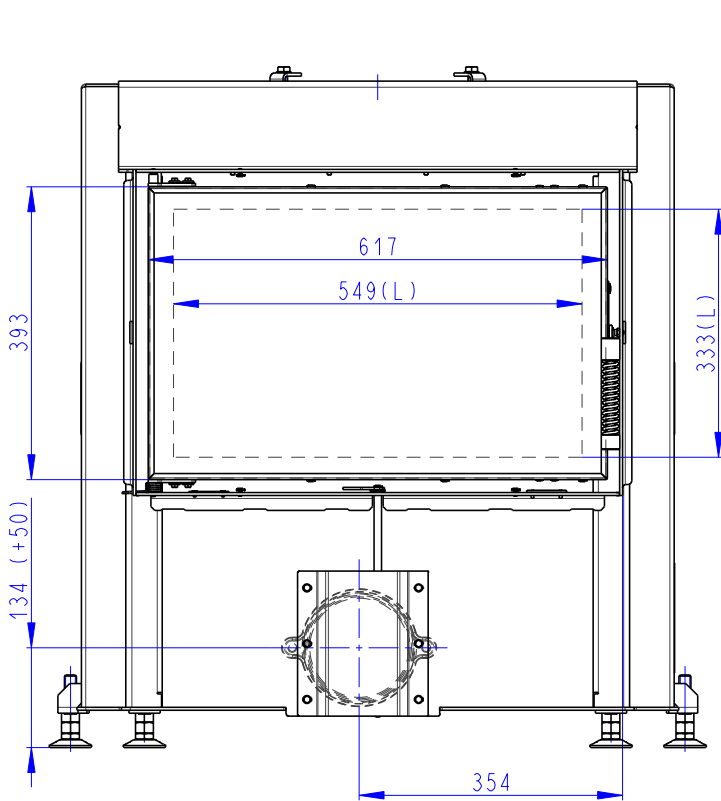

Rozmery v mm
 Maße in mm
 Dimensions in mm

Dynamic 3g 66.44.01

226 kg

- (A) Zastavbovy rozmer / Baumaße / In-built dimension
- (C) Centralni privod vzduchu / Central air inlet / Zentralluftzufuhr
- (L) Volna plocha proskleni / Free glass area / Freie Glassichtfläche

Rozměry v mm
Maße in mm
Dimensions in mm

Dynamic 3g 66.44.01
+ D3 KPL 180

240 kg

(A) Zastavbovy rozmer / Baumaße / In-built dimension
(C) Centralni privod vzduchu / Central air inlet / Zentralluftzufuhr

Rozmery v mm
 Maße in mm
 Dimensions in mm

Dynamic 3g 66.44.01
 + D3 PR 200

234 kg

(A) Zastavbovy rozmer / Baumaße / In-built dimension
 (C) Centralni privod vzduchu / Central air inlet / Zentralluftzufuhr

Rozměry v mm
 Maße in mm
 Dimensions in mm

Dynamic 3g 66.44.01
 + D3 VY01

269 kg

(A) Zastavbovy rozmer / Baumaße / In-built dimension
 (C) Centralni privod vzduchu / Central air inlet / Zentralluftzufuhr

Rozmery v mm
Maße in mm
Dimensions in mm

Dynamic 3g 66.44.01
+ D3H RAM 04