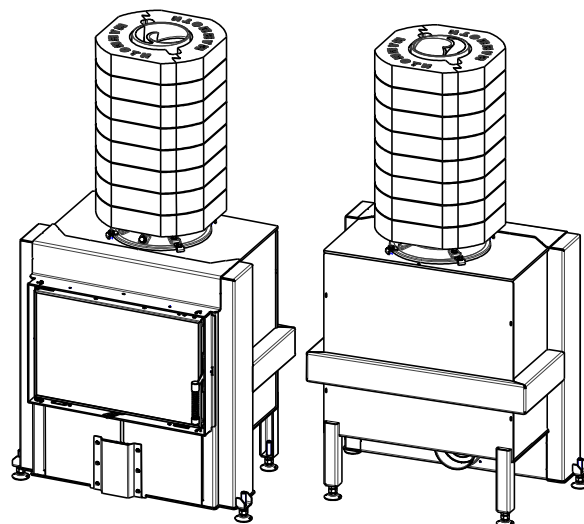

Dynamic 3g 66.44.01
 + D3 PR 200

234 kg

(A) Zastavbovy rozmer / Baumaße / In-built dimension
 (C) Centralni privod vzduchu / Central air inlet / Zentralluftzufuhr

Rozměry v mm
 Maße in mm
 Dimensions in mm

Dynamic 3g 66.44.01
 + D3 PR 200 + AKKUM KV 08B

540 kg

(A) Zastavbovy rozmer / Baumaße / In-built dimension
 (C) Centralni privod vzduchu / Central air inlet / Zentralluftzufuhr

Rozmery v mm
 Maße in mm
 Dimensions in mm

Dynamic 3g 66.44.01
 + D3 VY01

269 kg

(A) Zastavbovy rozmer / Baumaße / In-built dimension
 (C) Centralni privod vzduchu / Central air inlet / Zentralluftzufuhr

Rozmery v mm
Maße in mm
Dimensions in mm

Dynamic 3g 66.44.01
+ D3H RAM 04