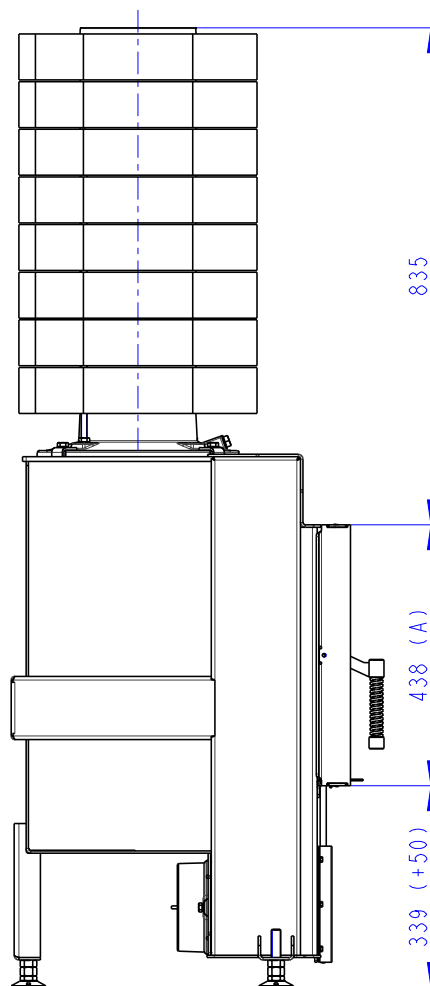

Rozměry v mm
Maße in mm
Dimensions in mm

Dynamic 3g 66.44.01
+ D3 KPL 180

240 kg

(A) Zastavbovy rozmer / Baumaße / In-built dimension
(C) Centralni privod vzduchu / Central air inlet / Zentralluftzufuhr

Rozmery v mm
 Maße in mm
 Dimensions in mm

Dynamic 3g 66.44.01
 + D3 PR 200

234 kg

(A) Zastavbovy rozmer / Baumaße / In-built dimension
 (C) Centralni privod vzduchu / Central air inlet / Zentralluftzufuhr

Rozměry v mm
 Maße in mm
 Dimensions in mm

Dynamic 3g 66.44.01
 + D3 PR 200 + AKKUM KV 08B

540 kg

(A) Zastavbovy rozmer / Baumaße / In-built dimension
 (C) Centralni privod vzduchu / Central air inlet / Zentralluftzufuhr

Rozmery v mm
 Maße in mm
 Dimensions in mm

Dynamic 3g 66.44.01
 + D3 VY01

269 kg

(A) Zastavbovy rozmer / Baumaße / In-built dimension
 (C) Centralni privod vzduchu / Central air inlet / Zentralluftzufuhr

Rozmery v mm
Maße in mm
Dimensions in mm

Dynamic 3g 66.44.01
+ D3H RAM 04