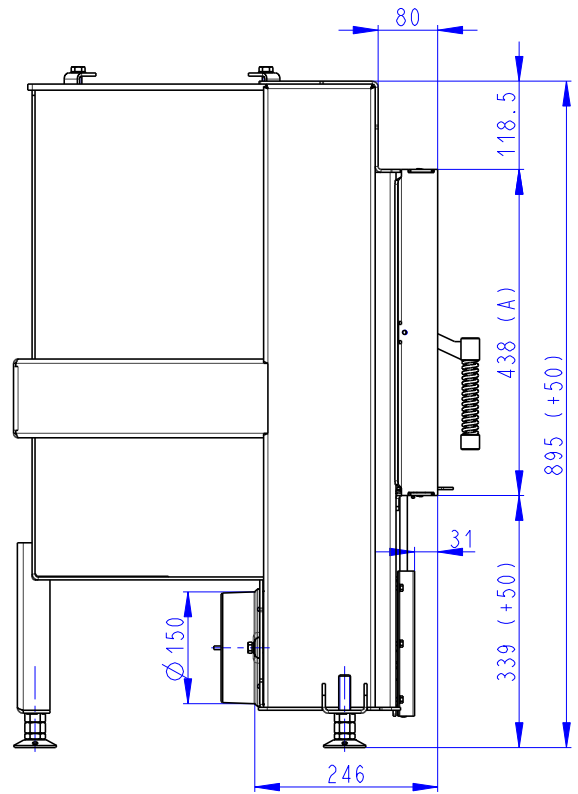

Rozmery v mm
 Maße in mm
 Dimensions in mm

Dynamic 3g 66.44.01

226 kg

- (A) Zastavbovy rozmer / Baumaße / In-built dimension
- (C) Centralni privod vzduchu / Central air inlet / Zentralluftzufuhr
- (L) Volna plocha proskleni / Free glass area / Freie Glassichtfläche

Rozměry v mm
Maße in mm
Dimensions in mm

Dynamic 3g 66.44.01
+ D3 KPL 180

240 kg

(A) Zastavbovy rozmer / Baumaße / In-built dimension
(C) Centralni privod vzduchu / Central air inlet / Zentralluftzufuhr

Rozmery v mm
 Maße in mm
 Dimensions in mm

Dynamic 3g 66.44.01
 + D3 PR 200

234 kg

(A) Zastavbovy rozmer / Baumaße / In-built dimension
 (C) Centralni privod vzduchu / Central air inlet / Zentralluftzufuhr

Rozměry v mm
 Maße in mm
 Dimensions in mm

Dynamic 3g 66.44.01
 + D3 PR 200 + AKKUM KV 08B

540 kg

(A) Zastavbovy rozmer / Baumaße / In-built dimension
 (C) Centralni privod vzduchu / Central air inlet / Zentralluftzufuhr

Rozmery v mm
 Maße in mm
 Dimensions in mm