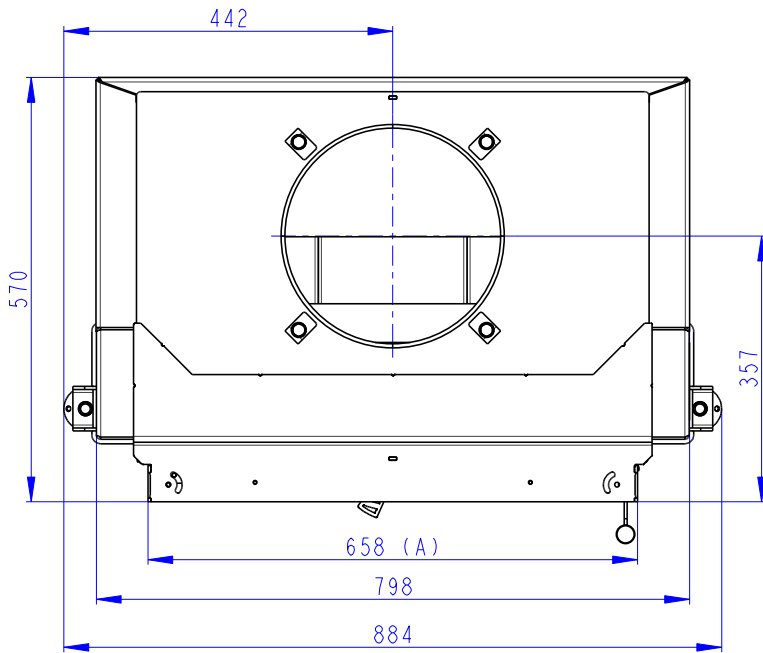

Rozmery v mm
 Maße in mm
 Dimensions in mm

Dynamic 3g 66.44.01

226 kg

- (A) Zastavbovy rozmer / Baumaße / In-built dimension
- (C) Centralni privod vzduchu / Central air inlet / Zentralluftzufuhr
- (L) Volna plocha proskleni / Free glass area / Freie Glassichtfläche

Rozměry v mm
Maße in mm
Dimensions in mm

Dynamic 3g 66.44.01
+ D3 KPL 180

240 kg

(A) Zastavbovy rozmer / Baumaße / In-built dimension
(C) Centralni privod vzduchu / Central air inlet / Zentralluftzufuhr

Rozmery v mm
 Maße in mm
 Dimensions in mm

Dynamic 3g 66.44.01
 + D3 PR 200

234 kg

(A) Zastavbovy rozmer / Baumaße / In-built dimension
 (C) Centralni privod vzduchu / Central air inlet / Zentralluftzufuhr

Rozměry v mm
 Maße in mm
 Dimensions in mm

Dynamic 3g 66.44.01
 + D3 PR 200 + AKKUM KV 08B

540 kg

(A) Zastavbovy rozmer / Baumaße / In-built dimension
 (C) Centralni privod vzduchu / Central air inlet / Zentralluftzufuhr

Rozmery v mm
 Maße in mm
 Dimensions in mm