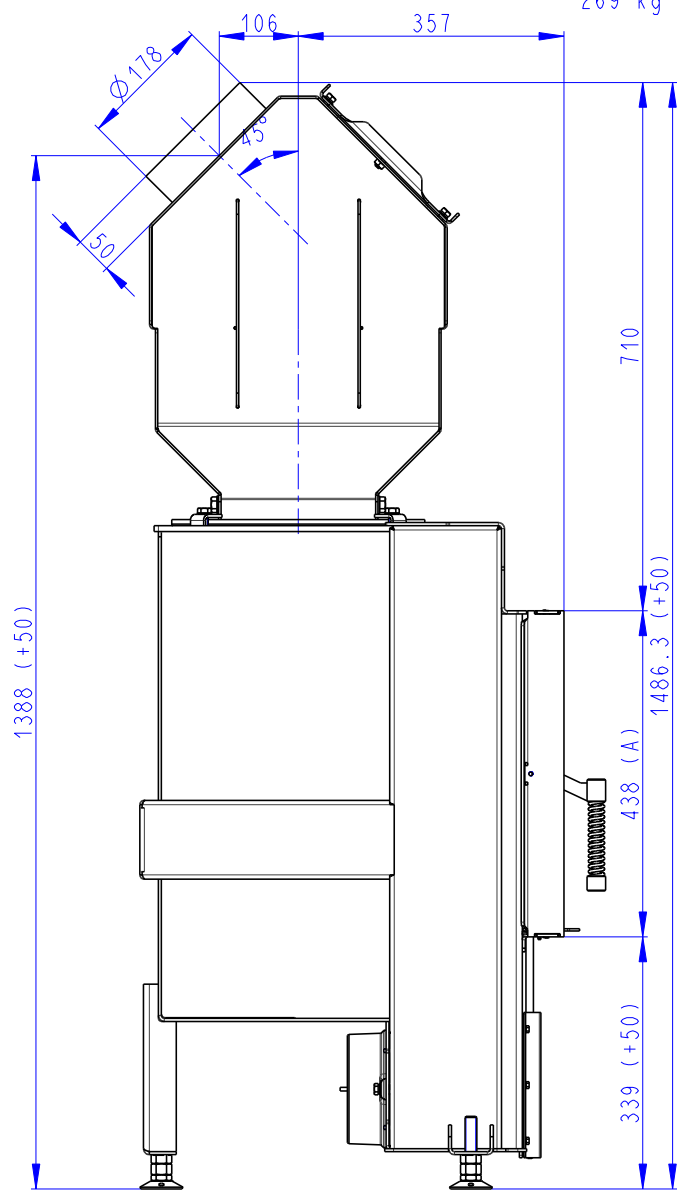

Dynamic 3g 66.44.01
 + D3 PR 200

234 kg

(A) Zastavbovy rozmer / Baumaße / In-built dimension
 (C) Centralni privod vzduchu / Central air inlet / Zentralluftzufuhr

Rozměry v mm
 Maße in mm
 Dimensions in mm

Dynamic 3g 66.44.01
 + D3 PR 200 + AKKUM KV 08B

540 kg

(A) Zastavbovy rozmer / Baumaße / In-built dimension
 (C) Centralni privod vzduchu / Central air inlet / Zentralluftzufuhr

Rozmery v mm
 Maße in mm
 Dimensions in mm

Dynamic 3g 66.44.01
 + D3 VY01

269 kg

(A) Zastavbovy rozmer / Baumaße / In-built dimension
 (C) Centralni privod vzduchu / Central air inlet / Zentralluftzufuhr

Rozmery v mm
Maße in mm
Dimensions in mm

Dynamic 3g 66.44.01
+ D3H RAM 04

(A) Zastavbovy rozmer / Baumaße / In-built dimension
(C) Centralni privod vzduchu / Central air inlet / Zentralluftzufuhr

Rozměry v mm
 Maße in mm
 Dimensions in mm

Dynamic 3g 66.44.01
 + D3H RAM 06

(A) Zastavbovy rozmer / Baumaße / In-built dimension
 (C) Centralni privod vzduchu / Central air inlet / Zentralluftzufuhr