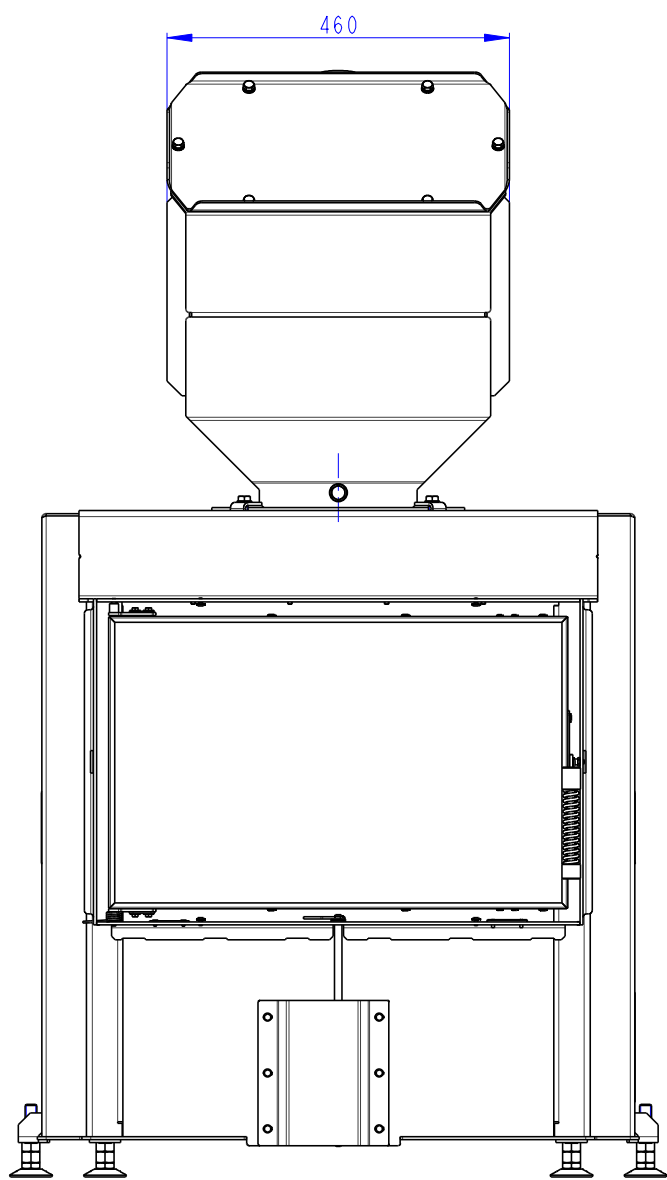

Dynamic 3g 66.44.01
 + D3 PR 200 + AKKUM KV 08B

540 kg

(A) Zastavbovy rozmer / Baumaße / In-built dimension
 (C) Centralni privod vzduchu / Central air inlet / Zentralluftzufuhr

Rozmery v mm
 Maße in mm
 Dimensions in mm

Dynamic 3g 66.44.01
 + D3 VY01

269 kg

(A) Zastavbovy rozmer / Baumaße / In-built dimension
 (C) Centralni privod vzduchu / Central air inlet / Zentralluftzufuhr

Rozmery v mm
Maße in mm
Dimensions in mm

Dynamic 3g 66.44.01
+ D3H RAM 04

(A) Zastavbovy rozmer / Baumaße / In-built dimension
(C) Centralni privod vzduchu / Central air inlet / Zentralluftzufuhr

Rozměry v mm
 Maße in mm
 Dimensions in mm

Dynamic 3g 66.44.01
 + D3H RAM 06

(A) Zastavbovy rozmer / Baumaße / In-built dimension
 (C) Centralni privod vzduchu / Central air inlet / Zentralluftzufuhr