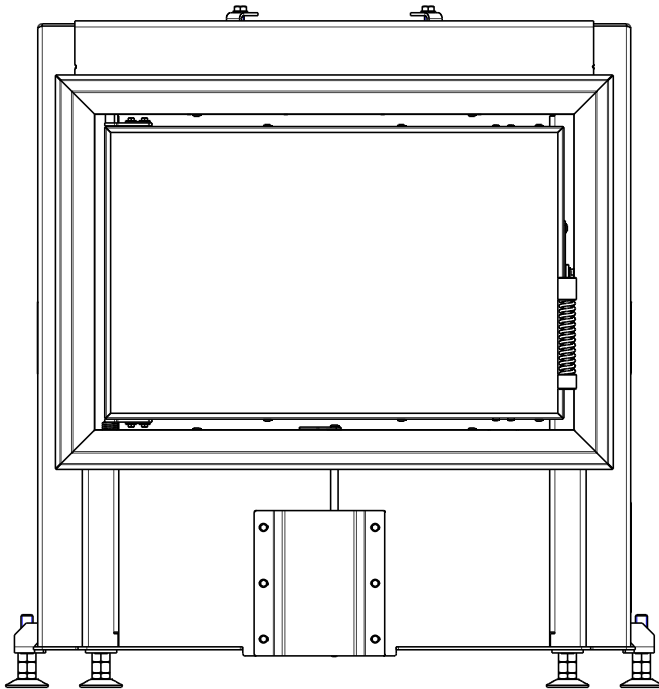

Dynamic 3g 66.44.01
 + D3 VY01

269 kg

(A) Zastavbovy rozmer / Baumaße / In-built dimension
 (C) Centralni privod vzduchu / Central air inlet / Zentralluftzufuhr

Rozmery v mm
Maße in mm
Dimensions in mm

Dynamic 3g 66.44.01
+ D3H RAM 04