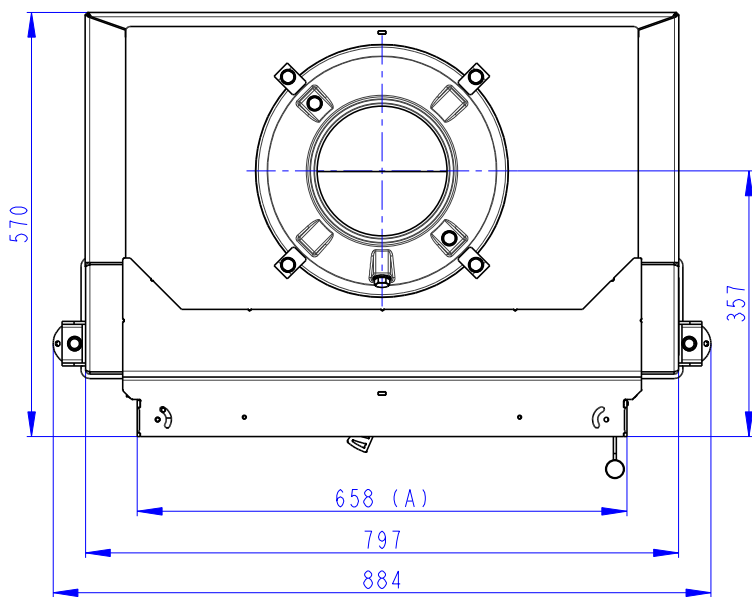

Rozměry v mm
Maße in mm
Dimensions in mm

Dynamic 3g 66.44.01
+ D3 KPL 180

240 kg

(A) Zastavbovy rozmer / Baumaße / In-built dimension
(C) Centralni privod vzduchu / Central air inlet / Zentralluftzufuhr

Rozmery v mm
 Maße in mm
 Dimensions in mm

Dynamic 3g 66.44.01
 + D3 PR 200

234 kg

(A) Zastavbovy rozmer / Baumaße / In-built dimension
 (C) Centralni privod vzduchu / Central air inlet / Zentralluftzufuhr

Rozměry v mm
 Maße in mm
 Dimensions in mm

Dynamic 3g 66.44.01
 + D3 PR 200 + AKKUM KV 08B

540 kg

(A) Zastavbovy rozmer / Baumaße / In-built dimension
 (C) Centralni privod vzduchu / Central air inlet / Zentralluftzufuhr

Rozmery v mm
 Maße in mm
 Dimensions in mm

Dynamic 3g 66.44.01
 + D3 VY01

269 kg

(A) Zastavbovy rozmer / Baumaße / In-built dimension
 (C) Centralni privod vzduchu / Central air inlet / Zentralluftzufuhr

Rozmery v mm
Maße in mm
Dimensions in mm

Dynamic 3g 66.44.01
+ D3H RAM 04