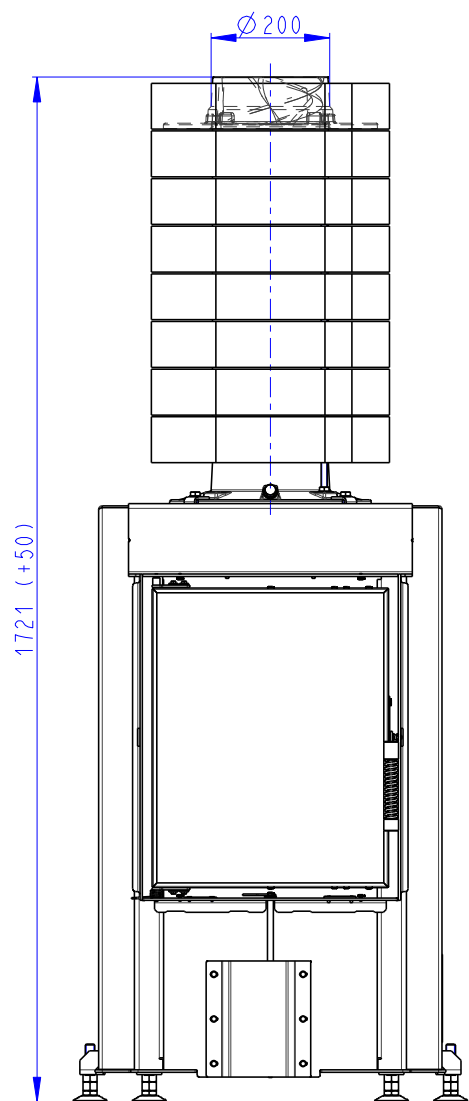

Rozměry v mm
 Maße in mm
 Dimensions in mm

Dynamic 3g 44.55.01
 + D3 KPL 180

208 kg

(A) Zastavbovy rozmer / Baumaße / In-built dimension
 (C) Centralni privod vzduchu / Central air inlet / Zentralluftzufuhr

Rozměry v mm
 Maße in mm
 Dimensions in mm

Dynamic 3g 44.55.01
 + D3 PR 200

201 kg

(A) Zastavbovy rozmer / Baumaße / In-built dimension
 (C) Centralni privod vzduchu / Central air inlet / Zentralluftzufuhr

Rozměry v mm
 Maße in mm
 Dimensions in mm

Dynamic 3g 44.55.01
 + D3 PR 200 + AKKUM KV 08B

510 kg

(A) Zastavbovy rozmer / Baumaße / In-built dimension
 (C) Centralni privod vzduchu / Central air inlet / Zentralluftzufuhr

Rozmery v mm
 Maße in mm
 Dimensions in mm

Dynamic 3g 44.55.01
 + D3 VY01
 237 kg

(A) Zastavbovy rozmer / Baumaße / In-built dimension
 (C) Centralni privod vzduchu / Central air inlet / Zentralluftzufuhr