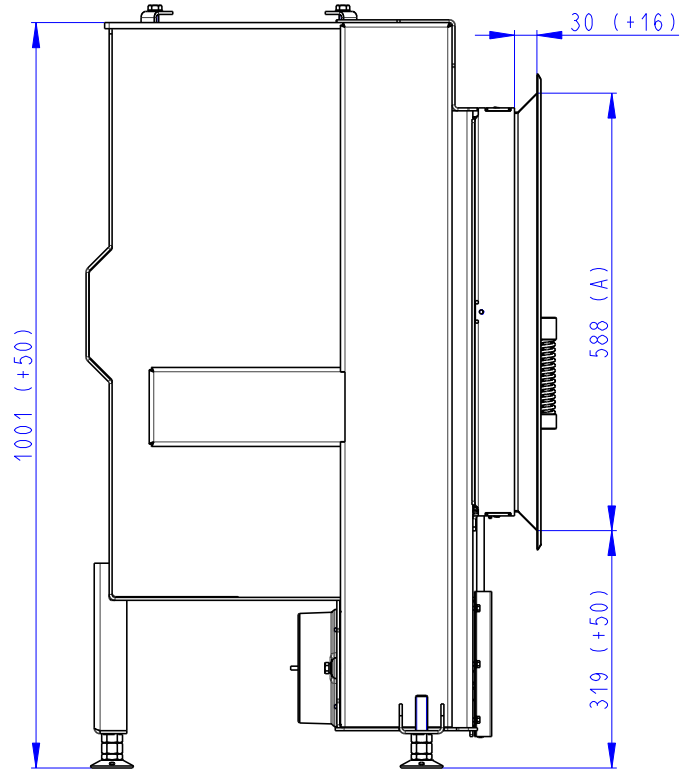

Rozměry v mm
 Maße in mm
 Dimensions in mm

Dynamic 3g 44.55.01
 + D3 PR 200 + AKKUM KV 08B

510 kg

(A) Zastavbovy rozmer / Baumaße / In-built dimension
 (C) Centralni privod vzduchu / Central air inlet / Zentralluftzufuhr

Rozmery v mm
 Maße in mm
 Dimensions in mm

Dynamic 3g 44.55.01
 + D3 VY01
 237 kg

(A) Zastavbovy rozmer / Baumaße / In-built dimension
 (C) Centralni privod vzduchu / Central air inlet / Zentralluftzufuhr

Rozmery v mm
 Maße in mm
 Dimensions in mm

Dynamic 3g 44.55.01
 + D3G RAM 04

(A) Zastavbovy rozmer / Baumaße / In-built dimension
 (C) Centralni privod vzduchu / Central air inlet / Zentralluftzufuhr

Rozmery v mm
 Maße in mm
 Dimensions in mm

Dynamic 3g 44.55.01
 + D3G RAM 06

(A) Zastavbovy rozmer / Baumaße / In-built dimension
 (C) Centralni privod vzduchu / Central air inlet / Zentralluftzufuhr