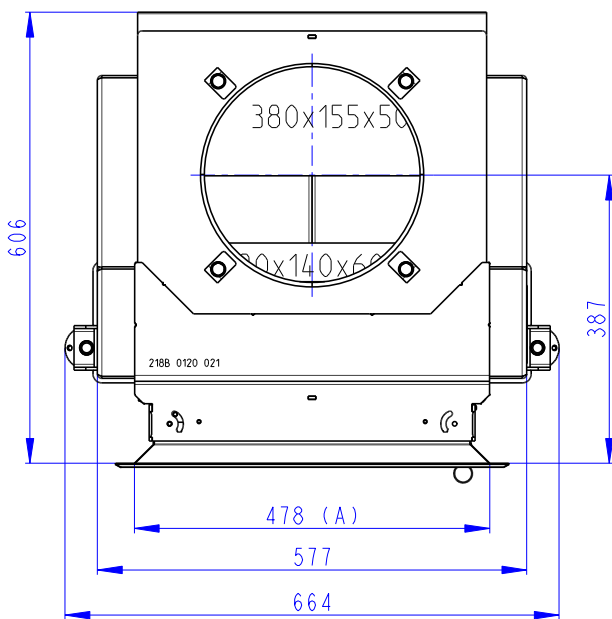

Rozměry v mm
 Maße in mm
 Dimensions in mm

Dynamic 3g 44.55.01
 + D3 PR 200 + AKKUM KV 08B

510 kg

(A) Zastavbovy rozmer / Baumaße / In-built dimension
 (C) Centralni privod vzduchu / Central air inlet / Zentralluftzufuhr

Rozmery v mm
 Maße in mm
 Dimensions in mm

Dynamic 3g 44.55.01
 + D3 VY01
 237 kg

(A) Zastavbovy rozmer / Baumaße / In-built dimension
 (C) Centralni privod vzduchu / Central air inlet / Zentralluftzufuhr

Rozmery v mm
 Maße in mm
 Dimensions in mm

Dynamic 3g 44.55.01
 + D3G RAM 04

(A) Zastavbovy rozmer / Baumaße / In-built dimension
 (C) Centralni privod vzduchu / Central air inlet / Zentralluftzufuhr

Rozmery v mm
 Maße in mm
 Dimensions in mm

Dynamic 3g 44.55.01
 + D3G RAM 06

(A) Zastavbovy rozmer / Baumaße / In-built dimension
 (C) Centralni privod vzduchu / Central air inlet / Zentralluftzufuhr