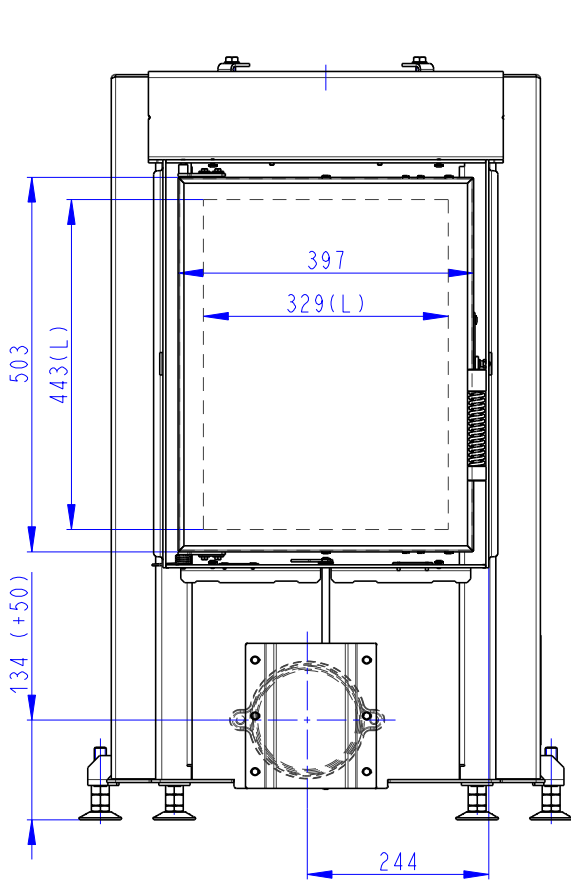

Rozměry v mm
 Maße in mm
 Dimensions in mm

Dynamic 3g 44.55.01
 193 kg

- (A) Zastavbovy rozmer / Baumaße / In-built dimension
- (C) Centralni privod vzduchu / Central air inlet / Zentralluftzufuhr
- (L) Volna plocha proskleni / Free glass area / Freie Glassichtfläche

Rozměry v mm
 Maße in mm
 Dimensions in mm

Dynamic 3g 44.55.01
 + D3 KPL 180

208 kg

(A) Zastavbovy rozmer / Baumaße / In-built dimension
 (C) Centralni privod vzduchu / Central air inlet / Zentralluftzufuhr

Rozměry v mm
 Maße in mm
 Dimensions in mm

Dynamic 3g 44.55.01
 + D3 PR 200

201 kg

(A) Zastavbovy rozmer / Baumaße / In-built dimension
 (C) Centralni privod vzduchu / Central air inlet / Zentralluftzufuhr

Rozměry v mm
 Maße in mm
 Dimensions in mm

Dynamic 3g 44.55.01
 + D3 PR 200 + AKKUM KV 08B

510 kg

(A) Zastavbovy rozmer / Baumaße / In-built dimension
 (C) Centralni privod vzduchu / Central air inlet / Zentralluftzufuhr