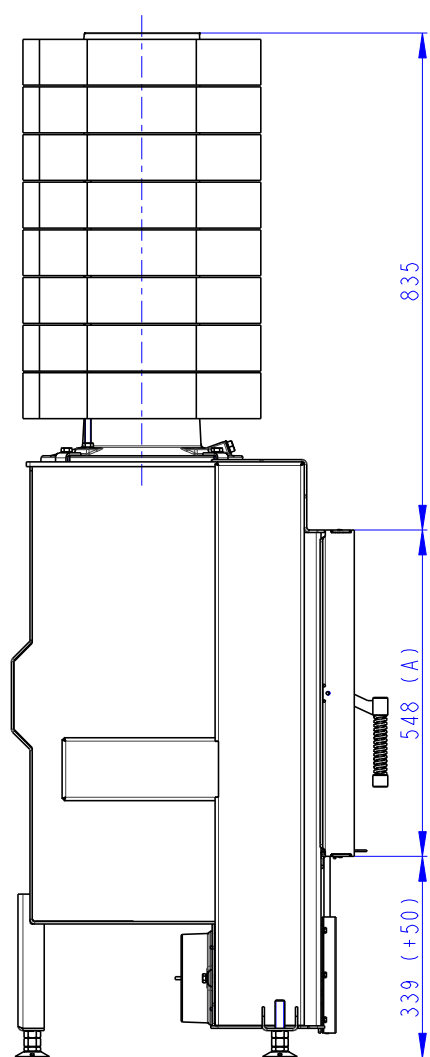

Rozměry v mm
 Maße in mm
 Dimensions in mm

Dynamic 3g 44.55.01
 + D3 KPL 180

208 kg

(A) Zastavbovy rozmer / Baumaße / In-built dimension
 (C) Centralni privod vzduchu / Central air inlet / Zentralluftzufuhr

Rozměry v mm
 Maße in mm
 Dimensions in mm

Dynamic 3g 44.55.01
 + D3 PR 200

201 kg

(A) Zastavbovy rozmer / Baumaße / In-built dimension
 (C) Centralni privod vzduchu / Central air inlet / Zentralluftzufuhr

Rozměry v mm
 Maße in mm
 Dimensions in mm

Dynamic 3g 44.55.01
 + D3 PR 200 + AKKUM KV 08B

510 kg

(A) Zastavbovy rozmer / Baumaße / In-built dimension
 (C) Centralni privod vzduchu / Central air inlet / Zentralluftzufuhr

Rozmery v mm
 Maße in mm
 Dimensions in mm

Dynamic 3g 44.55.01
 + D3G RAM 04

(A) Zastavbovy rozmer / Baumaße / In-built dimension
 (C) Centralni privod vzduchu / Central air inlet / Zentralluftzufuhr

Rozmery v mm
 Maße in mm
 Dimensions in mm