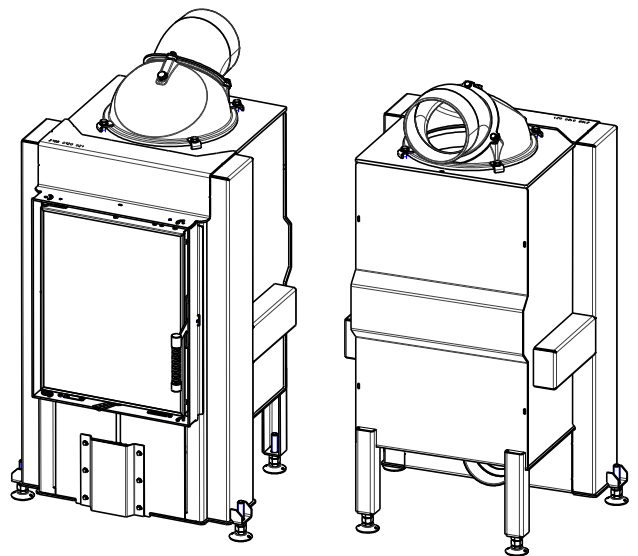

Rozměry v mm
 Maße in mm
 Dimensions in mm

Dynamic 3g 44.55.01
 193 kg

- (A) Zastavbovy rozmer / Baumaße / In-built dimension
- (C) Centralni privod vzduchu / Central air inlet / Zentralluftzufuhr
- (L) Volna plocha proskleni / Free glass area / Freie Glassichtfläche

Rozměry v mm
 Maße in mm
 Dimensions in mm

Dynamic 3g 44.55.01
 + D3 KPL 180

208 kg

(A) Zastavbovy rozmer / Baumaße / In-built dimension
 (C) Centralni privod vzduchu / Central air inlet / Zentralluftzufuhr

Rozměry v mm
 Maße in mm
 Dimensions in mm

Dynamic 3g 44.55.01
 + D3 PR 200

201 kg

(A) Zastavbovy rozmer / Baumaße / In-built dimension
 (C) Centralni privod vzduchu / Central air inlet / Zentralluftzufuhr

Rozměry v mm
 Maße in mm
 Dimensions in mm

Dynamic 3g 44.55.01
 + D3 PR 200 + AKKUM KV 08B

510 kg

(A) Zastavbovy rozmer / Baumaße / In-built dimension
 (C) Centralni privod vzduchu / Central air inlet / Zentralluftzufuhr