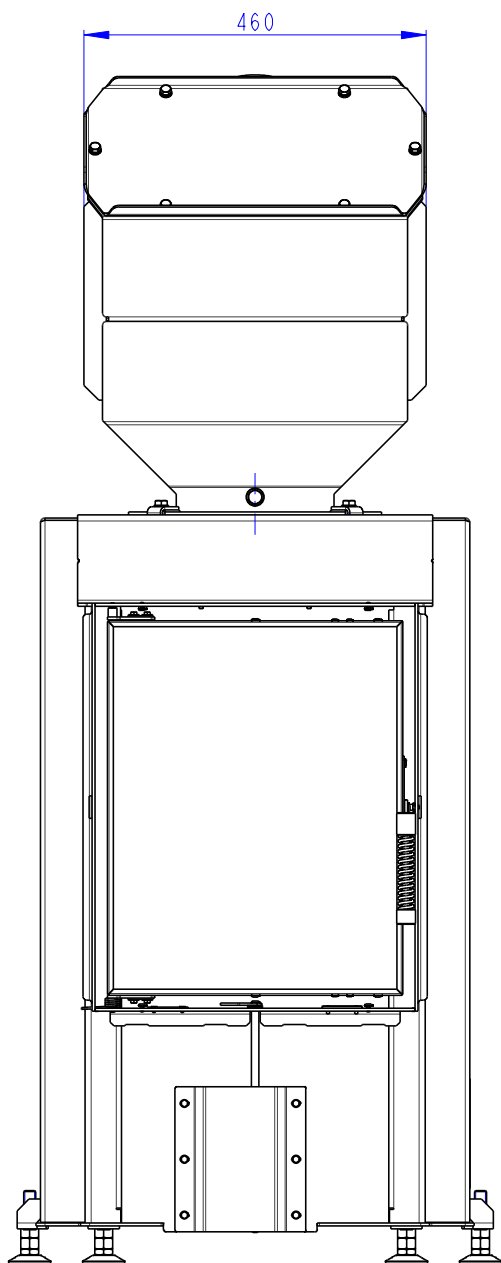

Rozměry v mm
 Maße in mm
 Dimensions in mm

Dynamic 3g 44.55.01
 + D3 PR 200

201 kg

(A) Zastavbovy rozmer / Baumaße / In-built dimension
 (C) Centralni privod vzduchu / Central air inlet / Zentralluftzufuhr

Rozměry v mm
 Maße in mm
 Dimensions in mm

Dynamic 3g 44.55.01
 + D3 PR 200 + AKKUM KV 08B

510 kg

(A) Zastavbovy rozmer / Baumaße / In-built dimension
 (C) Centralni privod vzduchu / Central air inlet / Zentralluftzufuhr

Rozmery v mm
 Maße in mm
 Dimensions in mm

Dynamic 3g 44.55.01
 + D3 VY01
 237 kg

(A) Zastavbovy rozmer / Baumaße / In-built dimension
 (C) Centralni privod vzduchu / Central air inlet / Zentralluftzufuhr

Rozmery v mm
 Maße in mm
 Dimensions in mm

Dynamic 3g 44.55.01
 + D3G RAM 04

(A) Zastavbovy rozmer / Baumaße / In-built dimension
 (C) Centralni privod vzduchu / Central air inlet / Zentralluftzufuhr

Rozmery v mm
 Maße in mm
 Dimensions in mm