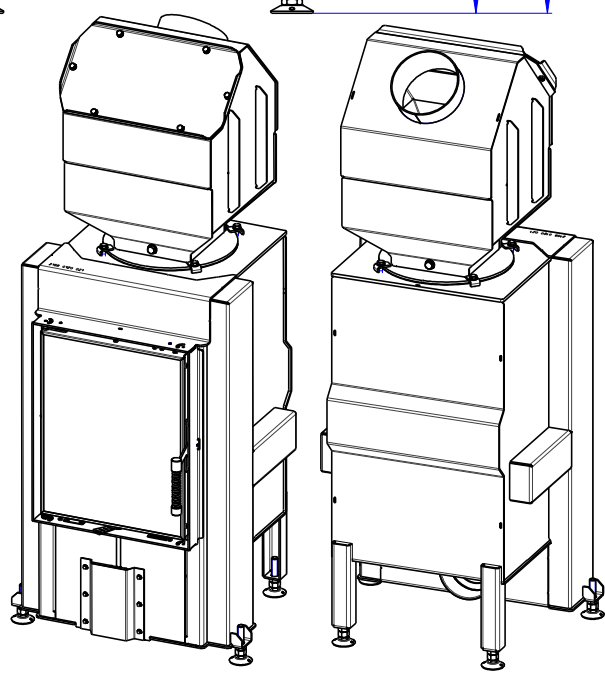

Rozměry v mm
 Maße in mm
 Dimensions in mm

Dynamic 3g 44.55.01
 + D3 PR 200 + AKKUM KV 08B

510 kg

(A) Zastavbovy rozmer / Baumaße / In-built dimension
 (C) Centralni privod vzduchu / Central air inlet / Zentralluftzufuhr

Rozmery v mm
 Maße in mm
 Dimensions in mm

Dynamic 3g 44.55.01
 + D3 VY01
 237 kg

(A) Zastavbovy rozmer / Baumaße / In-built dimension
 (C) Centralni privod vzduchu / Central air inlet / Zentralluftzufuhr

Rozmery v mm
 Maße in mm
 Dimensions in mm

Dynamic 3g 44.55.01
 + D3G RAM 04

(A) Zastavbovy rozmer / Baumaße / In-built dimension
 (C) Centralni privod vzduchu / Central air inlet / Zentralluftzufuhr

Rozmery v mm
 Maße in mm
 Dimensions in mm