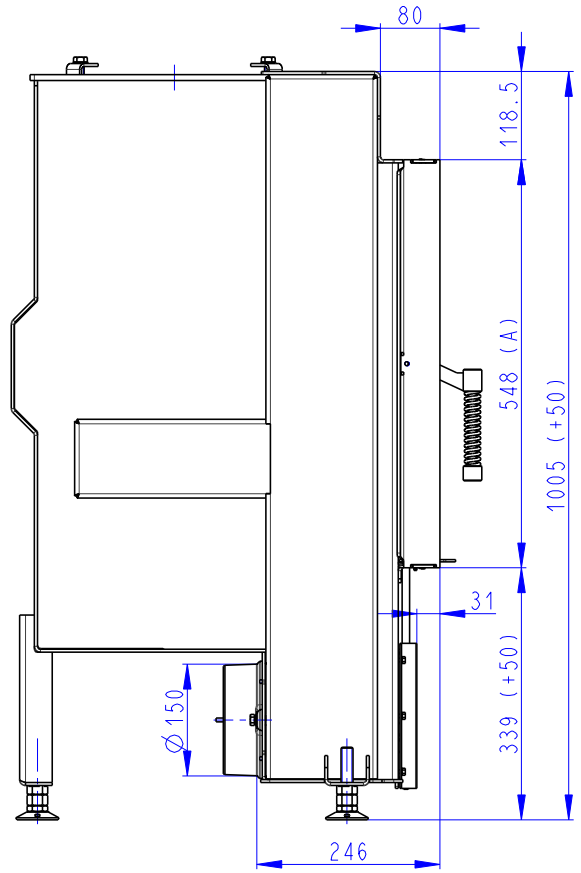

Rozměry v mm
 Maße in mm
 Dimensions in mm

Dynamic 3g 44.55.01
 193 kg

- (A) Zastavbovy rozmer / Baumaße / In-built dimension
- (C) Centralni privod vzduchu / Central air inlet / Zentralluftzufuhr
- (L) Volna plocha proskleni / Free glass area / Freie Glassichtfläche

Rozměry v mm
 Maße in mm
 Dimensions in mm

Dynamic 3g 44.55.01
 + D3 KPL 180

208 kg

(A) Zastavbovy rozmer / Baumaße / In-built dimension
 (C) Centralni privod vzduchu / Central air inlet / Zentralluftzufuhr

Rozměry v mm
 Maße in mm
 Dimensions in mm

Dynamic 3g 44.55.01
 + D3 PR 200

201 kg

(A) Zastavbovy rozmer / Baumaße / In-built dimension
 (C) Centralni privod vzduchu / Central air inlet / Zentralluftzufuhr

Rozměry v mm
 Maße in mm
 Dimensions in mm

Dynamic 3g 44.55.01
 + D3 PR 200 + AKKUM KV 08B

510 kg

(A) Zastavbovy rozmer / Baumaße / In-built dimension
 (C) Centralni privod vzduchu / Central air inlet / Zentralluftzufuhr