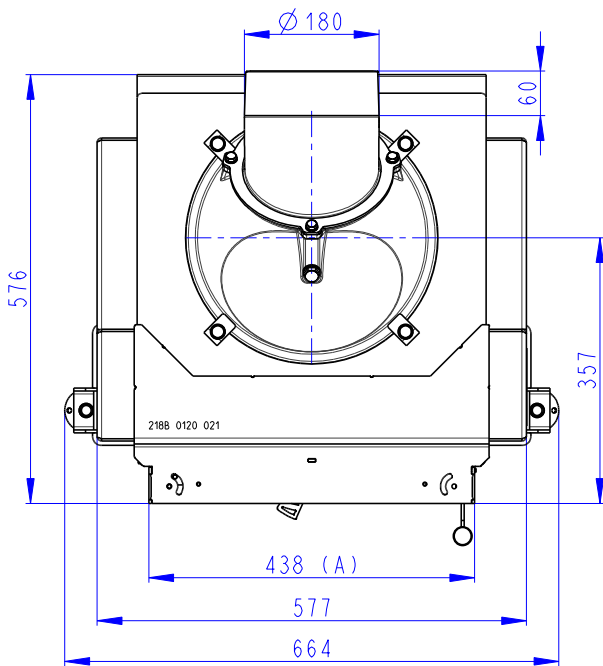

Rozměry v mm
 Maße in mm
 Dimensions in mm

Dynamic 3g 44.55.01
 193 kg

- (A) Zastavbovy rozmer / Baumaße / In-built dimension
- (C) Centralni privod vzduchu / Central air inlet / Zentralluftzufuhr
- (L) Volna plocha proskleni / Free glass area / Freie Glassichtfläche

Rozměry v mm
 Maße in mm
 Dimensions in mm

Dynamic 3g 44.55.01
 + D3 KPL 180

208 kg

(A) Zastavbovy rozmer / Baumaße / In-built dimension
 (C) Centralni privod vzduchu / Central air inlet / Zentralluftzufuhr

Rozměry v mm
 Maße in mm
 Dimensions in mm

Dynamic 3g 44.55.01
 + D3 PR 200

201 kg

(A) Zastavbovy rozmer / Baumaße / In-built dimension
 (C) Centralni privod vzduchu / Central air inlet / Zentralluftzufuhr

Rozměry v mm
 Maße in mm
 Dimensions in mm

Dynamic 3g 44.55.01
 + D3 PR 200 + AKKUM KV 08B

510 kg

(A) Zastavbovy rozmer / Baumaße / In-built dimension
 (C) Centralni privod vzduchu / Central air inlet / Zentralluftzufuhr