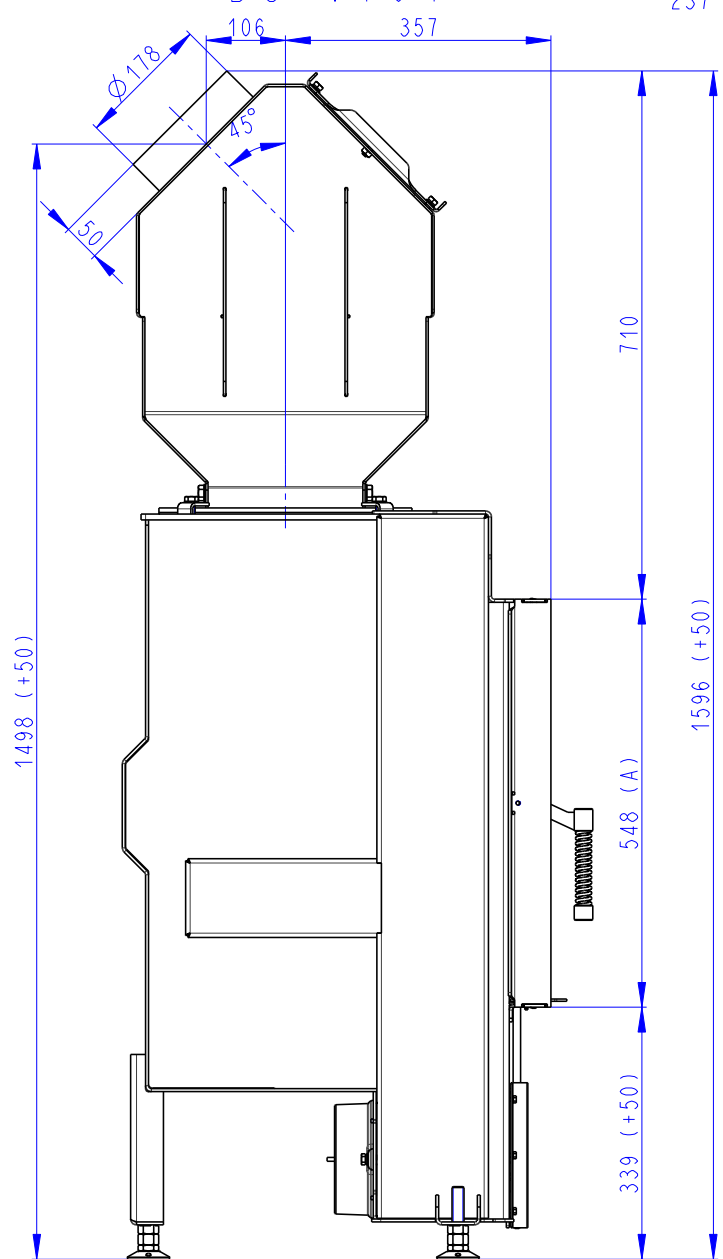

Rozměry v mm
 Maße in mm
 Dimensions in mm

Dynamic 3g 44.55.01
 + D3 PR 200

201 kg

(A) Zastavbovy rozmer / Baumaße / In-built dimension
 (C) Centralni privod vzduchu / Central air inlet / Zentralluftzufuhr

Rozměry v mm
 Maße in mm
 Dimensions in mm

Dynamic 3g 44.55.01
 + D3 PR 200 + AKKUM KV 08B

510 kg

(A) Zastavbovy rozmer / Baumaße / In-built dimension
 (C) Centralni privod vzduchu / Central air inlet / Zentralluftzufuhr

Rozmery v mm
 Maße in mm
 Dimensions in mm

Dynamic 3g 44.55.01
 + D3 VY01
 237 kg

(A) Zastavbovy rozmer / Baumaße / In-built dimension
 (C) Centralni privod vzduchu / Central air inlet / Zentralluftzufuhr

Rozmery v mm
 Maße in mm
 Dimensions in mm

Dynamic 3g 44.55.01
 + D3G RAM 04

(A) Zastavbovy rozmer / Baumaße / In-built dimension
 (C) Centralni privod vzduchu / Central air inlet / Zentralluftzufuhr

Rozmery v mm
 Maße in mm
 Dimensions in mm