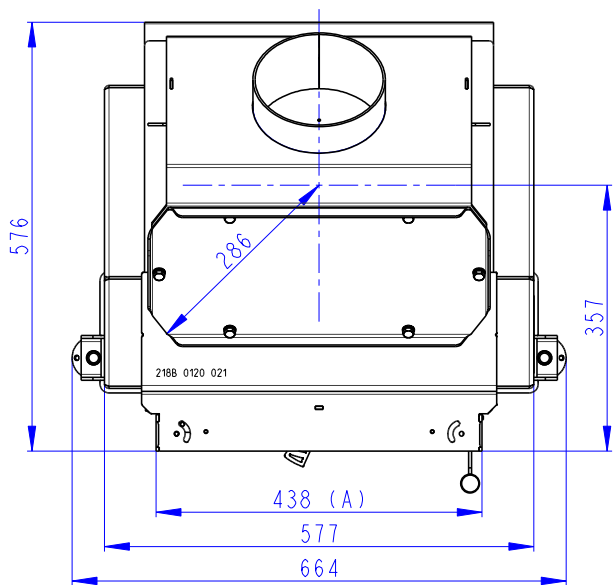

Rozměry v mm
 Maße in mm
 Dimensions in mm

Dynamic 3g 44.55.01
 + D3 PR 200

201 kg

(A) Zastavbovy rozmer / Baumaße / In-built dimension
 (C) Centralni privod vzduchu / Central air inlet / Zentralluftzufuhr

Rozměry v mm
 Maße in mm
 Dimensions in mm

Dynamic 3g 44.55.01
 + D3 PR 200 + AKKUM KV 08B

510 kg

(A) Zastavbovy rozmer / Baumaße / In-built dimension
 (C) Centralni privod vzduchu / Central air inlet / Zentralluftzufuhr

Rozmery v mm
 Maße in mm
 Dimensions in mm

Dynamic 3g 44.55.01
 + D3 VY01
 237 kg

(A) Zastavbovy rozmer / Baumaße / In-built dimension
 (C) Centralni privod vzduchu / Central air inlet / Zentralluftzufuhr

Rozmery v mm
 Maße in mm
 Dimensions in mm

Dynamic 3g 44.55.01
 + D3G RAM 04

(A) Zastavbovy rozmer / Baumaße / In-built dimension
 (C) Centralni privod vzduchu / Central air inlet / Zentralluftzufuhr

Rozmery v mm
 Maße in mm
 Dimensions in mm