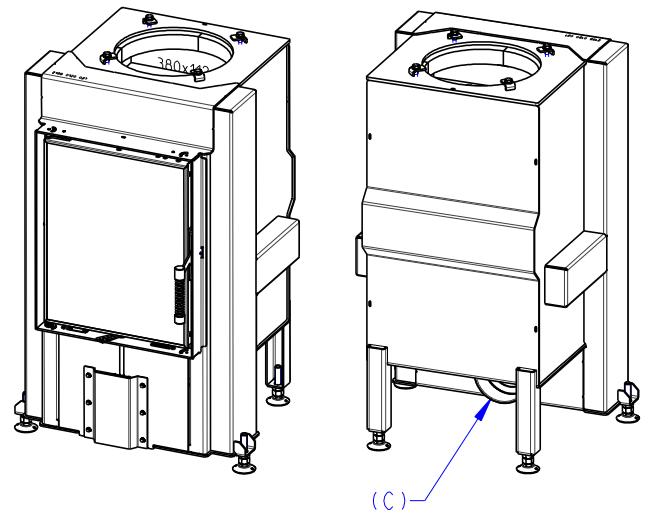

Rozměry v mm
 Maße in mm
 Dimensions in mm

Dynamic 3g 44.55.01
 193 kg

- (A) Zastavbovy rozmer / Baumaße / In-built dimension
- (C) Centralni privod vzduchu / Central air inlet / Zentralluftzufuhr
- (L) Volna plocha proskleni / Free glass area / Freie Glassichtfläche

Rozměry v mm
 Maße in mm
 Dimensions in mm

Dynamic 3g 44.55.01
 + D3 KPL 180

208 kg

(A) Zastavbovy rozmer / Baumaße / In-built dimension
 (C) Centralni privod vzduchu / Central air inlet / Zentralluftzufuhr

Rozměry v mm
 Maße in mm
 Dimensions in mm

Dynamic 3g 44.55.01
 + D3 PR 200

201 kg

(A) Zastavbovy rozmer / Baumaße / In-built dimension
 (C) Centralni privod vzduchu / Central air inlet / Zentralluftzufuhr

Rozměry v mm
 Maße in mm
 Dimensions in mm

Dynamic 3g 44.55.01
 + D3 PR 200 + AKKUM KV 08B

510 kg

(A) Zastavbovy rozmer / Baumaße / In-built dimension
 (C) Centralni privod vzduchu / Central air inlet / Zentralluftzufuhr