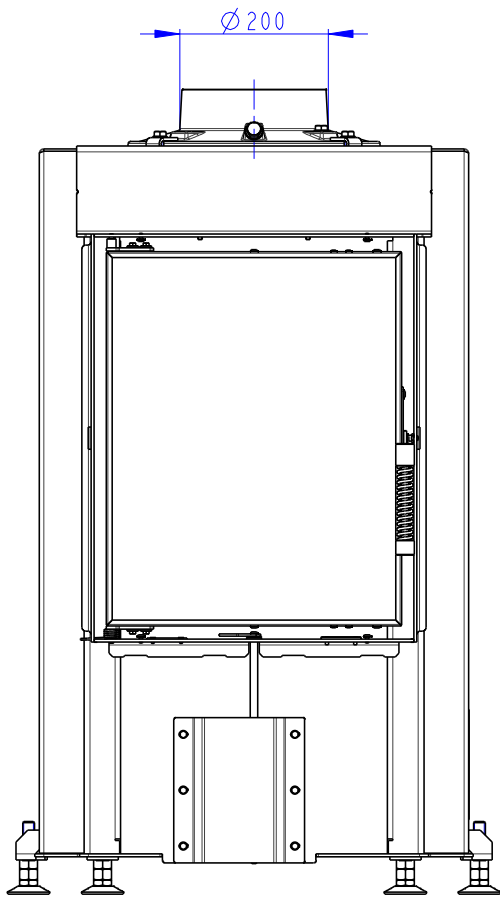

Rozměry v mm
 Maße in mm
 Dimensions in mm

Dynamic 3g 44.55.01
 193 kg

- (A) Zastavbovy rozmer / Baumaße / In-built dimension
- (C) Centralni privod vzduchu / Central air inlet / Zentralluftzufuhr
- (L) Volna plocha proskleni / Free glass area / Freie Glassichtfläche

Rozměry v mm
 Maße in mm
 Dimensions in mm

Dynamic 3g 44.55.01
 + D3 KPL 180

208 kg

(A) Zastavbovy rozmer / Baumaße / In-built dimension
 (C) Centralni privod vzduchu / Central air inlet / Zentralluftzufuhr

Rozměry v mm
 Maße in mm
 Dimensions in mm

Dynamic 3g 44.55.01
 + D3 PR 200

201 kg

(A) Zastavbovy rozmer / Baumaße / In-built dimension
 (C) Centralni privod vzduchu / Central air inlet / Zentralluftzufuhr

Rozměry v mm
 Maße in mm
 Dimensions in mm

Dynamic 3g 44.55.01
 + D3 PR 200 + AKKUM KV 08B

510 kg

(A) Zastavbovy rozmer / Baumaße / In-built dimension
 (C) Centralni privod vzduchu / Central air inlet / Zentralluftzufuhr