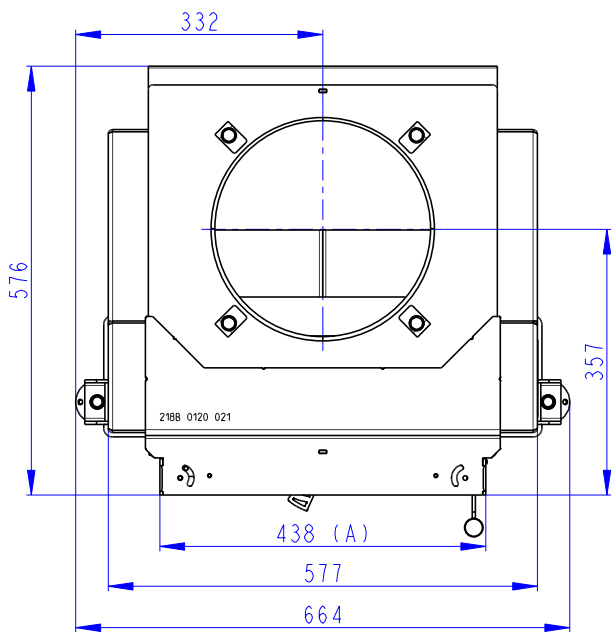

Rozměry v mm
 Maße in mm
 Dimensions in mm

Dynamic 3g 44.55.01
 193 kg

- (A) Zastavbovy rozmer / Baumaße / In-built dimension
- (C) Centralni privod vzduchu / Central air inlet / Zentralluftzufuhr
- (L) Volna plocha proskleni / Free glass area / Freie Glassichtfläche

Rozměry v mm
 Maße in mm
 Dimensions in mm

Dynamic 3g 44.55.01
 + D3 KPL 180

208 kg

(A) Zastavbovy rozmer / Baumaße / In-built dimension
 (C) Centralni privod vzduchu / Central air inlet / Zentralluftzufuhr

Rozměry v mm
 Maße in mm
 Dimensions in mm

Dynamic 3g 44.55.01
 + D3 PR 200

201 kg

(A) Zastavbovy rozmer / Baumaße / In-built dimension
 (C) Centralni privod vzduchu / Central air inlet / Zentralluftzufuhr

Rozměry v mm
 Maße in mm
 Dimensions in mm

Dynamic 3g 44.55.01
 + D3 PR 200 + AKKUM KV 08B

510 kg

(A) Zastavbovy rozmer / Baumaße / In-built dimension
 (C) Centralni privod vzduchu / Central air inlet / Zentralluftzufuhr