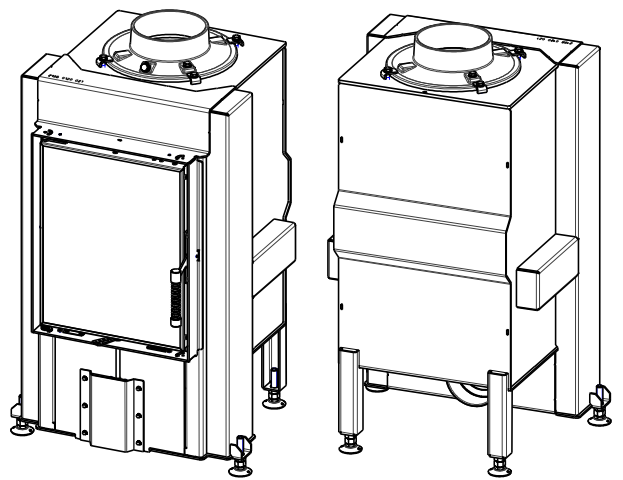

Rozměry v mm
 Maße in mm
 Dimensions in mm

Dynamic 3g 44.55.01
 + D3 KPL 180

208 kg

(A) Zastavbovy rozmer / Baumaße / In-built dimension
 (C) Centralni privod vzduchu / Central air inlet / Zentralluftzufuhr

Rozměry v mm
 Maße in mm
 Dimensions in mm

Dynamic 3g 44.55.01
 + D3 PR 200

201 kg

(A) Zastavbovy rozmer / Baumaße / In-built dimension
 (C) Centralni privod vzduchu / Central air inlet / Zentralluftzufuhr

Rozměry v mm
 Maße in mm
 Dimensions in mm

Dynamic 3g 44.55.01
 + D3 PR 200 + AKKUM KV 08B

510 kg

(A) Zastavbovy rozmer / Baumaße / In-built dimension
 (C) Centralni privod vzduchu / Central air inlet / Zentralluftzufuhr

Rozmery v mm
 Maße in mm
 Dimensions in mm

Dynamic 3g 44.55.01
 + D3 VY01
 237 kg

(A) Zastavbovy rozmer / Baumaße / In-built dimension
 (C) Centralni privod vzduchu / Central air inlet / Zentralluftzufuhr