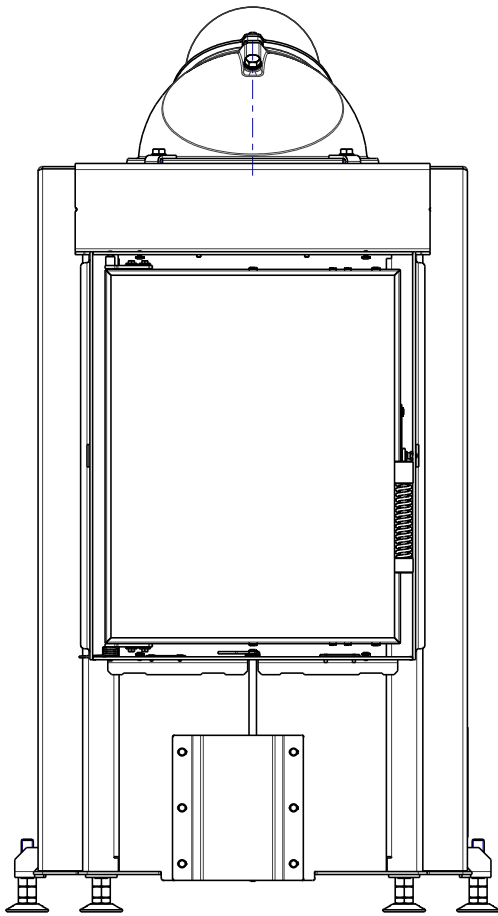

Rozměry v mm
 Maße in mm
 Dimensions in mm

Dynamic 3g 44.55.01
 193 kg

- (A) Zastavbovy rozmer / Baumaße / In-built dimension
- (C) Centralni privod vzduchu / Central air inlet / Zentralluftzufuhr
- (L) Volna plocha proskleni / Free glass area / Freie Glassichtfläche

Rozměry v mm
 Maße in mm
 Dimensions in mm

Dynamic 3g 44.55.01
 + D3 KPL 180

208 kg

(A) Zastavbovy rozmer / Baumaße / In-built dimension
 (C) Centralni privod vzduchu / Central air inlet / Zentralluftzufuhr

Rozměry v mm
 Maße in mm
 Dimensions in mm

Dynamic 3g 44.55.01
 + D3 PR 200

201 kg

(A) Zastavbovy rozmer / Baumaße / In-built dimension
 (C) Centralni privod vzduchu / Central air inlet / Zentralluftzufuhr

Rozměry v mm
 Maße in mm
 Dimensions in mm

Dynamic 3g 44.55.01
 + D3 PR 200 + AKKUM KV 08B

510 kg

(A) Zastavbovy rozmer / Baumaße / In-built dimension
 (C) Centralni privod vzduchu / Central air inlet / Zentralluftzufuhr