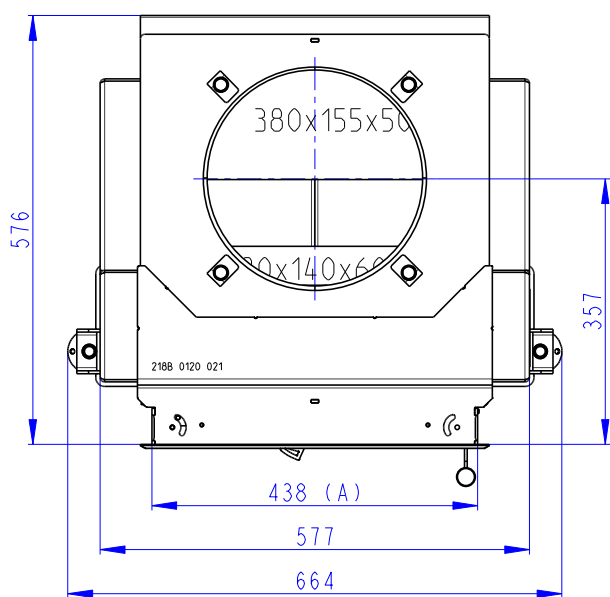

Rozměry v mm
 Maße in mm
 Dimensions in mm

Dynamic 3g 44.55.01
 + D3 PR 200 + AKKUM KV 08B

510 kg

(A) Zastavbovy rozmer / Baumaße / In-built dimension
 (C) Centralni privod vzduchu / Central air inlet / Zentralluftzufuhr

Rozmery v mm
 Maße in mm
 Dimensions in mm

Dynamic 3g 44.55.01
 + D3 VY01
 237 kg

(A) Zastavbovy rozmer / Baumaße / In-built dimension
 (C) Centralni privod vzduchu / Central air inlet / Zentralluftzufuhr

Rozmery v mm
 Maße in mm
 Dimensions in mm

Dynamic 3g 44.55.01
 + D3G RAM 04

(A) Zastavbovy rozmer / Baumaße / In-built dimension
 (C) Centralni privod vzduchu / Central air inlet / Zentralluftzufuhr

Rozmery v mm
 Maße in mm
 Dimensions in mm

Dynamic 3g 44.55.01
 + D3G RAM 06

(A) Zastavbovy rozmer / Baumaße / In-built dimension
 (C) Centralni privod vzduchu / Central air inlet / Zentralluftzufuhr