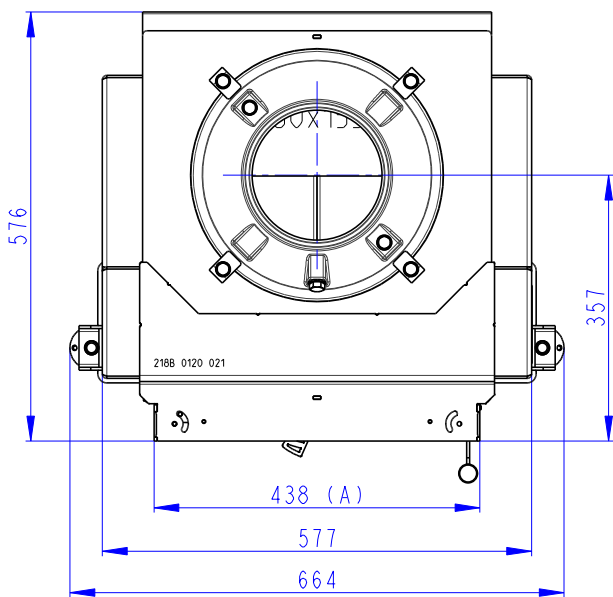

Rozměry v mm
 Maße in mm
 Dimensions in mm

Dynamic 3g 44.55.01
 + D3 KPL 180

208 kg

(A) Zastavbovy rozmer / Baumaße / In-built dimension
 (C) Centralni privod vzduchu / Central air inlet / Zentralluftzufuhr

Rozměry v mm
 Maße in mm
 Dimensions in mm

Dynamic 3g 44.55.01
 + D3 PR 200

201 kg

(A) Zastavbovy rozmer / Baumaße / In-built dimension
 (C) Centralni privod vzduchu / Central air inlet / Zentralluftzufuhr

Rozměry v mm
 Maße in mm
 Dimensions in mm

Dynamic 3g 44.55.01
 + D3 PR 200 + AKKUM KV 08B

510 kg

(A) Zastavbovy rozmer / Baumaße / In-built dimension
 (C) Centralni privod vzduchu / Central air inlet / Zentralluftzufuhr

Rozmery v mm
 Maße in mm
 Dimensions in mm

Dynamic 3g 44.55.01
 + D3 VY01
 237 kg

(A) Zastavbovy rozmer / Baumaße / In-built dimension
 (C) Centralni privod vzduchu / Central air inlet / Zentralluftzufuhr