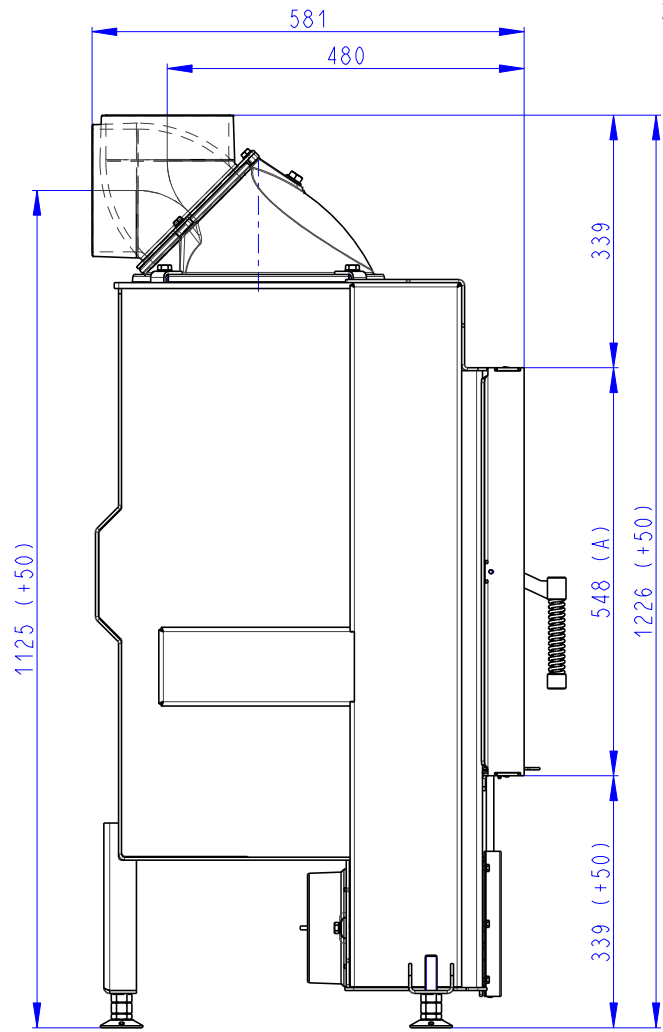

Rozměry v mm
 Maße in mm
 Dimensions in mm

Dynamic 3g 44.55.01
 193 kg

- (A) Zastavbovy rozmer / Baumaße / In-built dimension
- (C) Centralni privod vzduchu / Central air inlet / Zentralluftzufuhr
- (L) Volna plocha proskleni / Free glass area / Freie Glassichtfläche

Rozměry v mm
 Maße in mm
 Dimensions in mm

Dynamic 3g 44.55.01
 + D3 KPL 180

208 kg

(A) Zastavbovy rozmer / Baumaße / In-built dimension
 (C) Centralni privod vzduchu / Central air inlet / Zentralluftzufuhr

Rozměry v mm
 Maße in mm
 Dimensions in mm

Dynamic 3g 44.55.01
 + D3 PR 200

201 kg

(A) Zastavbovy rozmer / Baumaße / In-built dimension
 (C) Centralni privod vzduchu / Central air inlet / Zentralluftzufuhr

Rozměry v mm
 Maße in mm
 Dimensions in mm

Dynamic 3g 44.55.01
 + D3 PR 200 + AKKUM KV 08B

510 kg

(A) Zastavbovy rozmer / Baumaße / In-built dimension
 (C) Centralni privod vzduchu / Central air inlet / Zentralluftzufuhr