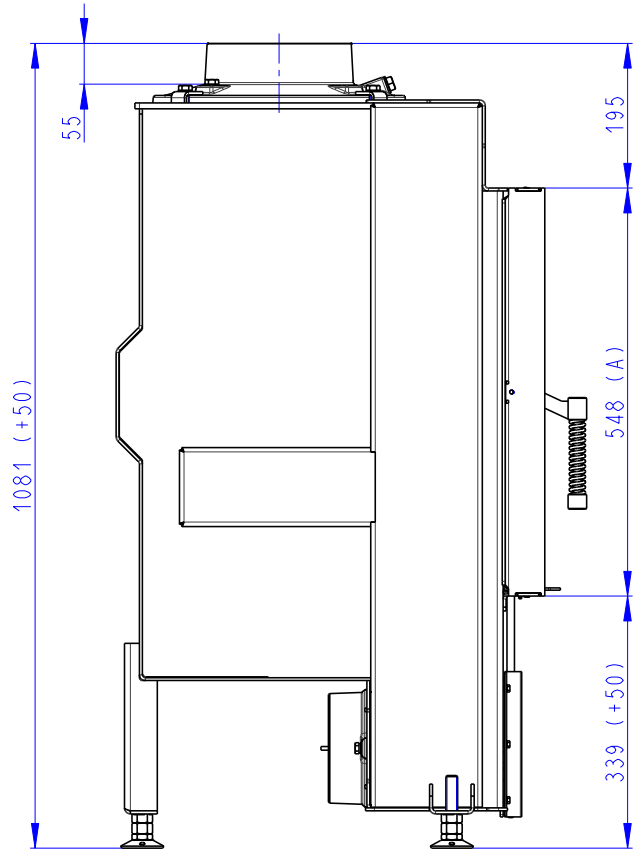

Rozměry v mm
 Maße in mm
 Dimensions in mm

Dynamic 3g 44.55.01
 + D3 KPL 180

208 kg

(A) Zastavbovy rozmer / Baumaße / In-built dimension
 (C) Centralni privod vzduchu / Central air inlet / Zentralluftzufuhr

Rozměry v mm
 Maße in mm
 Dimensions in mm

Dynamic 3g 44.55.01
 + D3 PR 200

201 kg

(A) Zastavbovy rozmer / Baumaße / In-built dimension
 (C) Centralni privod vzduchu / Central air inlet / Zentralluftzufuhr

Rozměry v mm
 Maße in mm
 Dimensions in mm

Dynamic 3g 44.55.01
 + D3 PR 200 + AKKUM KV 08B

510 kg

(A) Zastavbovy rozmer / Baumaße / In-built dimension
 (C) Centralni privod vzduchu / Central air inlet / Zentralluftzufuhr

Rozmery v mm
 Maße in mm
 Dimensions in mm

Dynamic 3g 44.55.01
 + D3 VY01
 237 kg

(A) Zastavbovy rozmer / Baumaße / In-built dimension
 (C) Centralni privod vzduchu / Central air inlet / Zentralluftzufuhr