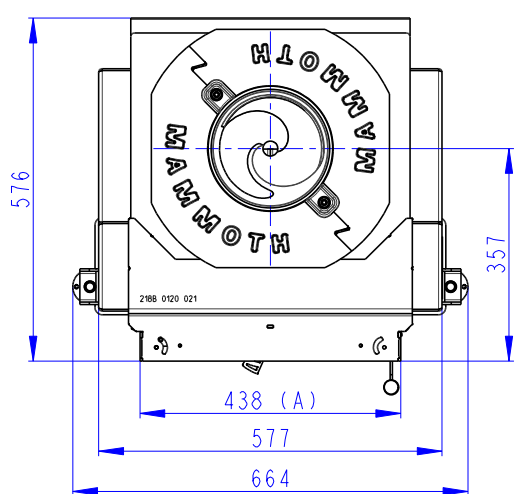

Rozměry v mm
 Maße in mm
 Dimensions in mm

Dynamic 3g 44.55.01
 + D3 PR 200

201 kg

(A) Zastavbovy rozmer / Baumaße / In-built dimension
 (C) Centralni privod vzduchu / Central air inlet / Zentralluftzufuhr

Rozměry v mm
 Maße in mm
 Dimensions in mm

Dynamic 3g 44.55.01
 + D3 PR 200 + AKKUM KV 08B

510 kg

(A) Zastavbovy rozmer / Baumaße / In-built dimension
 (C) Centralni privod vzduchu / Central air inlet / Zentralluftzufuhr

Rozmery v mm
 Maße in mm
 Dimensions in mm

Dynamic 3g 44.55.01
 + D3 VY01
 237 kg

(A) Zastavbovy rozmer / Baumaße / In-built dimension
 (C) Centralni privod vzduchu / Central air inlet / Zentralluftzufuhr

Rozmery v mm
 Maße in mm
 Dimensions in mm

Dynamic 3g 44.55.01
 + D3G RAM 04

(A) Zastavbovy rozmer / Baumaße / In-built dimension
 (C) Centralni privod vzduchu / Central air inlet / Zentralluftzufuhr

Rozmery v mm
 Maße in mm
 Dimensions in mm