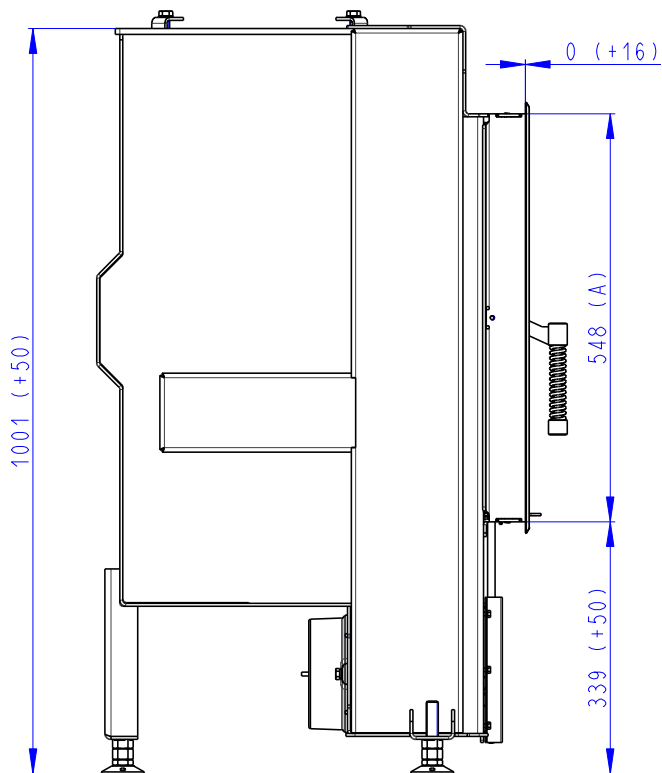

Rozmery v mm
 Maße in mm
 Dimensions in mm

Dynamic 3g 44.55.01
 + D3 VY01
 237 kg

(A) Zastavbovy rozmer / Baumaße / In-built dimension
 (C) Centralni privod vzduchu / Central air inlet / Zentralluftzufuhr

Rozmery v mm
 Maße in mm
 Dimensions in mm

Dynamic 3g 44.55.01
 + D3G RAM 04

(A) Zastavbovy rozmer / Baumaße / In-built dimension
 (C) Centralni privod vzduchu / Central air inlet / Zentralluftzufuhr

Rozmery v mm
 Maße in mm
 Dimensions in mm

Dynamic 3g 44.55.01
 + D3G RAM 06

(A) Zastavbovy rozmer / Baumaße / In-built dimension
 (C) Centralni privod vzduchu / Central air inlet / Zentralluftzufuhr