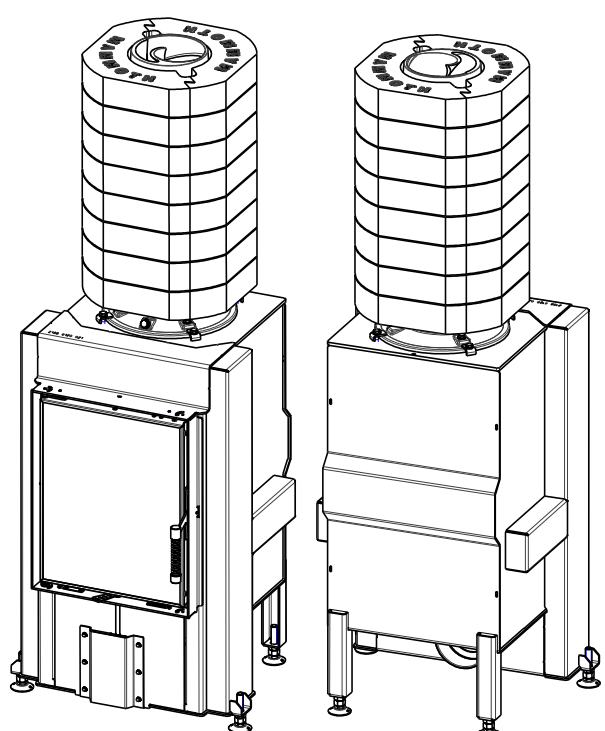

Rozměry v mm
 Maße in mm
 Dimensions in mm

Dynamic 3g 44.55.01
 + D3 PR 200

201 kg

(A) Zastavbovy rozmer / Baumaße / In-built dimension
 (C) Centralni privod vzduchu / Central air inlet / Zentralluftzufuhr

Rozměry v mm
 Maße in mm
 Dimensions in mm

Dynamic 3g 44.55.01
 + D3 PR 200 + AKKUM KV 08B

510 kg

(A) Zastavbovy rozmer / Baumaße / In-built dimension
 (C) Centralni privod vzduchu / Central air inlet / Zentralluftzufuhr

Rozmery v mm
 Maße in mm
 Dimensions in mm

Dynamic 3g 44.55.01
 + D3 VY01
 237 kg

(A) Zastavbovy rozmer / Baumaße / In-built dimension
 (C) Centralni privod vzduchu / Central air inlet / Zentralluftzufuhr