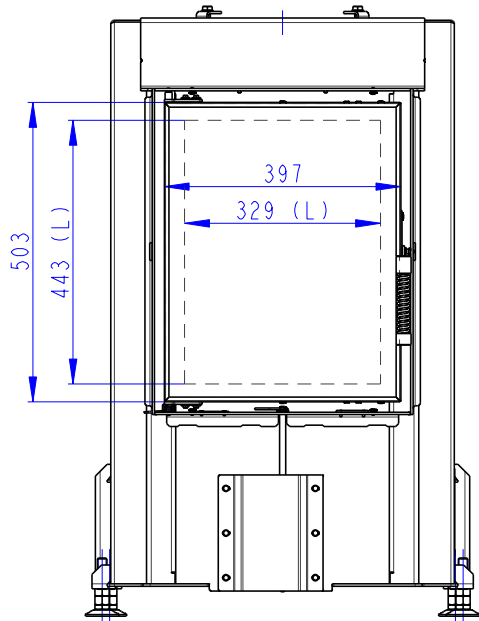

Rozměry v mm
Maße in mm
Dimensions in mm

Dynamic T 3g 44.55.01

195 kg

- (A) Zastavbovy rozmer / Baumaße / In-built dimension
- (C) Centralni privod vzduchu / Central air inlet / Zentralluftzufuhr
- (L) Volna plocha proskleni / Free glass area / Freie Glassichtfläche

Rozměry v mm
 Maße in mm
 Dimensions in mm

Dynamic T 3g 44.55.01
 + D3 KPL 180

209 kg

(A) Zastavbovy rozmer / Baumaße / In-built dimension
 (C) Centralni privod vzduchu / Central air inlet / Zentralluftzufuhr

Rozmery v mm
 Maße in mm
 Dimensions in mm

Dynamic T 3g 44.55.01
 + D3 PR 200
 203 kg

(A) Zastavbovy rozmer / Baumaße / In-built dimension
 (C) Centralni privod vzduchu / Central air inlet / Zentralluftzufuhr

Rozměry v mm
Maße in mm
Dimensions in mm

Dynamic T 3g 44.55.01
+ D3 VY01

239 kg

(A) Zastavbovy rozmer / Baumaße / In-built dimension
(C) Centralni privod vzduchu / Central air inlet / Zentralluftzufuhr

Rozmery v mm
Maße in mm
Dimensions in mm