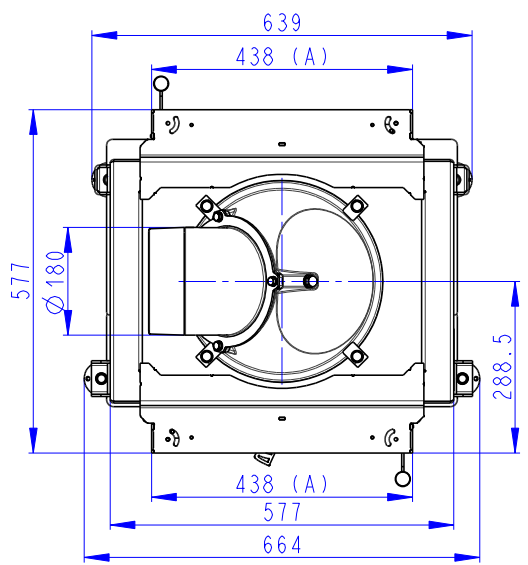

Rozměry v mm
Maße in mm
Dimensions in mm

Dynamic T 3g 44.55.01

195 kg

- (A) Zastavbovy rozmer / Baumaße / In-built dimension
- (C) Centralni privod vzduchu / Central air inlet / Zentralluftzufuhr
- (L) Volna plocha proskleni / Free glass area / Freie Glassichtfläche

Rozměry v mm
 Maße in mm
 Dimensions in mm

Dynamic T 3g 44.55.01
 + D3 KPL 180

209 kg

(A) Zastavbovy rozmer / Baumaße / In-built dimension
 (C) Centralni privod vzduchu / Central air inlet / Zentralluftzufuhr

Rozmery v mm
 Maße in mm
 Dimensions in mm

Dynamic T 3g 44.55.01
 + D3 PR 200
 203 kg

(A) Zastavbovy rozmer / Baumaße / In-built dimension
 (C) Centralni privod vzduchu / Central air inlet / Zentralluftzufuhr

Rozměry v mm
 Maße in mm
 Dimensions in mm

Dynamic T 3g 44.55.01
 + D3 PR 200 + AKKUM KV 08B
 510 kg

(A) Zastavbovy rozmer / Baumaße / In-built dimension
 (C) Centralni privod vzduchu / Central air inlet / Zentralluftzufuhr