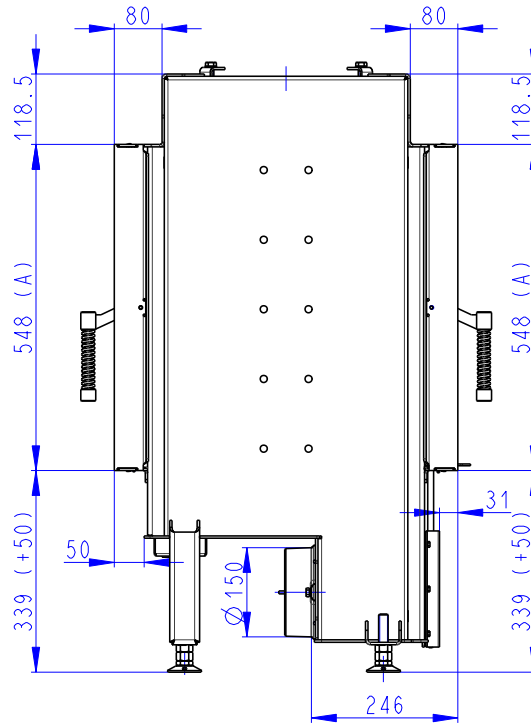

Rozměry v mm
Maße in mm
Dimensions in mm

Dynamic T 3g 44.55.01

195 kg

- (A) Zastavbovy rozmer / Baumaße / In-built dimension
- (C) Centralni privod vzduchu / Central air inlet / Zentralluftzufuhr
- (L) Volna plocha proskleni / Free glass area / Freie Glassichtfläche

Rozměry v mm
 Maße in mm
 Dimensions in mm

Dynamic T 3g 44.55.01
 + D3 KPL 180

209 kg

(A) Zastavbovy rozmer / Baumaße / In-built dimension
 (C) Centralni privod vzduchu / Central air inlet / Zentralluftzufuhr

Rozmery v mm
 Maße in mm
 Dimensions in mm

Dynamic T 3g 44.55.01
 + D3 PR 200
 203 kg

(A) Zastavbovy rozmer / Baumaße / In-built dimension
 (C) Centralni privod vzduchu / Central air inlet / Zentralluftzufuhr

Rozměry v mm
Maße in mm
Dimensions in mm

Dynamic T 3g 44.55.01
+ D3 VY01

239 kg

(A) Zastavbovy rozmer / Baumaße / In-built dimension
(C) Centralni privod vzduchu / Central air inlet / Zentralluftzufuhr

Rozmery v mm
Maße in mm
Dimensions in mm