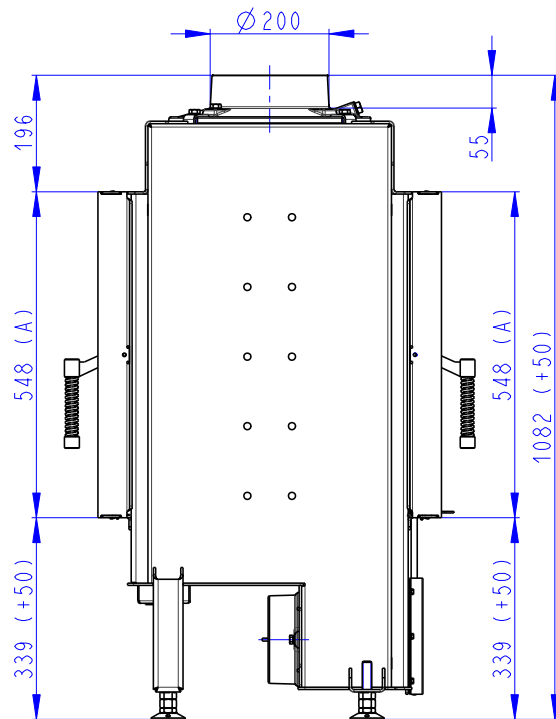

Rozměry v mm
 Maße in mm
 Dimensions in mm

Dynamic T 3g 44.55.01
 + D3 KPL 180

209 kg

(A) Zastavbovy rozmer / Baumaße / In-built dimension
 (C) Centralni privod vzduchu / Central air inlet / Zentralluftzufuhr

Rozmery v mm
 Maße in mm
 Dimensions in mm

Dynamic T 3g 44.55.01
 + D3 PR 200
 203 kg

(A) Zastavbovy rozmer / Baumaße / In-built dimension
 (C) Centralni privod vzduchu / Central air inlet / Zentralluftzufuhr

Rozměry v mm
 Maße in mm
 Dimensions in mm

Dynamic T 3g 44.55.01
 + D3 PR 200 + AKKUM KV 08B
 510 kg

(A) Zastavbovy rozmer / Baumaße / In-built dimension
 (C) Centralni privod vzduchu / Central air inlet / Zentralluftzufuhr

Rozměry v mm
Maße in mm
Dimensions in mm

Dynamic T 3g 44.55.01
+ D3 VY01

239 kg

(A) Zastavbovy rozmer / Baumaße / In-built dimension
(C) Centralni privod vzduchu / Central air inlet / Zentralluftzufuhr

Rozmery v mm
Maße in mm
Dimensions in mm