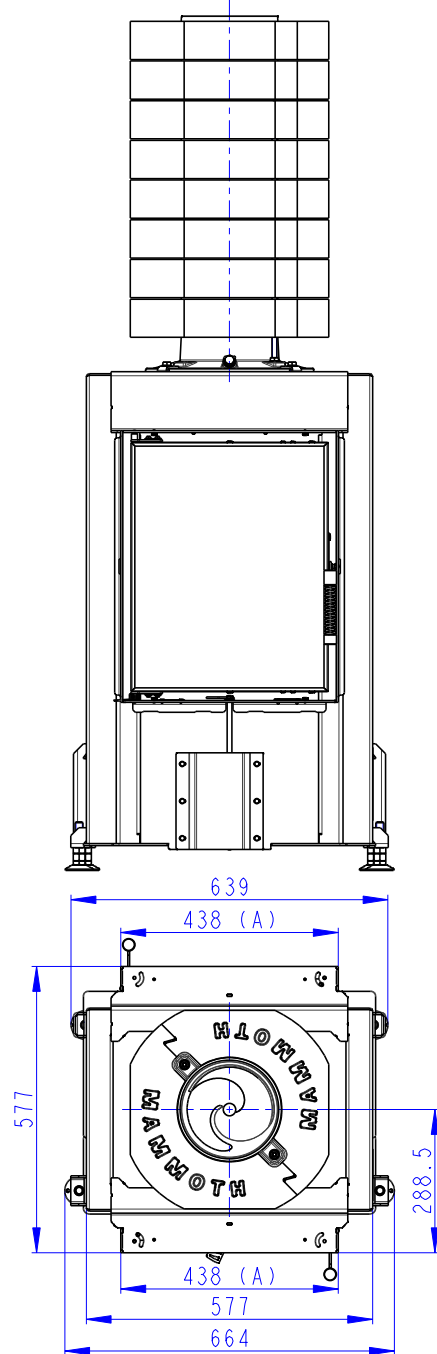

Rozměry v mm
 Maße in mm
 Dimensions in mm

Dynamic T 3g 44.55.01
 + D3 KPL 180

209 kg

(A) Zastavbovy rozmer / Baumaße / In-built dimension
 (C) Centralni privod vzduchu / Central air inlet / Zentralluftzufuhr

Rozmery v mm
 Maße in mm
 Dimensions in mm

Dynamic T 3g 44.55.01
 + D3 PR 200
 203 kg

(A) Zastavbovy rozmer / Baumaße / In-built dimension
 (C) Centralni privod vzduchu / Central air inlet / Zentralluftzufuhr

Rozměry v mm
 Maße in mm
 Dimensions in mm

Dynamic T 3g 44.55.01
 + D3 PR 200 + AKKUM KV 08B
 510 kg

(A) Zastavbovy rozmer / Baumaße / In-built dimension
 (C) Centralni privod vzduchu / Central air inlet / Zentralluftzufuhr

Rozměry v mm
Maße in mm
Dimensions in mm

Dynamic T 3g 44.55.01
+ D3 VY01

239 kg

(A) Zastavbovy rozmer / Baumaße / In-built dimension
(C) Centralni privod vzduchu / Central air inlet / Zentralluftzufuhr

Rozmery v mm
Maße in mm
Dimensions in mm