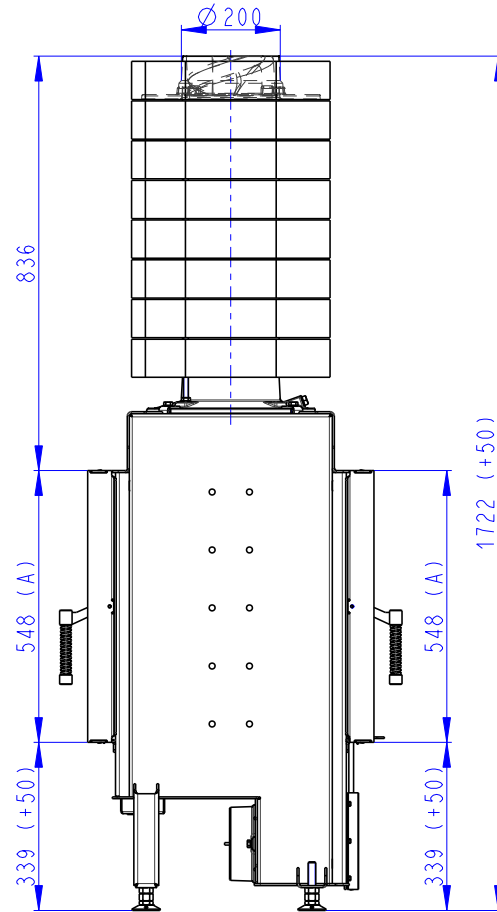

Rozměry v mm
 Maße in mm
 Dimensions in mm

Dynamic T 3g 44.55.01
 + D3 KPL 180

209 kg

(A) Zastavbovy rozmer / Baumaße / In-built dimension
 (C) Centralni privod vzduchu / Central air inlet / Zentralluftzufuhr

Rozmery v mm
 Maße in mm
 Dimensions in mm

Dynamic T 3g 44.55.01
 + D3 PR 200
 203 kg

(A) Zastavbovy rozmer / Baumaße / In-built dimension
 (C) Centralni privod vzduchu / Central air inlet / Zentralluftzufuhr

Rozměry v mm
 Maße in mm
 Dimensions in mm

Dynamic T 3g 44.55.01
 + D3 PR 200 + AKKUM KV 08B
 510 kg

(A) Zastavbovy rozmer / Baumaße / In-built dimension
 (C) Centralni privod vzduchu / Central air inlet / Zentralluftzufuhr

Rozměry v mm
Maße in mm
Dimensions in mm

Dynamic T 3g 44.55.01
+ D3 VY01

239 kg

(A) Zastavbovy rozmer / Baumaße / In-built dimension
(C) Centralni privod vzduchu / Central air inlet / Zentralluftzufuhr

Rozmery v mm
Maße in mm
Dimensions in mm