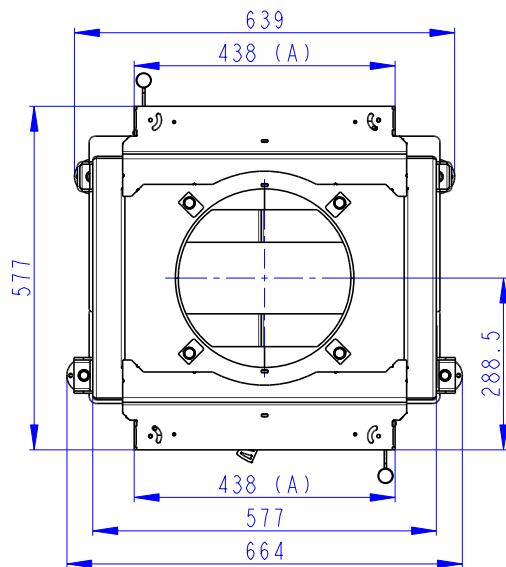

Rozměry v mm
Maße in mm
Dimensions in mm

Dynamic T 3g 44.55.01

195 kg

- (A) Zastavbovy rozmer / Baumaße / In-built dimension
- (C) Centralni privod vzduchu / Central air inlet / Zentralluftzufuhr
- (L) Volna plocha proskleni / Free glass area / Freie Glassichtfläche

Rozměry v mm
 Maße in mm
 Dimensions in mm

Dynamic T 3g 44.55.01
 + D3 KPL 180

209 kg

(A) Zastavbovy rozmer / Baumaße / In-built dimension
 (C) Centralni privod vzduchu / Central air inlet / Zentralluftzufuhr

Rozmery v mm
 Maße in mm
 Dimensions in mm

Dynamic T 3g 44.55.01
 + D3 PR 200
 203 kg

(A) Zastavbovy rozmer / Baumaße / In-built dimension
 (C) Centralni privod vzduchu / Central air inlet / Zentralluftzufuhr

Rozměry v mm
 Maße in mm
 Dimensions in mm

Dynamic T 3g 44.55.01
 + D3 PR 200 + AKKUM KV 08B
 510 kg

(A) Zastavbovy rozmer / Baumaße / In-built dimension
 (C) Centralni privod vzduchu / Central air inlet / Zentralluftzufuhr