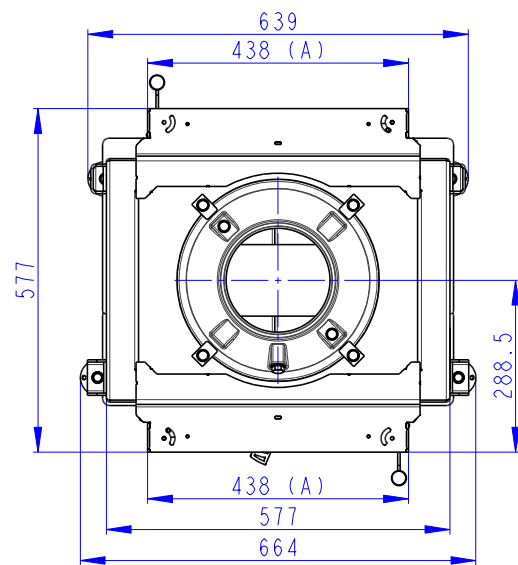

Rozměry v mm
 Maße in mm
 Dimensions in mm

Dynamic T 3g 44.55.01
 + D3 KPL 180

209 kg

(A) Zastavbovy rozmer / Baumaße / In-built dimension
 (C) Centralni privod vzduchu / Central air inlet / Zentralluftzufuhr

Rozmery v mm
 Maße in mm
 Dimensions in mm

Dynamic T 3g 44.55.01
 + D3 PR 200
 203 kg

(A) Zastavbovy rozmer / Baumaße / In-built dimension
 (C) Centralni privod vzduchu / Central air inlet / Zentralluftzufuhr

Rozměry v mm
 Maße in mm
 Dimensions in mm

Dynamic T 3g 44.55.01
 + D3 PR 200 + AKKUM KV 08B
 510 kg

(A) Zastavbovy rozmer / Baumaße / In-built dimension
 (C) Centralni privod vzduchu / Central air inlet / Zentralluftzufuhr

Rozměry v mm
Maße in mm
Dimensions in mm

Dynamic T 3g 44.55.01
+ D3 VY01

239 kg

(A) Zastavbovy rozmer / Baumaße / In-built dimension
(C) Centralni privod vzduchu / Central air inlet / Zentralluftzufuhr

Rozmery v mm
Maße in mm
Dimensions in mm