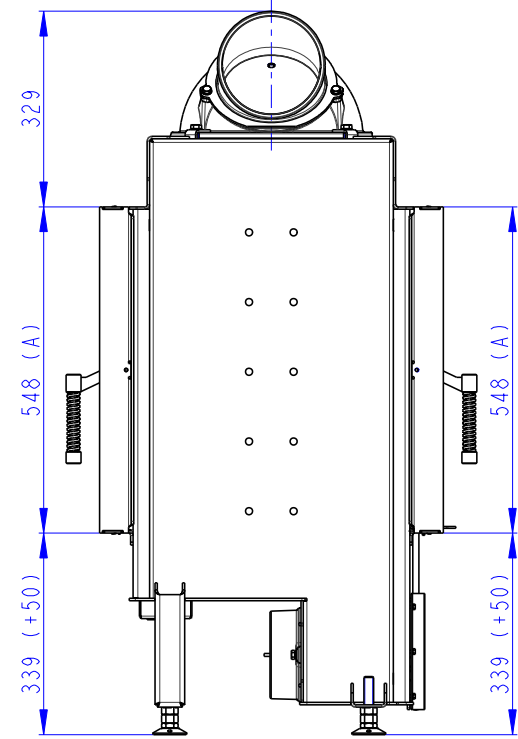

Rozměry v mm
Maße in mm
Dimensions in mm

Dynamic T 3g 44.55.01

195 kg

- (A) Zastavbovy rozmer / Baumaße / In-built dimension
- (C) Centralni privod vzduchu / Central air inlet / Zentralluftzufuhr
- (L) Volna plocha proskleni / Free glass area / Freie Glassichtfläche

Rozměry v mm
 Maße in mm
 Dimensions in mm

Dynamic T 3g 44.55.01
 + D3 KPL 180

209 kg

(A) Zastavbovy rozmer / Baumaße / In-built dimension
 (C) Centralni privod vzduchu / Central air inlet / Zentralluftzufuhr

Rozmery v mm
 Maße in mm
 Dimensions in mm

Dynamic T 3g 44.55.01
 + D3 PR 200
 203 kg

(A) Zastavbovy rozmer / Baumaße / In-built dimension
 (C) Centralni privod vzduchu / Central air inlet / Zentralluftzufuhr

Rozměry v mm
 Maße in mm
 Dimensions in mm

Dynamic T 3g 44.55.01
 + D3 PR 200 + AKKUM KV 08B
 510 kg

(A) Zastavbovy rozmer / Baumaße / In-built dimension
 (C) Centralni privod vzduchu / Central air inlet / Zentralluftzufuhr