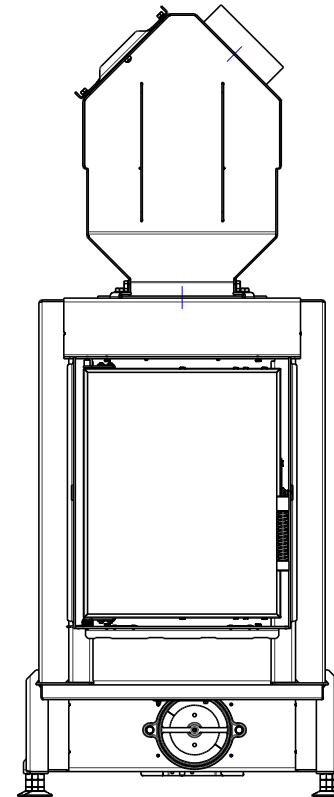

Rozměry v mm
 Maße in mm
 Dimensions in mm

Dynamic T 3g 44.55.01
 + D3 KPL 180

209 kg

(A) Zastavbovy rozmer / Baumaße / In-built dimension
 (C) Centralni privod vzduchu / Central air inlet / Zentralluftzufuhr

Rozmery v mm
 Maße in mm
 Dimensions in mm

Dynamic T 3g 44.55.01
 + D3 PR 200
 203 kg

(A) Zastavbovy rozmer / Baumaße / In-built dimension
 (C) Centralni privod vzduchu / Central air inlet / Zentralluftzufuhr

Rozměry v mm
 Maße in mm
 Dimensions in mm

Dynamic T 3g 44.55.01
 + D3 PR 200 + AKKUM KV 08B
 510 kg

(A) Zastavbovy rozmer / Baumaße / In-built dimension
 (C) Centralni privod vzduchu / Central air inlet / Zentralluftzufuhr

Rozměry v mm
Maße in mm
Dimensions in mm

Dynamic T 3g 44.55.01
+ D3 VY01

239 kg

(A) Zastavbovy rozmer / Baumaße / In-built dimension
(C) Centralni privod vzduchu / Central air inlet / Zentralluftzufuhr

Rozmery v mm
Maße in mm
Dimensions in mm