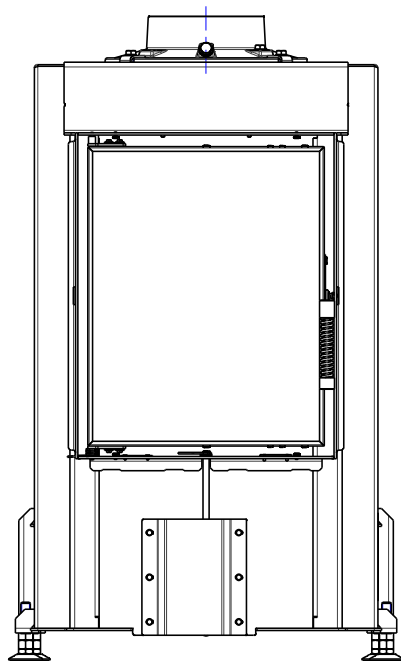

Rozměry v mm
Maße in mm
Dimensions in mm

Dynamic T 3g 44.55.01

195 kg

- (A) Zastavbovy rozmer / Baumaße / In-built dimension
- (C) Centralni privod vzduchu / Central air inlet / Zentralluftzufuhr
- (L) Volna plocha proskleni / Free glass area / Freie Glassichtfläche

Rozměry v mm
 Maße in mm
 Dimensions in mm

Dynamic T 3g 44.55.01
 + D3 KPL 180

209 kg

(A) Zastavbovy rozmer / Baumaße / In-built dimension
 (C) Centralni privod vzduchu / Central air inlet / Zentralluftzufuhr

Rozmery v mm
 Maße in mm
 Dimensions in mm

Dynamic T 3g 44.55.01
 + D3 PR 200
 203 kg

(A) Zastavbovy rozmer / Baumaße / In-built dimension
 (C) Centralni privod vzduchu / Central air inlet / Zentralluftzufuhr

Rozměry v mm
 Maße in mm
 Dimensions in mm

Dynamic T 3g 44.55.01
 + D3 PR 200 + AKKUM KV 08B
 510 kg

(A) Zastavbovy rozmer / Baumaße / In-built dimension
 (C) Centralni privod vzduchu / Central air inlet / Zentralluftzufuhr