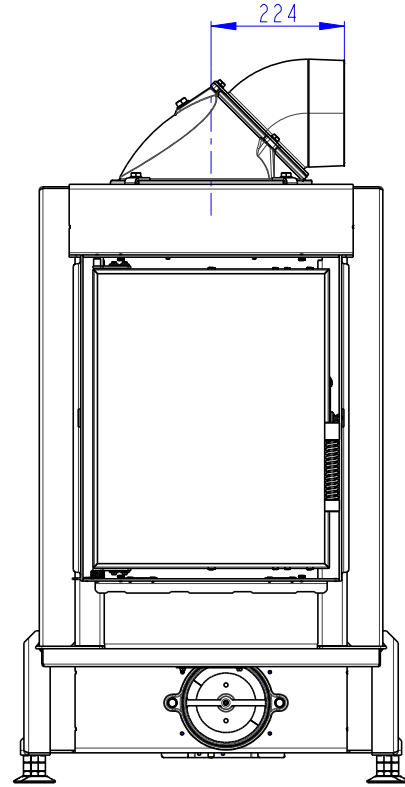

Rozměry v mm
Maße in mm
Dimensions in mm

Dynamic T 3g 44.55.01

195 kg

- (A) Zastavbovy rozmer / Baumaße / In-built dimension
- (C) Centralni privod vzduchu / Central air inlet / Zentralluftzufuhr
- (L) Volna plocha proskleni / Free glass area / Freie Glassichtfläche

Rozměry v mm
 Maße in mm
 Dimensions in mm

Dynamic T 3g 44.55.01
 + D3 KPL 180

209 kg

(A) Zastavbovy rozmer / Baumaße / In-built dimension
 (C) Centralni privod vzduchu / Central air inlet / Zentralluftzufuhr

Rozmery v mm
 Maße in mm
 Dimensions in mm

Dynamic T 3g 44.55.01
 + D3 PR 200
 203 kg

(A) Zastavbovy rozmer / Baumaße / In-built dimension
 (C) Centralni privod vzduchu / Central air inlet / Zentralluftzufuhr

Rozměry v mm
 Maße in mm
 Dimensions in mm

Dynamic T 3g 44.55.01
 + D3 PR 200 + AKKUM KV 08B
 510 kg

(A) Zastavbovy rozmer / Baumaße / In-built dimension
 (C) Centralni privod vzduchu / Central air inlet / Zentralluftzufuhr