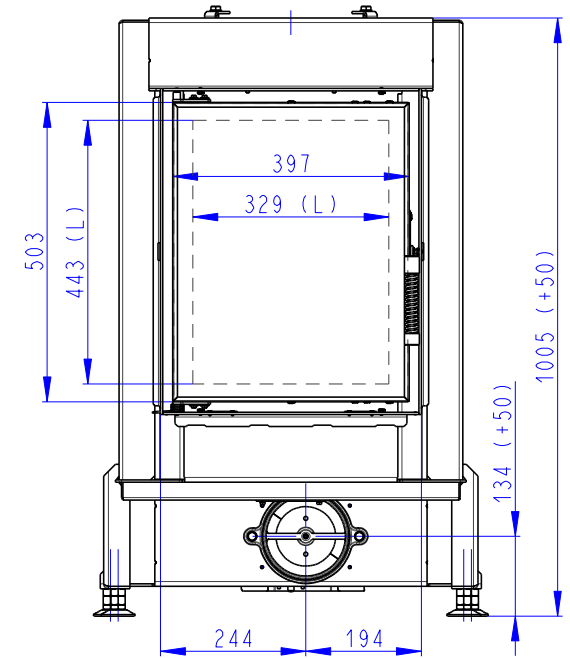

Rozměry v mm
Maße in mm
Dimensions in mm

Dynamic T 3g 44.55.01

195 kg

- (A) Zastavbovy rozmer / Baumaße / In-built dimension
- (C) Centralni privod vzduchu / Central air inlet / Zentralluftzufuhr
- (L) Volna plocha proskleni / Free glass area / Freie Glassichtfläche

Rozměry v mm
 Maße in mm
 Dimensions in mm

Dynamic T 3g 44.55.01
 + D3 KPL 180

209 kg

(A) Zastavbovy rozmer / Baumaße / In-built dimension
 (C) Centralni privod vzduchu / Central air inlet / Zentralluftzufuhr

Rozmery v mm
 Maße in mm
 Dimensions in mm

Dynamic T 3g 44.55.01
 + D3 PR 200
 203 kg

(A) Zastavbovy rozmer / Baumaße / In-built dimension
 (C) Centralni privod vzduchu / Central air inlet / Zentralluftzufuhr

Rozměry v mm
Maße in mm
Dimensions in mm

Dynamic T 3g 44.55.01
+ D3 VY01

239 kg

(A) Zastavbovy rozmer / Baumaße / In-built dimension
(C) Centralni privod vzduchu / Central air inlet / Zentralluftzufuhr

Rozmery v mm
Maße in mm
Dimensions in mm