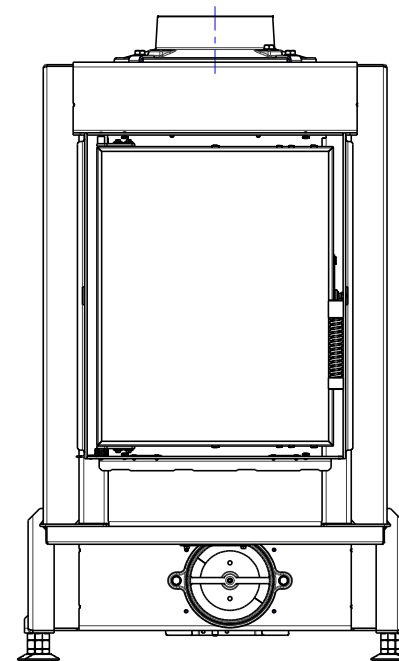

Rozměry v mm
Maße in mm
Dimensions in mm

Dynamic T 3g 44.55.01

195 kg

- (A) Zastavbovy rozmer / Baumaße / In-built dimension
- (C) Centralni privod vzduchu / Central air inlet / Zentralluftzufuhr
- (L) Volna plocha proskleni / Free glass area / Freie Glassichtfläche

Rozměry v mm
 Maße in mm
 Dimensions in mm

Dynamic T 3g 44.55.01
 + D3 KPL 180

209 kg

(A) Zastavbovy rozmer / Baumaße / In-built dimension
 (C) Centralni privod vzduchu / Central air inlet / Zentralluftzufuhr

Rozmery v mm
 Maße in mm
 Dimensions in mm

Dynamic T 3g 44.55.01
 + D3 PR 200
 203 kg

(A) Zastavbovy rozmer / Baumaße / In-built dimension
 (C) Centralni privod vzduchu / Central air inlet / Zentralluftzufuhr

Rozměry v mm
 Maße in mm
 Dimensions in mm

Dynamic T 3g 44.55.01
 + D3 PR 200 + AKKUM KV 08B
 510 kg

(A) Zastavbovy rozmer / Baumaße / In-built dimension
 (C) Centralni privod vzduchu / Central air inlet / Zentralluftzufuhr