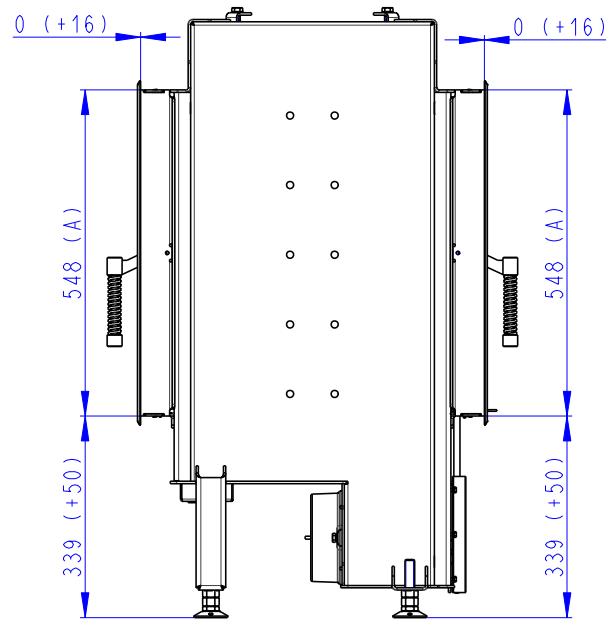

Rozměry v mm
Maße in mm
Dimensions in mm

Dynamic T 3g 44.55.01
+ D3 VY01

239 kg

(A) Zastavbovy rozmer / Baumaße / In-built dimension
(C) Centralni privod vzduchu / Central air inlet / Zentralluftzufuhr

Rozmery v mm
Maße in mm
Dimensions in mm

Dynamic T 3g 44.55.01
+ 2 x D3G RAM 04

(A) Zastavbovy rozmer / Baumaße / In-built dimension
(C) Centralni privod vzduchu / Central air inlet / Zentralluftzufuhr

Rozměry v mm
Maße in mm
Dimensions in mm

Dynamic T 3g 44.55.01
+ 2 x D3G RAM 06