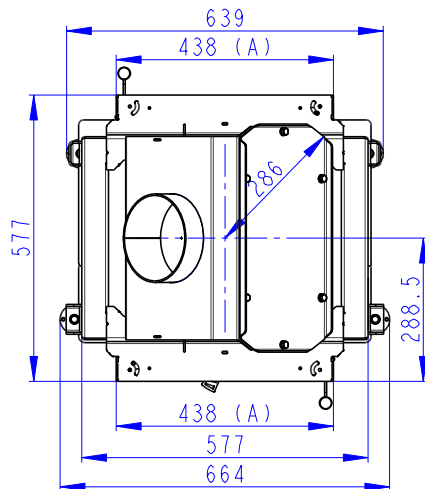

Rozmery v mm
 Maße in mm
 Dimensions in mm

Dynamic T 3g 44.55.01
 + D3 PR 200
 203 kg

(A) Zastavbovy rozmer / Baumaße / In-built dimension
 (C) Centralni privod vzduchu / Central air inlet / Zentralluftzufuhr

Rozměry v mm
 Maße in mm
 Dimensions in mm

Dynamic T 3g 44.55.01
 + D3 PR 200 + AKKUM KV 08B
 510 kg

(A) Zastavbovy rozmer / Baumaße / In-built dimension
 (C) Centralni privod vzduchu / Central air inlet / Zentralluftzufuhr

Rozměry v mm
Maße in mm
Dimensions in mm

Dynamic T 3g 44.55.01
+ D3 VY01

239 kg

(A) Zastavbovy rozmer / Baumaße / In-built dimension
(C) Centralni privod vzduchu / Central air inlet / Zentralluftzufuhr

Rozmery v mm
Maße in mm
Dimensions in mm

Dynamic T 3g 44.55.01
+ 2 x D3G RAM 04

(A) Zastavbovy rozmer / Baumaße / In-built dimension
(C) Centralni privod vzduchu / Central air inlet / Zentralluftzufuhr

Rozměry v mm
Maße in mm
Dimensions in mm

Dynamic T 3g 44.55.01
+ 2 x D3G RAM 06