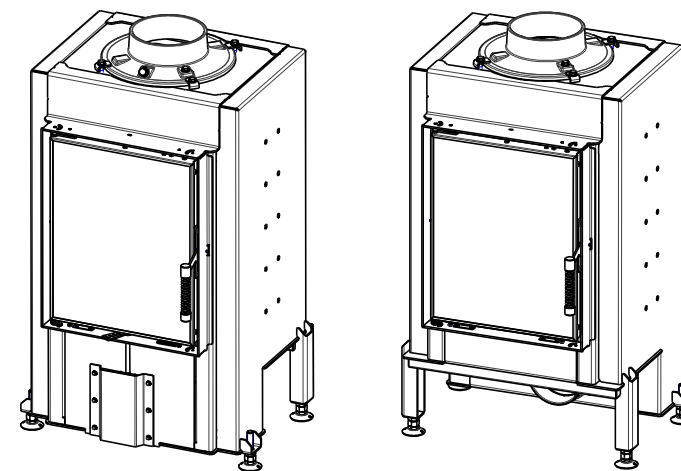

Rozměry v mm
 Maße in mm
 Dimensions in mm

Dynamic T 3g 44.55.01
 + D3 KPL 180

209 kg

(A) Zastavbovy rozmer / Baumaße / In-built dimension
 (C) Centralni privod vzduchu / Central air inlet / Zentralluftzufuhr

Rozmery v mm
 Maße in mm
 Dimensions in mm

Dynamic T 3g 44.55.01
 + D3 PR 200
 203 kg

(A) Zastavbovy rozmer / Baumaße / In-built dimension
 (C) Centralni privod vzduchu / Central air inlet / Zentralluftzufuhr

Rozměry v mm
 Maße in mm
 Dimensions in mm

Dynamic T 3g 44.55.01
 + D3 PR 200 + AKKUM KV 08B
 510 kg

(A) Zastavbovy rozmer / Baumaße / In-built dimension
 (C) Centralni privod vzduchu / Central air inlet / Zentralluftzufuhr

Rozměry v mm
Maße in mm
Dimensions in mm

Dynamic T 3g 44.55.01
+ D3 VY01

239 kg

(A) Zastavbovy rozmer / Baumaße / In-built dimension
(C) Centralni privod vzduchu / Central air inlet / Zentralluftzufuhr

Rozmery v mm
Maße in mm
Dimensions in mm