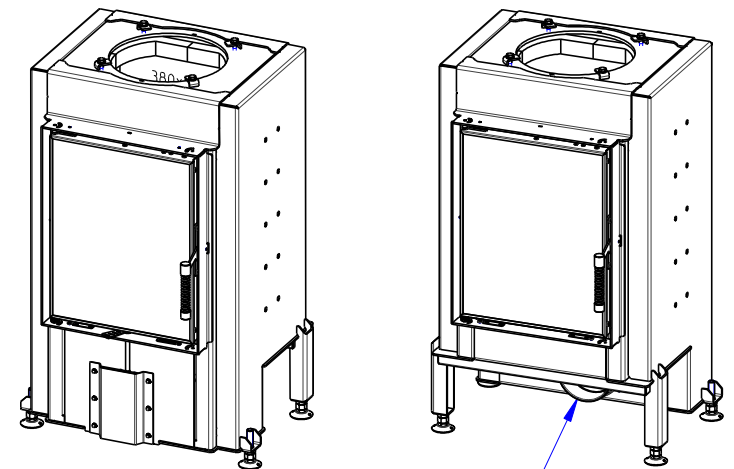

Rozměry v mm
Maße in mm
Dimensions in mm

Dynamic T 3g 44.55.01

195 kg

- (A) Zastavbovy rozmer / Baumaße / In-built dimension
- (C) Centralni privod vzduchu / Central air inlet / Zentralluftzufuhr
- (L) Volna plocha proskleni / Free glass area / Freie Glassichtfläche

Rozměry v mm
 Maße in mm
 Dimensions in mm

Dynamic T 3g 44.55.01
 + D3 KPL 180

209 kg

(A) Zastavbovy rozmer / Baumaße / In-built dimension
 (C) Centralni privod vzduchu / Central air inlet / Zentralluftzufuhr

Rozmery v mm
 Maße in mm
 Dimensions in mm

Dynamic T 3g 44.55.01
 + D3 PR 200
 203 kg

(A) Zastavbovy rozmer / Baumaße / In-built dimension
 (C) Centralni privod vzduchu / Central air inlet / Zentralluftzufuhr

Rozměry v mm
 Maße in mm
 Dimensions in mm

Dynamic T 3g 44.55.01
 + D3 PR 200 + AKKUM KV 08B
 510 kg

(A) Zastavbovy rozmer / Baumaße / In-built dimension
 (C) Centralni privod vzduchu / Central air inlet / Zentralluftzufuhr