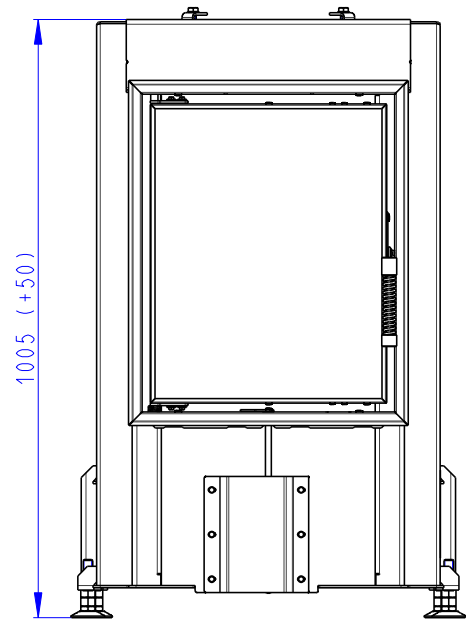

Rozměry v mm
Maße in mm
Dimensions in mm

Dynamic T 3g 44.55.01
+ D3 VY01

239 kg

(A) Zastavbovy rozmer / Baumaße / In-built dimension
(C) Centralni privod vzduchu / Central air inlet / Zentralluftzufuhr

Rozmery v mm
Maße in mm
Dimensions in mm

Dynamic T 3g 44.55.01
+ 2 x D3G RAM 04

(A) Zastavbovy rozmer / Baumaße / In-built dimension
(C) Centralni privod vzduchu / Central air inlet / Zentralluftzufuhr

Rozměry v mm
Maße in mm
Dimensions in mm

Dynamic T 3g 44.55.01
+ 2 x D3G RAM 06