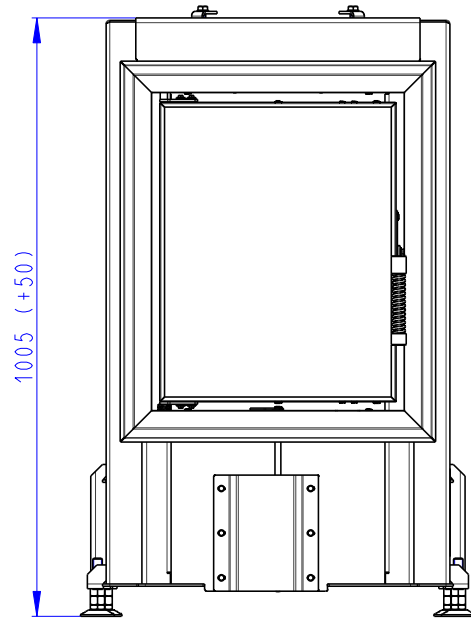

Rozměry v mm
Maße in mm
Dimensions in mm

Dynamic T 3g 44.55.01
+ D3 VY01

239 kg

(A) Zastavbovy rozmer / Baumaße / In-built dimension
(C) Centralni privod vzduchu / Central air inlet / Zentralluftzufuhr

Rozmery v mm
Maße in mm
Dimensions in mm

Dynamic T 3g 44.55.01
+ 2 x D3G RAM 04

(A) Zastavbovy rozmer / Baumaße / In-built dimension
(C) Centralni privod vzduchu / Central air inlet / Zentralluftzufuhr

Rozměry v mm
Maße in mm
Dimensions in mm

Dynamic T 3g 44.55.01
+ 2 x D3G RAM 06