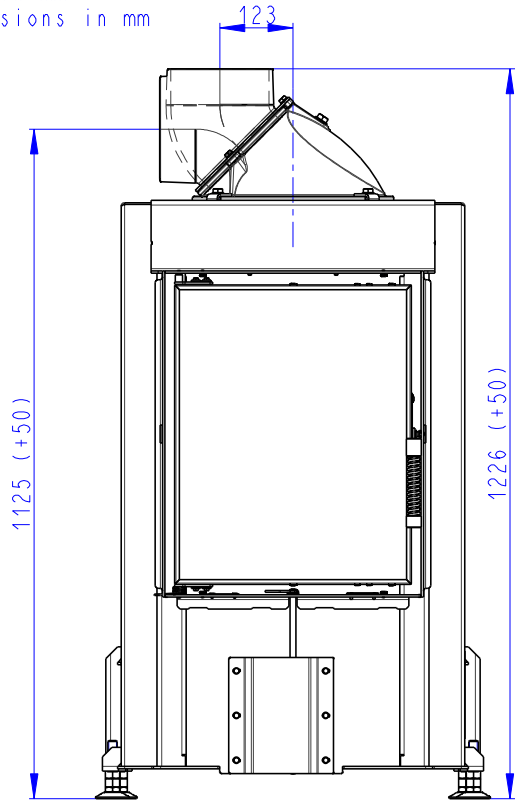

Rozměry v mm
Maße in mm
Dimensions in mm

Dynamic T 3g 44.55.01

195 kg

- (A) Zastavbovy rozmer / Baumaße / In-built dimension
- (C) Centralni privod vzduchu / Central air inlet / Zentralluftzufuhr
- (L) Volna plocha proskleni / Free glass area / Freie Glassichtfläche

Rozměry v mm
 Maße in mm
 Dimensions in mm

Dynamic T 3g 44.55.01
 + D3 KPL 180

209 kg

(A) Zastavbovy rozmer / Baumaße / In-built dimension
 (C) Centralni privod vzduchu / Central air inlet / Zentralluftzufuhr

Rozmery v mm
 Maße in mm
 Dimensions in mm

Dynamic T 3g 44.55.01
 + D3 PR 200
 203 kg

(A) Zastavbovy rozmer / Baumaße / In-built dimension
 (C) Centralni privod vzduchu / Central air inlet / Zentralluftzufuhr

Rozměry v mm
 Maße in mm
 Dimensions in mm

Dynamic T 3g 44.55.01
 + D3 PR 200 + AKKUM KV 08B
 510 kg

(A) Zastavbovy rozmer / Baumaße / In-built dimension
 (C) Centralni privod vzduchu / Central air inlet / Zentralluftzufuhr