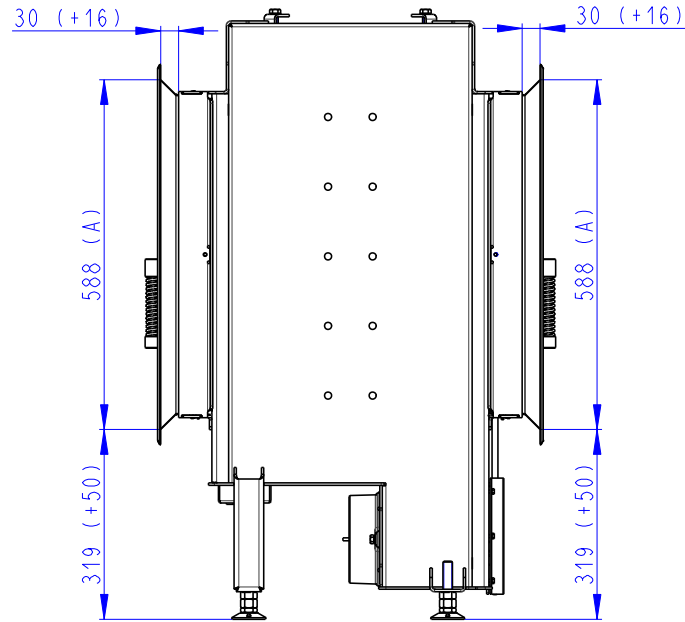

Rozměry v mm
Maße in mm
Dimensions in mm

Dynamic T 3g 44.55.01
+ D3 VY01

239 kg

(A) Zastavbovy rozmer / Baumaße / In-built dimension
(C) Centralni privod vzduchu / Central air inlet / Zentralluftzufuhr

Rozmery v mm
Maße in mm
Dimensions in mm

Dynamic T 3g 44.55.01
+ 2 x D3G RAM 04

(A) Zastavbovy rozmer / Baumaße / In-built dimension
(C) Centralni privod vzduchu / Central air inlet / Zentralluftzufuhr

Rozměry v mm
Maße in mm
Dimensions in mm

Dynamic T 3g 44.55.01
+ 2 x D3G RAM 06